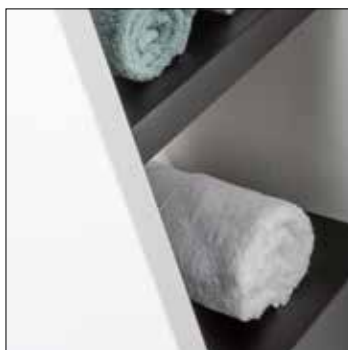

NIVA BATH DESIGN FUNZIONALE