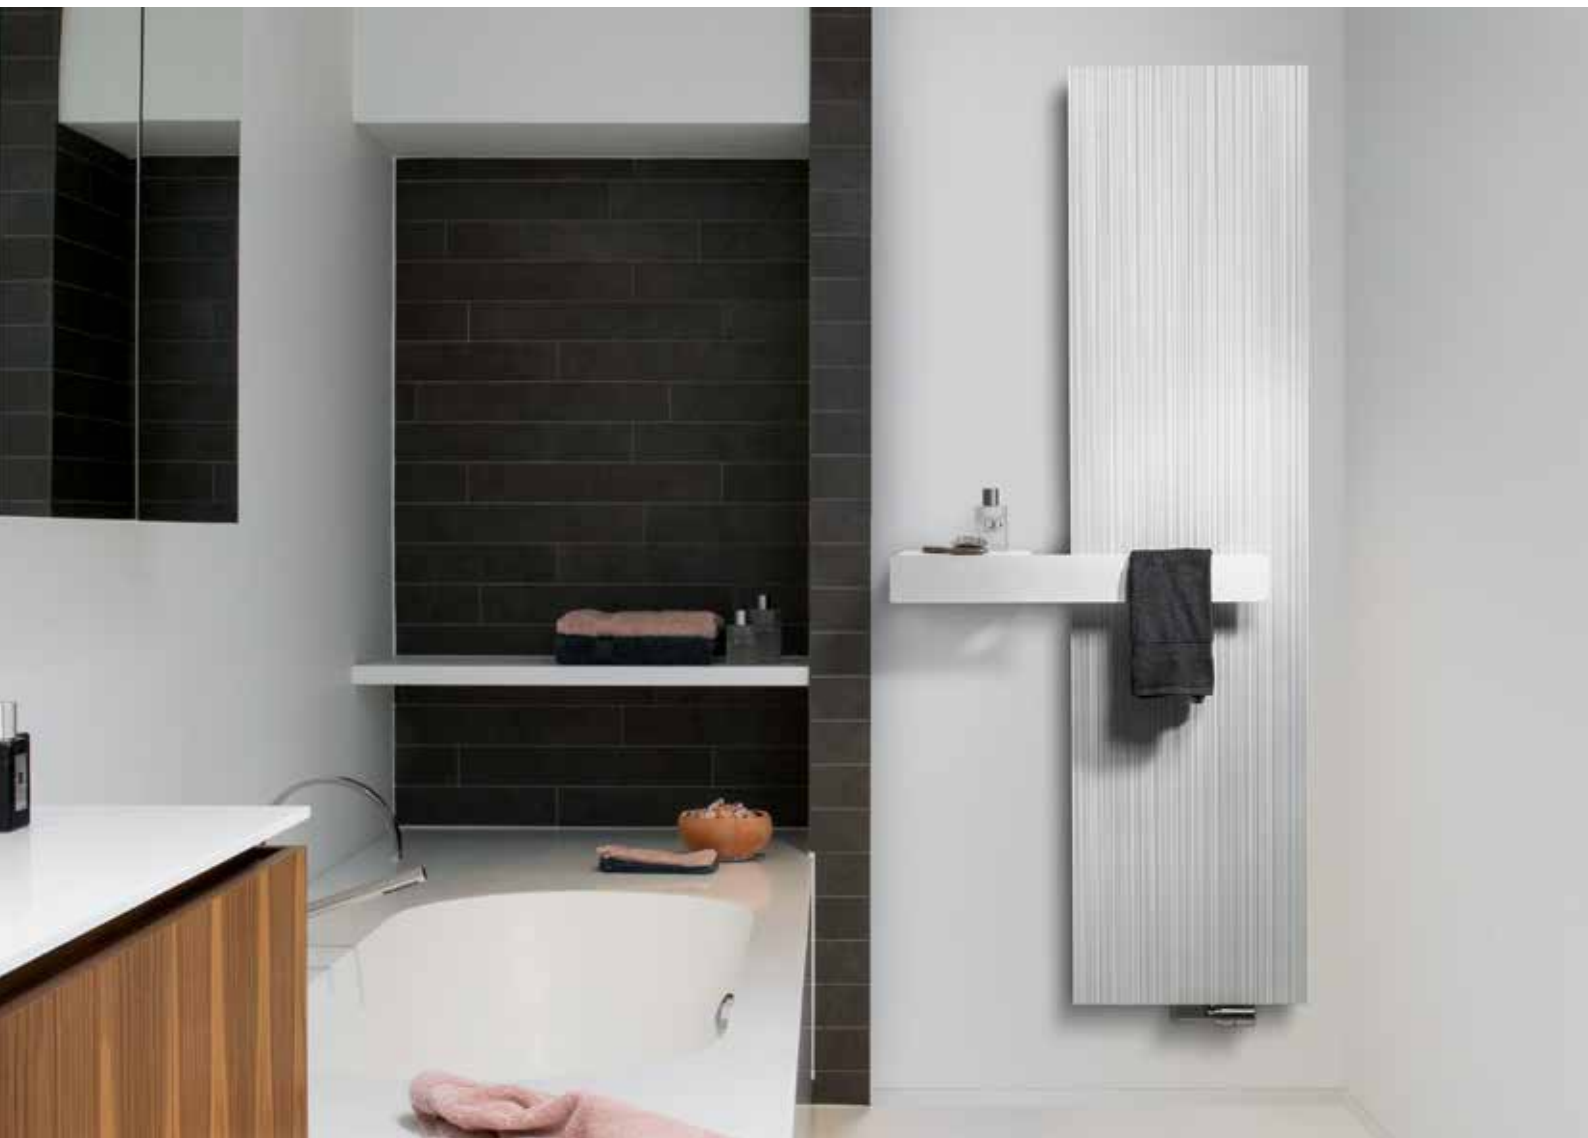

## PIÙ CHE UN SEMPLICE PORTASCIUGAMANI

Flessibilità e comfort ancora maggiori, ecco cosa aspettarsi dal MultiPlus. È possibile abbinare il portasciugamani alla maggior parte dei radiatori verticali Vasco. È sufficiente fissarlo alla parete, a sinistra o a destra del radiatore, proprio all'altezza desiderata. A proposito, MultiPlus non è solo un portasciugamani, ma può anche essere utilizzato come piano di appoggio sia in cucina che in bagno.