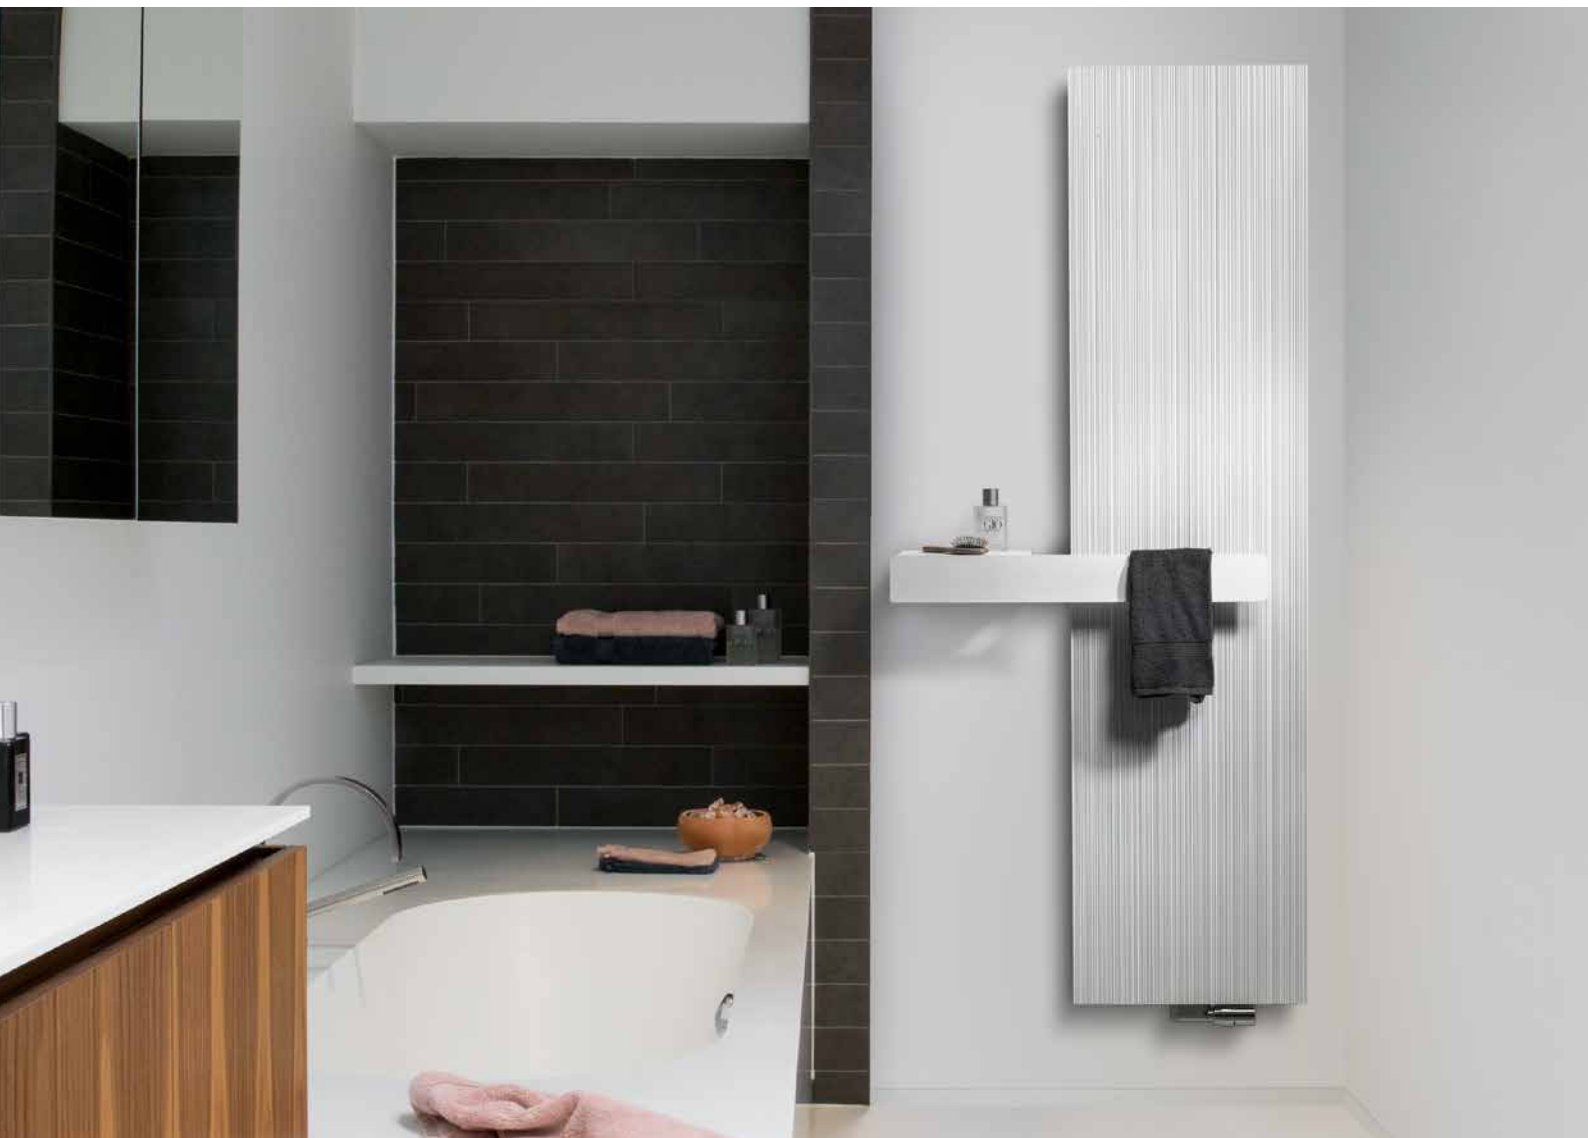

Bryce, White Fine Texture & MultiPlus, White Fine Texture