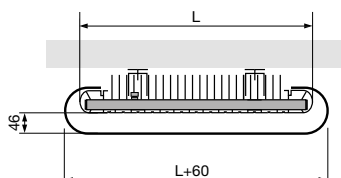

INHIBITOR KOROZJI DO INSTALACJI C.O.		11FH55064	436
--------------------------------------	--	-----------	-----

GRUPA PROD.: ACC

**ZAWORY DO PRZYŁĄCZA MM**

	Kolor	Kod produktu	Cena netto PLN
<b>KOMPAKTOWY KĄTOWY Z GŁOWICĄ</b> 	biały 9016	118210300009016	<b>1 027</b>
	czarny 9005	118210300009005	<b>1 176</b>
	chrom	118210300000099	<b>1 176</b>
<b>Z OSŁONKĄ PROSTĄ</b> 	biały 9016	118200100009016	<b>706</b>
	inne kolory	11820010000xxxx	<b>810</b>
<b>GŁOWICA TERMOSTATYCZNA do zaworu z osłonką (M30 x 1,5)</b> 	biały 9016	11911630102	<b>240</b>
	chrom	11911631102	<b>318</b>

ZŁĄCZKI ZACISKOWE DO ZAWORÓW NA STR. 117 i 118

GRUPA PROD.: ACC

**PORĘCZ ALU-ZEN**

z anodowanego aluminium jest wsuwana na grzejnik i kotwiona na dowolnej wysokości

	Szerokość Poręczy	Szerokość Grzejnika	Kod produktu	Cena netto PLN
 wysokość 50 mm grubość 4 mm	435	375	118323400000000	<b>817</b>
	510	450	118323500000000	<b>817</b>
	585	525	118323600000000	<b>817</b>
	660	600	118323700000000	<b>817</b>