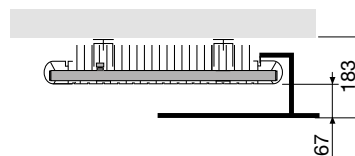

GRUPA PROD.: ALU

ALU ZEN PORĘCZ MULTI+

	Kolor	Kod produktu	Cena netto PLN
	czarny RAL 9005	118373400009005	885
	biały S600	118373400000600	885
	w kolorze grzejnika	11837340000xxxx	1 017
	czarny RAL 9005	118373500009005	885
	biały S600	118373500000600	885
	w kolorze grzejnika	11837350000xxxx	1 017

GRUPA PROD.: LUXE ACC

AKCESORIA ALU ZEN

	Kolor	Szerokość	Kod produktu	Cena netto PLN
	biały S600	240	118370000000600	679
	czarny RAL 9005	240	118370000009005	679
	biały S600	440	118370100000600	679
	czarny RAL 9005	440	118370100009005	679
	biały S600	286 x 110	118370200000600	817
	czarny RAL 9005	286 x 110	118370200009005	817

GRUPA PROD.: LUXE ACC