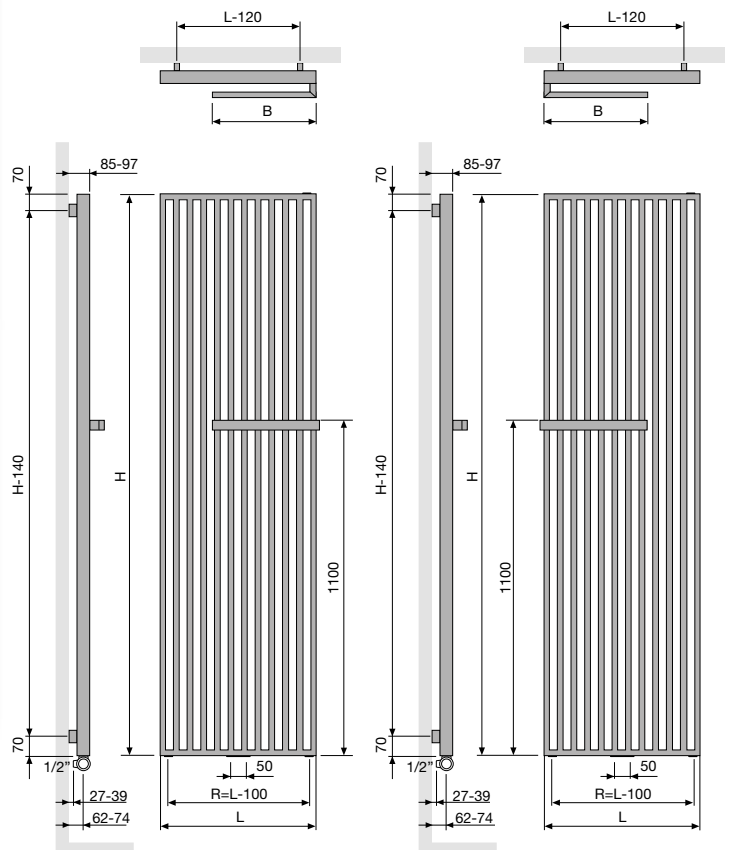

L	B
470	335
570	385
670	435

# Arche Plus

Wyposażenie standardowe:

Typ	VVR pionowy, poręcz po prawej stronie VVL pionowy, poręcz po lewej stronie
Rurki	prostokątne 45 x 20 mm
Kolektory	prostokątne 45 x 20 mm
Wykonanie	spawanie laserowe; podkład anaforetyczny, farba proszkowa epoksydowo-poliestrowa
Kolory	standardowy kolor: biały RAL 9016, rozszerzona gama kolorów – patrz str. 2-3
Możliwości montażowe	naścienny
Zawiesia	zawiesia spawane do grzejnika
Inne informacje	poręcz spawana do grzejnika
Ciśnienie robocze	4 bar
Przyłącza	grzejniki dekoracyjne ARCHE są produkowane zawsze z tym samym zestawem przyłączy 1/2" isą przyłączane od dołu; punkty zasilania i powrotu dowolne – zależą od zastosowanych zaworów
do wykorzystania	99, 68/86
zalecane	99 (z wykorzystaniem zaworu kompaktowego)

## ZESTAW ZAWORÓW DO PRZYŁĄCZA 68 Z GŁOWICĄ

Zawory 68 przeznaczone są do grzejników o mocy grzewczej poniżej 1300 W dla  $\Delta T=10$  (75/65 lub 55/45)

		Kolor	Kod produktu	Cena netto PLN
zestaw lewy		biały 9016	ZV03280001	<b>1 088</b>
		chrom	ZV03280002	<b>1 205</b>
zestaw prawy		biały 9016	ZV03290001	<b>1 088</b>
		chrom	ZV03290002	<b>1 205</b>

## VVL

Kod produktu	Liczba rurek n	Szerokość L mm	Wysokość H mm
D9N1818470106LK	10	470	1800
D9N1820470106LK	10	470	2000
D9N1822470106LK	10	470	2200
D9N1818570106LK	12	570	1800
D9N1820570106LK	12	570	2000
D9N1822570106LK	12	570	2200
D9N1818670106LK	14	670	1800
D9N1820670106LK	14	670	2000
D9N1822670106LK	14	670	2200