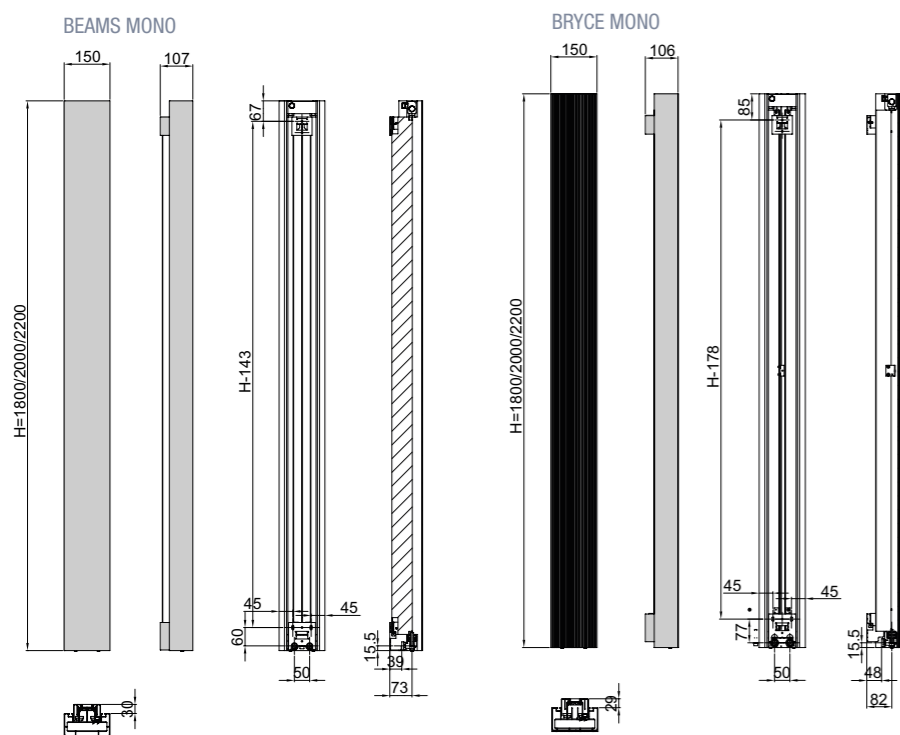

HOE BEAMS MONO OF BRYCE MONO BESTELLEN

Leveringstermijn 15 - 30 werkdagen
(zonder transportduur)

PRODUCTGROEP: ALU

BESTELCODE MAATWERK BEAMS MONO & BRYCE MONO							TECHNISCHE GEGEVENS					
REF. NR.	BREEDTE (L mm)	HOOGTE (H mm)	75/65/20 (Watt) (Ø50K)	55/45/20 (Watt) (Ø30K)	n-exp.	gewicht (kg)	inhoud (l)					
REF. NR. BEAMS MONO : 11258												
11258	0150	1800	0066	YYY	-0000	150	1800	671	351	1,27	8,60	0,47
11258	0150	2000	0066	YYY	-0000	150	2000	734	384	1,27	9,55	0,52
11258	0150	2200	0066	YYY	-0000	150	2200	795	413	1,28	10,50	0,57
REF. NR. BRYCE MONO : 11209												
11209	0150	1800	0066	YYY	-0000	150	1800	586	306	1,27	8,60	0,47
11209	0150	2000	0066	YYY	-0000	150	2000	642	336	1,27	9,55	0,52
11209	0150	2200	0066	YYY	-0000	150	2200	696	364	1,27	10,50	0,57

Conform EN442-1: 2014: radiatoren en convectoren

ONZICHTBAAR WEGGEWERKTE AANSLUITLEIDINGEN

De architecturale pracht van de Beams en Bryce Mono-profielen is mogelijk dankzij het vernuftige nieuwe aansluitblok dat onzichtbaar in het profiel is geïntegreerd. De installateur kan het aansluitblok in messing eenvoudig aansluiten op de aanvoer- en de retourleiding van het verwarmingscircuit met standaard koppelingen (3/4" euroconus). De verbinding met de radiator gebeurt vervolgens met één centraal geplaatste bout voor een eenvoudige en lekvrije aansluiting. Dankzij het afsluitmechanisme op het aansluitblok, via inbuschroefjes op de aanvoer- en retourzijde, kan elk Beams of Bryce Mono-profiel in een mum van tijd losgekoppeld worden, zonder het verwarmingscircuit te onderbreken. Superhandig bij het poetsen of om een profiel tijdelijk weg te nemen, bijvoorbeeld bij schilderwerken.

OPTIES TEMPERATUURREGELING

1. Regeling via een vrij te plaatsen inbouwbox met thermostaatknop;
2. Regeling met behulp van een centrale klokthermostaat in dezelfde ruimte als de radiator;
3. Regeling via een centrale collector met afzonderlijke elektrische sturingen.

AANSLUITINGEN

INBOUW THERMOSTAATBOX

art.nr.
118230600000099

ACCESSOIRES

PRODUCTGROEP: LUXE ACC

type	art.nr.	kleur
korte beugel	118370000000301	M301
	118370000000600	S600
	1183700000009005	RAL 9005
vierkant beugel	118370300000301	M301
	118370300000600	S600
	1183703000009005	RAL 9005
rechthoek beugel	118370200000301	M301
	118370200000600	S600
	1183702000009005	RAL 9005