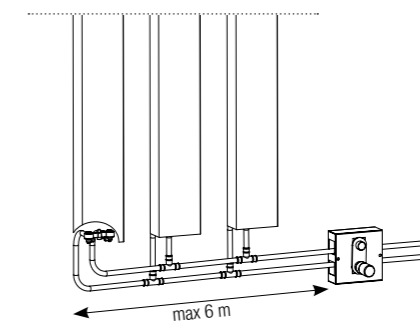

## AANSLUITING & TEMPERATUURREGELING

Vasco werkt met discrete inbouw thermostaatboxen die de installateur makkelijk in de wand kan integreren.

Inbouw thermostaatbox

De thermostaatkop kan perfect een plekje krijgen los van de radiator, eender waar in het interieur (max. afstand tot de radiator: 6 meter). De installateur heeft daarbij de keuze of hij afzonderlijke Beams of Bryce Mono-profielen apart of samen aanstuurt.