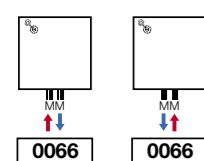

AANSLUITINGEN