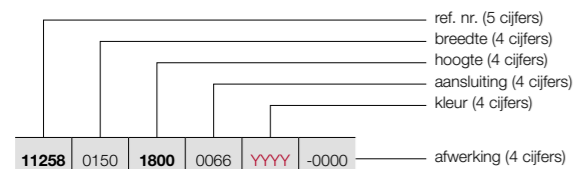

HOE BEAMS MONO OF BRYCE MONO BESTELLEN

Leveringstermijn 15 - 30 werkdagen
(zonder transportduur)