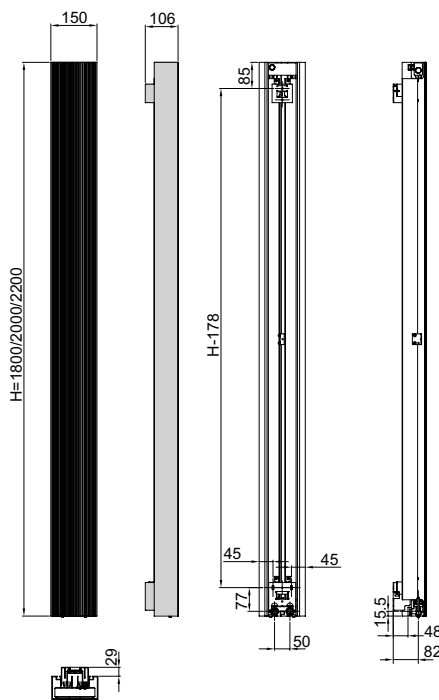

BRYCE MONO

ACCESSOIRES

PRODUCTGROEP: LUXE ACC

type	art.nr.	kleur	prijs €
korte beugel	118370000000301	M301	90
	118370000000600	S600	90
	1183700000009005	RAL 9005	90
vierkant beugel	118370300000301	M301	110
	118370300000600	S600	110
	1183703000009005	RAL 9005	110
rechthoek beugel	118370200000301	M301	110
	118370200000600	S600	110
	1183702000009005	RAL 9005	110

AANSLUITINGEN

Raadpleeg het Vasco-kleurengamma in de technische prijslijst of via www.vasco.eu.