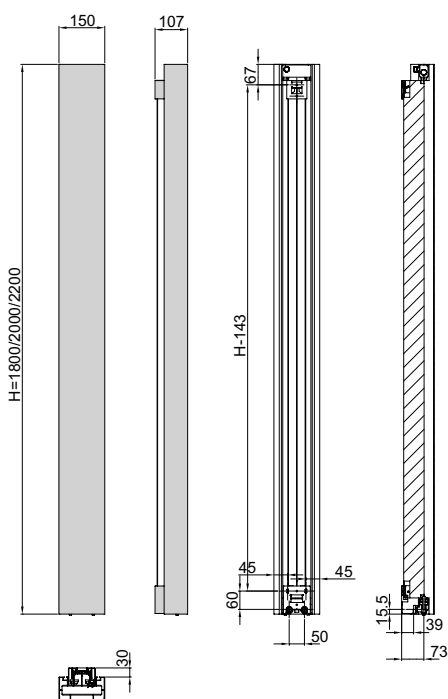

HOE BEAMS MONO OF BRYCE MONO BESTELLEN

Leveringstermijn 15 - 30 werkdagen
(zonder transportduur)

BEAMS BRYCE MONO

PRODUCTGROEP: ALU

BESTELCODE MAATWERK BEAMS MONO EN BRYCE MONO						TECHNISCHE GEGEVENS						
ref. nr.	breedte (L mm)	hoogte (H mm)	aansluiting	kleur	afwerking	breedte (L mm)	hoogte (H mm)	75/65/20 (Watt) (Ø50K)	55/45/20 (Watt) (Ø30K)	n-exp.	gewicht (kg)	inhoud (l)
REF. NR. BEAMS MONO : 11258												
11258	0150	1800	0066	YYYY	-0000	150	1800	671	351	1,27	8,60	0,47
11258	0150	2000	0066	YYYY	-0000	150	2000	734	384	1,27	9,55	0,52
11258	0150	2200	0066	YYYY	-0000	150	2200	795	413	1,28	10,50	0,57
REF. NR. BRYCE MONO : 11209												
11209	0150	1800	0066	YYYY	-0000	150	1800	586	306	1,27	8,60	0,47
11209	0150	2000	0066	YYYY	-0000	150	2000	642	336	1,27	9,55	0,52
11209	0150	2200	0066	YYYY	-0000	150	2200	696	364	1,27	10,50	0,57

Richtprijs België/Nederland kleur S600:
vanaf € 560 (excl. BTW)

Conform EN442-1: 2014: radiatoren en convectoren

BEAMS MONO

BRYCE MONO

ACCESSOIRES

PRODUCTGROEP: LUXE ACC

type	art.nr.	kleur	prijs €
korte beugel	118370000000301	M301	90
	118370000000600	S600	90
	1183700000009005	RAL 9005	90
vierkant beugel	118370300000301	M301	110
	118370300000600	S600	110
	1183703000009005	RAL 9005	110
rechthoek beugel	118370200000301	M301	110
	118370200000600	S600	110
	1183702000009005	RAL 9005	110

AANSLUITINGEN

Raadpleeg het Vasco-kleurengamma in de technische prijslijst of via www.vasco.eu.