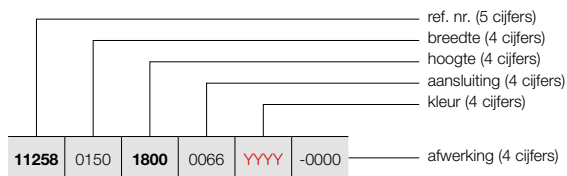

ONTDEK RADIATOREN, VENTILATIE, VLOERVERWARMING EN KOELING:

[WWW.VASCO.EU](http://WWW.VASCO.EU)

HOE BEAMS MONO OF BRYCE MONO BESTELLEN

Leveringstermijn 15 - 30 werkdagen  
(zonder transportduur)

# BEAMS BRYCE MONO

PRODUCTGROEP: ALU

BESTELCODE MAATWERK BEAMS MONO EN BRYCE MONO						TECHNISCHE GEGEVENS						
ref. nr.	breedte (L mm)	hoogte (H mm)	aansluiting	kleur	afwerking	breedte (L mm)	hoogte (H mm)	75/65/20 (Watt) (Ø50K)	55/45/20 (Watt) (Ø30K)	n-exp.	gewicht (kg)	inhoud (l)
REF. NR. BEAMS MONO : 11258												
11258	0150	1800	0066	YYYY	-0000	150	1800	671	351	1,27	8,60	0,47
11258	0150	2000	0066	YYYY	-0000	150	2000	734	384	1,27	9,55	0,52
11258	0150	2200	0066	YYYY	-0000	150	2200	795	413	1,28	10,50	0,57
REF. NR. BRYCE MONO : 11209												
11209	0150	1800	0066	YYYY	-0000	150	1800	586	306	1,27	8,60	0,47
11209	0150	2000	0066	YYYY	-0000	150	2000	642	336	1,27	9,55	0,52
11209	0150	2200	0066	YYYY	-0000	150	2200	696	364	1,27	10,50	0,57