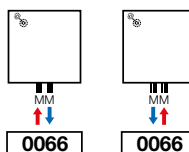

AANSLUITINGEN

Raadpleeg het Vasco-kleurengamma in de technische prijslijst of via www.vasco.eu.