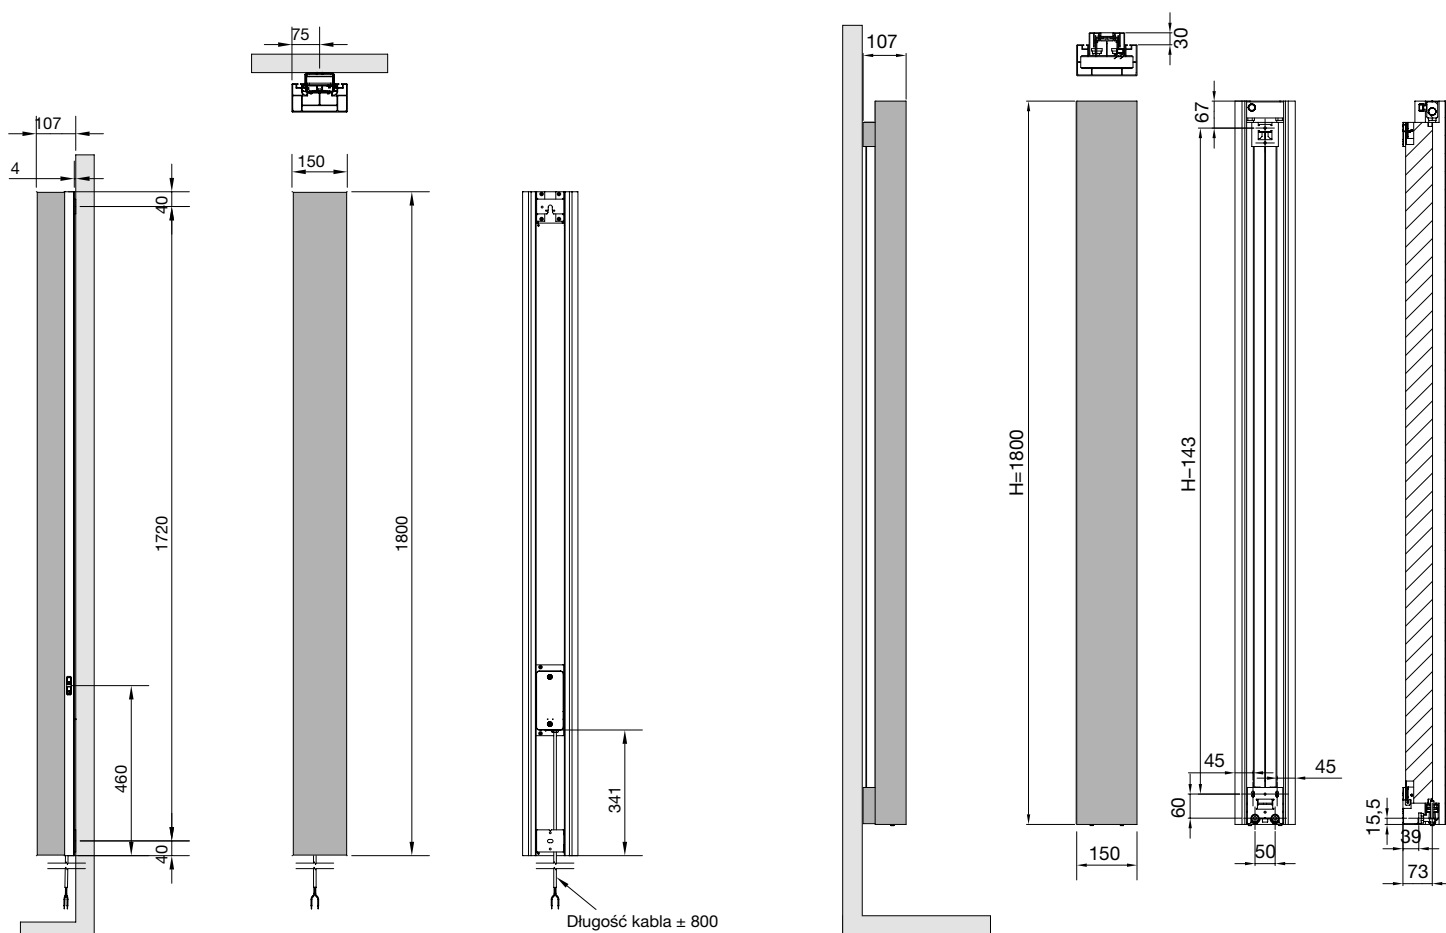

BEAMS MONO-EL

GRZEJNIK ELEKTRYCZNY

Typ	BEAMS MONO-EL, pojedynczy profil szerokości 150 mm
Wykonanie	profile aluminiowe zaciskane bez użycia obcego materiału przy zastosowaniu opatentowanej technologii; podkład katalforetyczny, farba proszkowa epoksydowo-poliestrowa
Możliwości montażowe	naścienny
Zawiesia	niewidoczne ścienne, dostarczane w komplecie z grzejnikiem
Inne informacje	kolor standard: BIAŁY S600 – odcień RAL9016 z drobną strukturą; na życzenie możliwe wykonanie w standardowym kolorze RAL 9016

149

MONO-EL

Odległość między zawieszami L-180 H-128