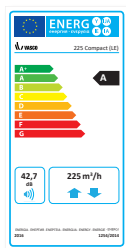

OPTIONELE BEDIENINGSMOGELIJKHEDEN

- Extra RF 3 standenschakelaars
- Vraagsturing via RH (vocht) RF bediening
- Vraagsturing via CO₂ RF bediening
- Bediening via RF bedieningsdisplay
- Bediening via Vasco Climate Control App

[Download hier de technische fiche](#)