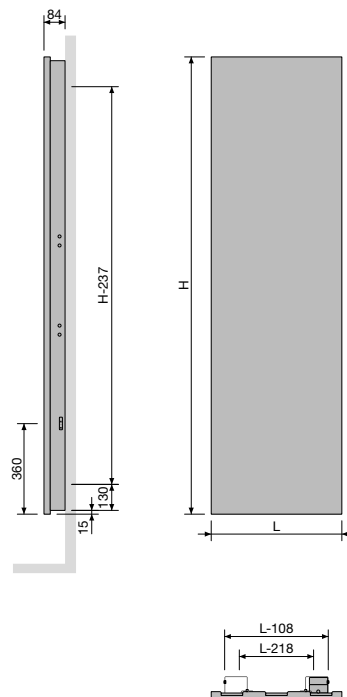

sterowanie domotica
-0015 = grzejnik bez regulacji, z kablem

NIVA-EL GRUPA PRODUKTÓW: ELEKTRYCZNE

KOD PRODUKTU ODPOWIADAJĄCY MODELWI NIVA-EL						DANE TECHNICZNE				KOLOR STANDARD S600		KOLORY
						Szerokość L mm	Wysokość H mm	Ciężar kg	Moc grzałki elektr. Wat	Cena netto PLN	Kod prod. magazynowy	Cena netto PLN
11361	0420	1820	0000	YYYY	-0000	420	1820	21,40	900	4 179	11361-01	4 806
					-0014					3 592	-	4 131
					-0015					3 193	-	3 672
11361	0520	0920	0000	YYYY	-0000	520	920	13,80	500	3 660	11361-02	4 209
					-0014					3 077	-	3 539
					-0015					2 678	-	3 080
11361	0520	1420	0000	YYYY	-0000	520	1420	20,80	900	3 993	11361-03	4 592
					-0014					3 408	-	3 919
					-0015					3 008	-	3 459
11361	0520	1820	0000	YYYY	-0000	520	1820	26,40	1100	4 367	11361-04	5 022
					-0014					3 783	-	4 350
					-0015					3 384	-	3 892
11361	0620	1820	0000	YYYY	-0000	620	1820	31,30	1300	4 522	11361-05	5 200
					-0014					3 939	-	4 530
					-0015					3 539	-	4 070
11361	0620	2020	0000	YYYY	-0000	620	2020	34,70	1500	5 032	11361-06	5 787
					-0014					4 448	-	5 115
					-0015					4 048	-	4 655