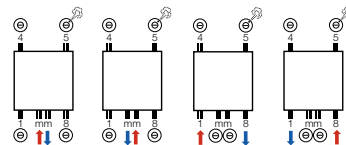

VERTILINE VD

Szerokość L mm	Wysokość H mm	75/65/20		55/45/20		Wykładnik n	Ciężar kg	Pojemność l	Kolor biały RAL9016		Kolor antracyt M301	
		Wat	Wat	Kod produktu	Cena netto PLN				Kod produktu	Cena netto PLN		
408	1820	1120	562	1,35	39,3	6,1	11207-10	2 244	11207-09	2 581		
508	1820	1400	702	1,35	49,2	7,6	11207-02	2 353	11207-01	2 706		
608	1820	1680	843	1,35	59,0	9,1	11207-06	2 460	11207-05	2 829		
408	2020	1198	598	1,36	43,3	6,8	11207-12	2 353	11207-11	2 706		
508	2020	1498	748	1,36	54,2	8,4	11207-04	2 460	11207-03	2 829		
608	2020	1798	898	1,36	65,0	10,1	11207-08	2 568	11207-07	2 953		

Poręcz na rącznik (lewa lub prawa) w kolorze grzejnika, dostarczana w standardzie z grzejnikiem.