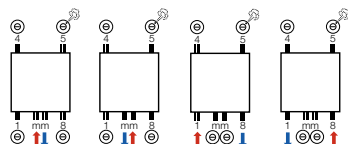

BATHLINE BB