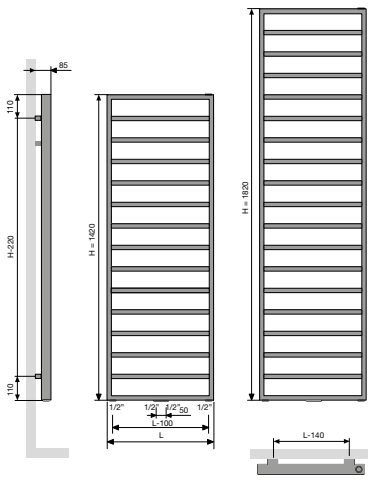

BATHLINE BA

Szerokość L mm	Wysokość H mm	75/65/20		55/45/20		Wyładnik n	Ciężar kg	Pojemność l	Liczba rurek n	Kolor biały RAL9016		Kolor antracyt M301	
		Wat	Wat	Kod produktu	Cena netto PLN					Kod produktu	Cena netto PLN		
500	1420	674	360	1,23	13,3	6,9	15	11314-02	2 358	11314-01	2 712		
600	1420	770	411	1,23	15,2	8,1	15	11314-06	2 520	11314-05	2 898		
500	1820	851	452	1,24	16,6	8,7	19	11314-04	2 791	11314-03	3 210		
600	1820	974	517	1,24	19,0	10,3	19	11314-08	2 945	11314-07	3 387