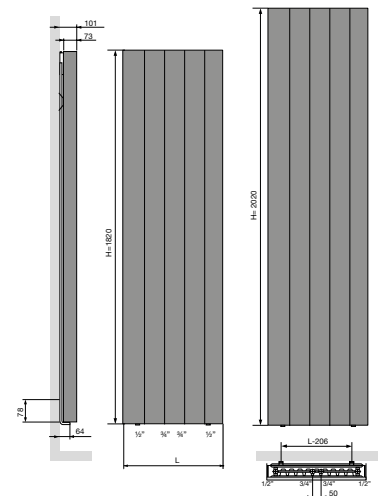

VERTILINE VD

Szerokość L mm	Wysokość H mm	75/65/20		55/45/20		Wykładnik n	Ciężar kg	Pojemność l	Kolor biały RAL9016		Kolor antracyt M301	
		Wat	Wat	Kod produktu	Cena netto PLN				Kod produktu	Cena netto PLN		
408	1820	1120	562	1,35	39,3	6,1	11207-10	2 244	11207-09	2 581		
508	1820	1400	702	1,35	49,2	7,6	11207-02	2 353	11207-01	2 706		
608	1820	1680	843	1,35	59,0	9,1	11207-06	2 460	11207-05	2 829		
408	2020	1198	598	1,36	43,3	6,8	11207-12	2 353	11207-11	2 706		
508	2020	1498	748	1,36	54,2	8,4	11207-04	2 460	11207-03	2 829		
608	2020	1798	898	1,36	65,0	10,1	11207-08	2 568	11207-07	2 953		

Poręcz na rącznik (lewa lub prawa) w kolorze grzejnika, dostarczana w standardzie z grzejnikiem.