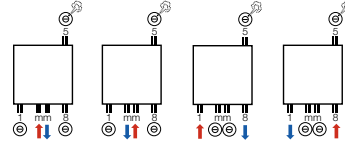

BATHLINE BA

Szerokość L mm	Wysokość H mm	75/65/20		55/45/20		Wyładnik n	Ciężar kg	Pojemność l	Liczba rurek n	Kolor biały RAL9016		Kolor antracyt M301	
		Wat	Wat	Kod produktu	Cena netto PLN					Kod produktu	Cena netto PLN		
500	1420	674	360	1,23	13,3	6,9	15	11314-02	2 358	11314-01	2 712		
600	1420	770	411	1,23	15,2	8,1	15	11314-06	2 520	11314-05	2 898		
500	1820	851	452	1,24	16,6	8,7	19	11314-04	2 791	11314-03	3 210		
600	1820	974	517	1,24	19,0	10,3	19	11314-08	2 945	11314-07	3 387