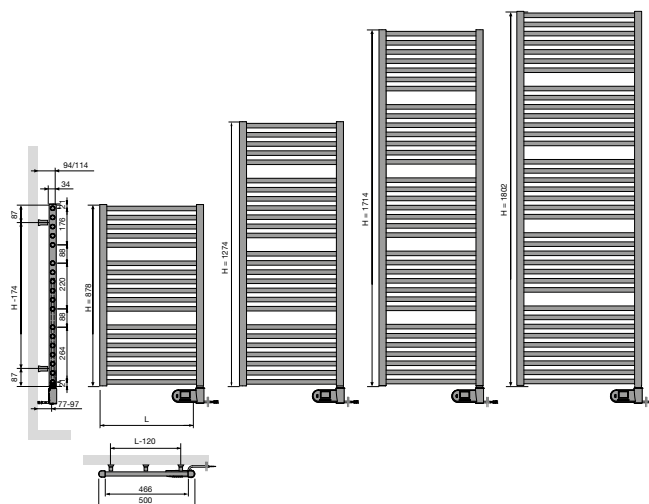

BATHLINE BB-EL

Szerokość L mm	Wysokość H mm	Moc grzałki elektrycznej Watt	Ciężar kg	Liczba rurek n	Kolor biały RAL9016 Kod produktu	Cena netto PLN
500	878	500	13,6	18	11342-01	1 206
500	1274	750	19,5	26	11342-02	1 605
500	1714	1000	26,0	35	11342-03	2 004
600	1802	1250	30,9	37	11342-04	2 272