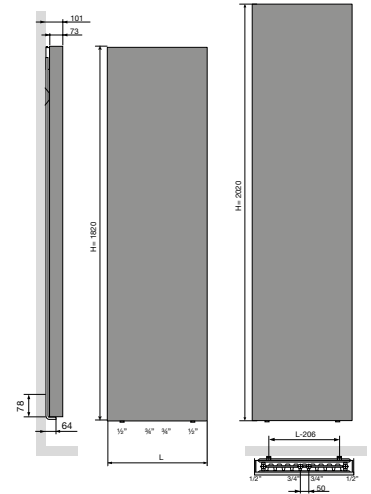

VERTILINE VG

Szerokość L mm	Wysokość H mm	75/65/20		55/45/20		Wykładnik n	Ciężar kg	Pojemność l	Kolor biały RAL9016		Kolor antracyt M301	
		Wat	Wat	Kod produktu	Cena netto PLN				Kod produktu	Cena netto PLN		
408	1820	1120	562	1,35	39,3	6,1	11166-10	2 244	11166-09	2 581		
508	1820	1400	702	1,35	49,2	7,6	11166-02	2 353	11166-01	2 706		
608	1820	1680	843	1,35	59,0	9,1	11166-06	2 460	11166-05	2 829		
408	2020	1198	598	1,36	43,3	6,8	11166-12	2 353	11166-11	2 706		
508	2020	1498	748	1,36	54,2	8,4	11166-04	2 460	11166-03	2 829		
608	2020	1798	898	1,36	65,0	10,1	11166-08	2 568	11166-07	2 953		

Poręcz na rącznik (lewa lub prawa) w kolorze grzejnika, dostarczana w standardzie z grzejnikiem.