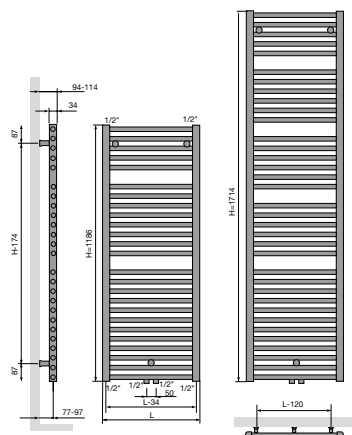

BATHLINE BB

Szerokość L mm	Wysokość H mm	75/65/20	55/45/20	Wykładnik n	Ciężar kg	Pojemność l	Liczba rurek n	Kolor biały RAL9016		Kolor antracyt M301	
		Wat	Wat					Kod produktu	Cena netto PLN	Kod produktu	Cena netto PLN
500	1186	574	311	1,20	10,7	5,3	25	11103-11	803	11103-15	923
600	1186	676	366	1,20	12,1	6,0	25	11103-12	906	11103-16	1 042
500	1714	823	439	1,23	15,3	7,5	35	11103-13	1 066	11103-17	1 226
600	1714	970	520	1,22	17,2	8,6	35	11103-14	1 177	11103-18	1 354