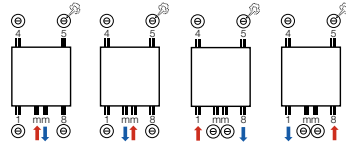

VERTILINE VG

Szerokość L mm	Wysokość H mm	75/65/20		55/45/20		Wykładnik n	Ciężar kg	Pojemność l	Kolor biały RAL9016		Kolor antracyt M301	
		Wat	Wat	Kod produktu	Cena netto PLN				Kod produktu	Cena netto PLN		
408	1820	1120	562	1,35	39,3	6,1	11166-10	2 244	11166-09	2 581		
508	1820	1400	702	1,35	49,2	7,6	11166-02	2 353	11166-01	2 706		
608	1820	1680	843	1,35	59,0	9,1	11166-06	2 460	11166-05	2 829		
408	2020	1198	598	1,36	43,3	6,8	11166-12	2 353	11166-11	2 706		
508	2020	1498	748	1,36	54,2	8,4	11166-04	2 460	11166-03	2 829		
608	2020	1798	898	1,36	65,0	10,1	11166-08	2 568	11166-07	2 953		

Poręcz na rącznik (lewa lub prawa) w kolorze grzejnika, dostarczana w standardzie z grzejnikiem.