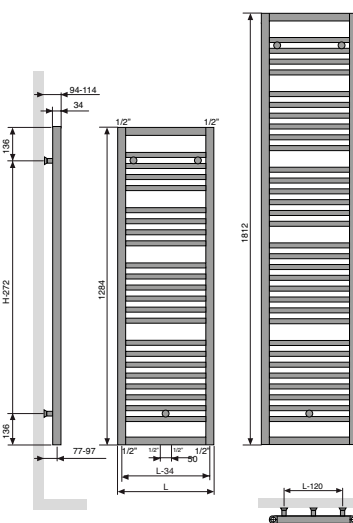

breedte (L mm)	hoogte (H mm)	75/65/20 (Watt)	55/45/20 (Watt)	n-exp.	gewicht (kg)	inhoud (l)	buizen (n)	art. nr. RAL9016	prijs RAL9016	art. nr. M301	prijs M301
445	1800	871	455	1,27	16,00	7,90	8	11297-01	401	11297-07	479
565	1800	1083	566	1,27	19,80	9,90	10	11297-02	474	11297-08	566
685	1800	1290	674	1,27	23,60	11,90	12	11297-03	549	11297-09	652
445	2000	966	508	1,26	16,85	8,75	8	11297-04	431	11297-10	513
565	2000	1200	630	1,26	20,88	11,03	10	11297-05	504	11297-11	600
685	2000	1430	751	1,26	24,90	13,30	12	11297-06	575	11297-12	687

VERTILINE VC

BATHLINE BA

breedte (L mm)	hoogte (H mm)	75/65/20 (Watt)	55/45/20 (Watt)	n-exp.	gewicht (kg)	inhoud (l)	buizen (n)	art. nr. RAL9016	prijs RAL9016	art. nr. M301	prijs M301
500	1420	674	360	1,23	13,30	6,90	15	11314-02	644	11314-01	766
600	1420	770	411	1,23	15,15	8,13	15	11314-06	687	11314-05	818
500	1820	851	452	1,24	16,60	8,70	19	11314-04	758	11314-03	904
600	1820	974	517	1,24	19,00	10,28	19	11314-08	801	11314-07	955

breedte (L mm)	hoogte (H mm)	75/65/20 (Watt)	55/45/20 (Watt)	n-exp.	gewicht (kg)	inhoud (l)	buizen (n)	art. nr. RAL9016	prijs RAL9016	art. nr. M301	prijs M301
390	1800	958	514	1,22	21,40	13,85	10	11279-02	518	11279-01	617
470	1800	1163	611	1,26	25,58	16,63	12	11279-06	539	11279-05	645
550	1800	1368	708	1,29	29,75	19,40	14	11279-10	575	11279-09	687
390	2000	1059	559	1,25	23,53	15,38	10	11279-04	549	11279-03	652
470	2000	1285	672	1,27	28,16	18,46	12	11279-08	569	11279-07	679
550	2000	1512	782	1,29	32,80	21,55	14	11279-12	606	11279-11	721

VERTILINE GA

Handdoekbeugel (chrom) in optie.

BATHLINE BK

breedte (L mm)	hoogte (H mm)	75/65/20 (Watt)	55/45/20 (Watt)	n-exp.	gewicht (kg)	inhoud (l)	buizen (n)	art. nr. RAL9016	prijs RAL9016	art. nr. M301	prijs M301
500	1284	626	339	1,20	10,13	5,98	22	11315-02	364	11315-01	437
600	1284	730	391	1,22	11,70	6,85	22	11315-06	394	11315-05	470
500	1812	878	461	1,26	14,48	8,38	33	11315-04	474	11315-03	566
600	1812	1024	538	1,26	16,64	9,55	33	11315-08	504	11315-07	600