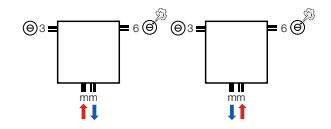

breedte (L mm)	hoogte (H mm)	75/65/20 (Watt)	55/45/20 (Watt)	n-exp.	gewicht (kg)	inhoud (l)	buizen (n)	art. nr. RAL9016	prijs RAL9016	art. nr. M301	prijs M301
445	1800	871	455	1,27	16,00	7,90	8	11297-01	401	11297-07	479
565	1800	1083	566	1,27	19,80	9,90	10	11297-02	474	11297-08	566
685	1800	1290	674	1,27	23,60	11,90	12	11297-03	549	11297-09	652
445	2000	966	508	1,26	16,85	8,75	8	11297-04	431	11297-10	513
565	2000	1200	630	1,26	20,88	11,03	10	11297-05	504	11297-11	600
685	2000	1430	751	1,26	24,90	13,30	12	11297-06	575	11297-12	687