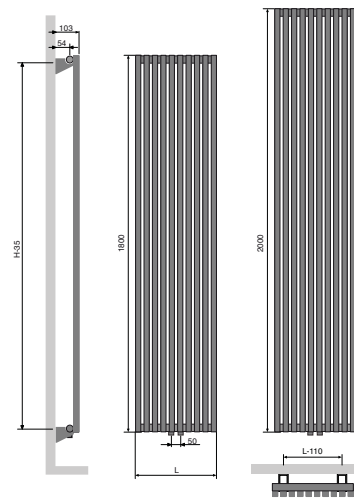

BATHLINE BC

breedte (L mm)	hoogte (H mm)	75/65/20 (Watt)	55/45/20 (Watt)	n-exp.	gewicht (kg)	inhoud (l)	buizen (n)	art. nr. RAL9016	prijs RAL9016	art. nr. M301	prijs M301
500	1345	707	385	1,19	14,75	6,70	21	11127-08	612	11127-07	730
600	1345	830	457	1,17	16,85	7,75	21	11127-04	670	11127-03	799
500	1825	950	515	1,20	19,50	9,00	28	11127-10	700	11127-09	833
600	1825	1098	607	1,16	22,30	11,50	28	11127-06	758	11127-05	904

breedte (L mm)	hoogte (H mm)	75/65/20 (Watt)	55/45/20 (Watt)	n-exp.	gewicht (kg)	inhoud (l)	buizen (n)	art. nr. RAL9016	prijs RAL9016	art. nr. M301	prijs M301
445	1800	871	455	1,27	16,00	7,90	8	11297-01	401	11297-07	479
565	1800	1083	566	1,27	19,80	9,90	10	11297-02	474	11297-08	566
685	1800	1290	674	1,27	23,60	11,90	12	11297-03	549	11297-09	652
445	2000	966	508	1,26	16,85	8,75	8	11297-04	431	11297-10	513
565	2000	1200	630	1,26	20,88	11,03	10	11297-05	504	11297-11	600
685	2000	1430	751	1,26	24,90	13,30	12	11297-06	575	11297-12	687

VERTILINE VC

BATHLINE BA

breedte (L mm)	hoogte (H mm)	75/65/20 (Watt)	55/45/20 (Watt)	n-exp.	gewicht (kg)	inhoud (l)	buizen (n)	art. nr. RAL9016	prijs RAL9016	art. nr. M301	prijs M301
500	1420	674	360	1,23	13,30	6,90	15	11314-02	644	11314-01	766
600	1420	770	411	1,23	15,15	8,13	15	11314-06	687	11314-05	818
500	1820	851	452	1,24	16,60	8,70	19	11314-04	758	11314-03	904
600	1820	974	517	1,24	19,00	10,28	19	11314-08	801	11314-07	955

breedte (L mm)	hoogte (H mm)	75/65/20 (Watt)	55/45/20 (Watt)	n-exp.	gewicht (kg)	inhoud (l)	buizen (n)	art. nr. RAL9016	prijs RAL9016	art. nr. M301	prijs M301
390	1800	958	514	1,22	21,40	13,85	10	11279-02	518	11279-01	617
470	1800	1163	611	1,26	25,58	16,63	12	11279-06	539	11279-05	645
550	1800	1368	708	1,29	29,75	19,40	14	11279-10	575	11279-09	687
390	2000	1059	559	1,25	23,53	15,38	10	11279-04	549	11279-03	652
470	2000	1285	672	1,27	28,16	18,46	12	11279-08	569	11279-07	679
550	2000	1512	782	1,29	32,80	21,55	14	11279-12	606	11279-11	721