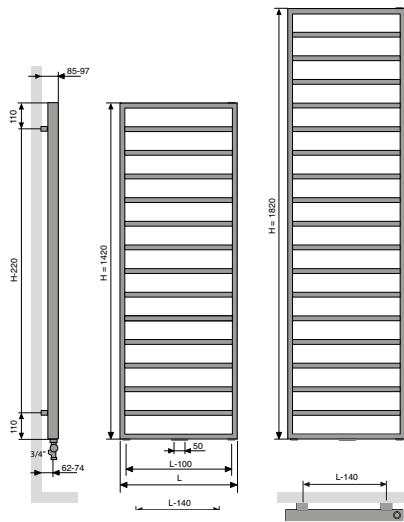

breedte (L mm)	hoogte (H mm)	75/65/20 (Watt)	55/45/20 (Watt)	n-exp.	gewicht (kg)	inhoud (l)	buizen (n)	art. nr. RAL9016	prijs RAL9016	art. nr. M301	prijs M301
445	1800	871	455	1,27	16,00	7,90	8	11297-01	401	11297-07	479
565	1800	1083	566	1,27	19,80	9,90	10	11297-02	474	11297-08	566
685	1800	1290	674	1,27	23,60	11,90	12	11297-03	549	11297-09	652
445	2000	966	508	1,26	16,85	8,75	8	11297-04	431	11297-10	513
565	2000	1200	630	1,26	20,88	11,03	10	11297-05	504	11297-11	600
685	2000	1430	751	1,26	24,90	13,30	12	11297-06	575	11297-12	687

breedte (L mm)	hoogte (H mm)	75/65/20 (Watt)	55/45/20 (Watt)	n-exp.	gewicht (kg)	inhoud (l)	buizen (n)	art. nr. RAL9016	prijs RAL9016	art. nr. M301	prijs M301
390	1800	958	514	1,22	21,40	13,85	10	11279-02	518	11279-01	617
470	1800	1163	611	1,26	25,58	16,63	12	11279-06	539	11279-05	645
550	1800	1368	708	1,29	29,75	19,40	14	11279-10	575	11279-09	687
390	2000	1059	559	1,25	23,53	15,38	10	11279-04	549	11279-03	652
470	2000	1285	672	1,27	28,16	18,46	12	11279-08	569	11279-07	679
550	2000	1512	782	1,29	32,80	21,55	14	11279-12	606	11279-11	721