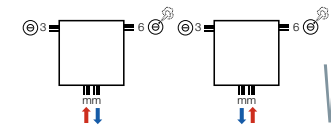

breedte (L mm)	hoogte (H mm)	75/65/20 (Watt)	55/45/20 (Watt)	n-exp.	gewicht (kg)	inhoud (l)	buizen (n)	art. nr. RAL9016	prijs RAL9016	art. nr. M301	prijs M301
390	1800	958	514	1,22	21,40	13,85	10	11279-02	518	11279-01	617
470	1800	1163	611	1,26	25,58	16,63	12	11279-06	539	11279-05	645
550	1800	1368	708	1,29	29,75	19,40	14	11279-10	575	11279-09	687
390	2000	1059	559	1,25	23,53	15,38	10	11279-04	549	11279-03	652
470	2000	1285	672	1,27	28,16	18,46	12	11279-08	569	11279-07	679
550	2000	1512	782	1,29	32,80	21,55	14	11279-12	606	11279-11	721