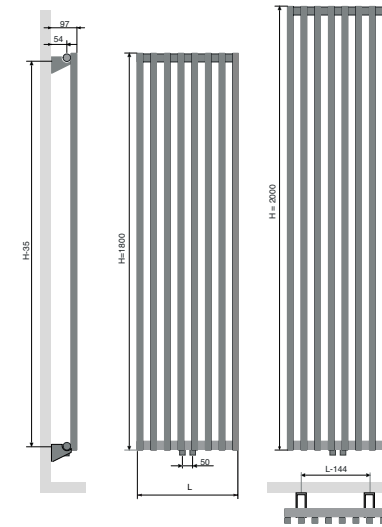

BATHLINE BC

breedte (L mm)	hoogte (H mm)	75/65/20 (Watt)	55/45/20 (Watt)	n-exp.	gewicht (kg)	inhoud (l)	buizen (n)	art. nr. RAL9016	prijs RAL9016	art. nr. M301	prijs M301
500	1345	707	385	1,19	14,75	6,70	21	11127-08	612	11127-07	730
600	1345	830	457	1,17	16,85	7,75	21	11127-04	670	11127-03	799
500	1825	950	515	1,20	19,50	9,00	28	11127-10	700	11127-09	833
600	1825	1098	607	1,16	22,30	11,50	28	11127-06	758	11127-05	904

breedte (L mm)	hoogte (H mm)	75/65/20 (Watt)	55/45/20 (Watt)	n-exp.	gewicht (kg)	inhoud (l)	buizen (n)	art. nr. RAL9016	prijs RAL9016	art. nr. M301	prijs M301
445	1800	871	455	1,27	16,00	7,90	8	11297-01	401	11297-07	479
565	1800	1083	566	1,27	19,80	9,90	10	11297-02	474	11297-08	566
685	1800	1290	674	1,27	23,60	11,90	12	11297-03	549	11297-09	652
445	2000	966	508	1,26	16,85	8,75	8	11297-04	431	11297-10	513
565	2000	1200	630	1,26	20,88	11,03	10	11297-05	504	11297-11	600
685	2000	1430	751	1,26	24,90	13,30	12	11297-06	575	11297-12	687

VERTILINE VC

BATHLINE BA

breedte (L mm)	hoogte (H mm)	75/65/20 (Watt)	55/45/20 (Watt)	n-exp.	gewicht (kg)	inhoud (l)	buizen (n)	art. nr. RAL9016	prijs RAL9016	art. nr. M301	prijs M301
500	1420	674	360	1,23	13,30	6,90	15	11314-02	644	11314-01	766
600	1420	770	411	1,23	15,15	8,13	15	11314-06	687	11314-05	818
500	1820	851	452	1,24	16,60	8,70	19	11314-04	758	11314-03	904
600	1820	974	517	1,24	19,00	10,28	19	11314-08	801	11314-07	955