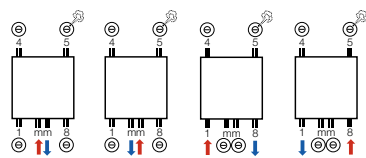

BATHLINE BK