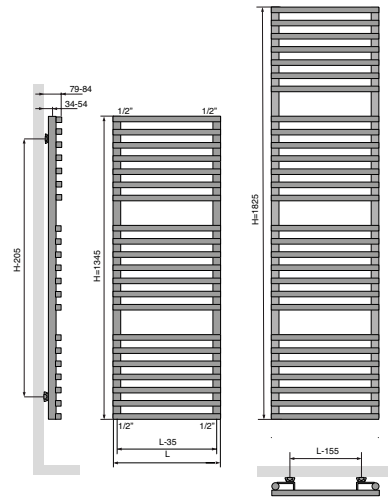

breedte (L mm)	hoogte (H mm)	75/65/20 (Watt)	55/45/20 (Watt)	n-exp.	gewicht (kg)	inhoud (l)	buizen (n)	art. nr. RAL9016	prijs RAL9016	art. nr. M301	prijs M301
445	1800	871	455	1,27	16,00	7,90	8	11297-01	401	11297-07	479
565	1800	1083	566	1,27	19,80	9,90	10	11297-02	474	11297-08	566
685	1800	1290	674	1,27	23,60	11,90	12	11297-03	549	11297-09	652
445	2000	966	508	1,26	16,85	8,75	8	11297-04	431	11297-10	513
565	2000	1200	630	1,26	20,88	11,03	10	11297-05	504	11297-11	600
685	2000	1430	751	1,26	24,90	13,30	12	11297-06	575	11297-12	687