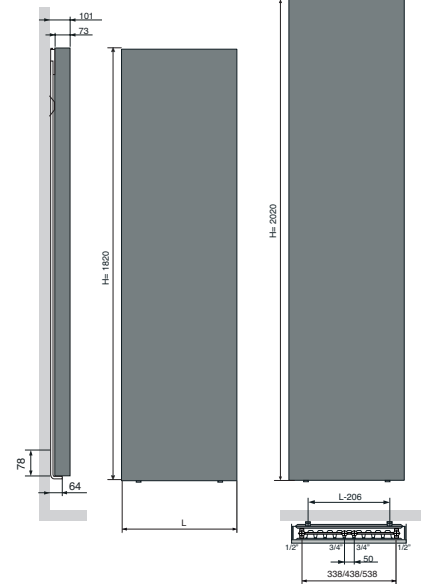

VERTILINE VG

breedte (L mm)	hoogte (H mm)	75/65/20 (Watt)	55/45/20 (Watt)	n-exp.	gewicht (kg)	inhoud (l)	buizen (n)	art. nr. RAL9016	prijs RAL9016	art. nr. M301	prijs M301
408	1820	1120	562	1,35	39,34	6,05	-	11166-10	617	11166-09	710
508	1820	1400	702	1,35	49,18	7,57	-	11166-02	647	11166-01	743
608	1820	1680	843	1,35	59,02	9,08	-	11166-06	674	11166-05	777
408	2020	1198	598	1,36	43,34	6,75	-	11166-12	647	11166-11	743
508	2020	1498	748	1,36	54,18	8,44	-	11166-04	674	11166-03	777
608	2020	1798	898	1,36	65,02	10,13	-	11166-08	705	11166-07	813

Handdoekbeugel (links of rechts) in de kleur van de radiator wordt standaard meegeleverd met de radiator.

VERTILINE VD

breedte (L mm)	hoogte (H mm)	75/65/20 (Watt)	55/45/20 (Watt)	n-exp.	gewicht (kg)	inhoud (l)	buizen (n)	art. nr. RAL9016	prijs RAL9016	art. nr. M301	prijs M301
408	1820	1120	562	1,35	39,34	6,05	-	11207-10	617	11207-09	710
508	1820	1400	702	1,35	49,18	7,57	-	11207-02	647	11207-01	743
608	1820	1680	843	1,35	59,02	9,08	-	11207-06	674	11207-05	777
408	2020	1198	598	1,36	43,34	6,75	-	11207-12	647	11207-11	743
508	2020	1498	748	1,36	54,18	8,44	-	11207-04	674	11207-03	777
608	2020	1798	898	1,36	65,02	10,13	-	11207-08	705	11207-07	813

Handdoekbeugel (links of rechts) in de kleur van de radiator wordt standaard meegeleverd met de radiator.