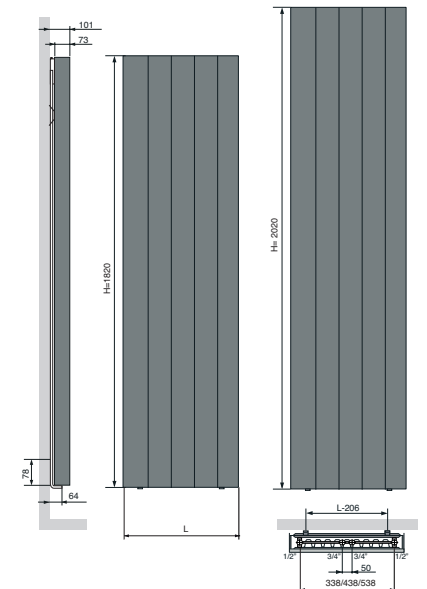

breedte (L mm)	hoogte (H mm)	75/65/20 (Watt)	55/45/20 (Watt)	n-exp.	gewicht (kg)	inhoud (l)	buizen (n)	art. nr. RAL9016	prijs RAL9016	art. nr. M301	prijs M301
408	1820	1120	562	1,35	39,34	6,05	-	11207-10	617	11207-09	710
508	1820	1400	702	1,35	49,18	7,57	-	11207-02	647	11207-01	743
608	1820	1680	843	1,35	59,02	9,08	-	11207-06	674	11207-05	777
408	2020	1198	598	1,36	43,34	6,75	-	11207-12	647	11207-11	743
508	2020	1498	748	1,36	54,18	8,44	-	11207-04	674	11207-03	777
608	2020	1798	898	1,36	65,02	10,13	-	11207-08	705	11207-07	813

Handdoekbeugel (links of rechts) in de kleur van de radiator wordt standaard meegeleverd met de radiator.