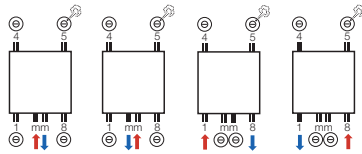

BATHLINE BB