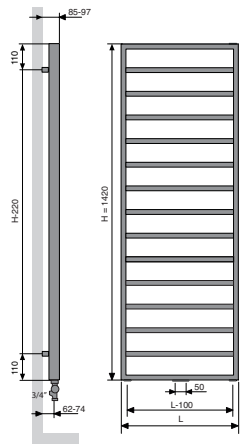

BATHLINE BA

breedte (L mm)	hoogte (H mm)	75/65/20 (Watt)	55/45/20 (Watt)	n-exp.	gewicht (kg)	inhoud (l)	buizen (n)	art. nr. RAL9016	prijs RAL9016	art. nr. M301	prijs M301
500	1420	674	360	1,23	13,30	6,90	15	11314-02	649	11314-01	744
600	1420	770	411	1,23	15,15	8,13	15	11314-06	692	11314-05	798
500	1820	851	452	1,24	16,60	8,70	19	11314-04	767	11314-03	881
600	1820	974	517	1,24	19,00	10,28	19	11314-08	809	11314-07	932