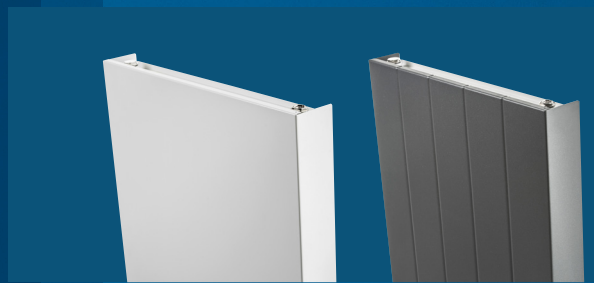

VERTILINE VG

VERTILINE VD