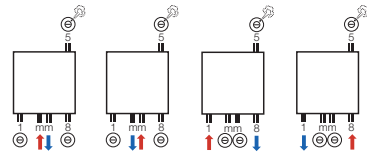

BATHLINE BA

breedte (L mm)	hoogte (H mm)	75/65/20 (Watt)	55/45/20 (Watt)	n-exp.	gewicht (kg)	inhoud (l)	buizen (n)	art. nr. RAL9016	prijs RAL9016	art. nr. M301	prijs M301
500	1420	674	360	1,23	13,30	6,90	15	11314-02	649	11314-01	744
600	1420	770	411	1,23	15,15	8,13	15	11314-06	692	11314-05	798
500	1820	851	452	1,24	16,60	8,70	19	11314-04	767	11314-03	881
600	1820	974	517	1,24	19,00	10,28	19	11314-08	809	11314-07	932