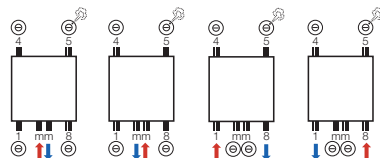

VERTILINE VD