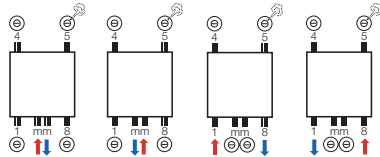

VERTILINE VG

breedte (L mm)	hoogte (H mm)	75/65/20 (Watt)	55/45/20 (Watt)	n-exp.	gewicht (kg)	inhoud (l)	buizen (n)	art. nr. RAL9016	prijs RAL9016	art. nr. M301	prijs M301
408	1820	1120	562	1,35	39,34	6,05	-	11166-10	617	11166-09	710
508	1820	1400	702	1,35	49,18	7,57	-	11166-02	647	11166-01	743
608	1820	1680	843	1,35	59,02	9,08	-	11166-06	674	11166-05	777
408	2020	1198	598	1,36	43,34	6,75	-	11166-12	647	11166-11	743
508	2020	1498	748	1,36	54,18	8,44	-	11166-04	674	11166-03	777
608	2020	1798	898	1,36	65,02	10,13	-	11166-08	705	11166-07	813

Handdoekbeugel (links of rechts) in de kleur van de radiator wordt standaard meegeleverd met de radiator.