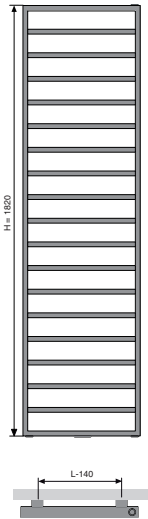

BATHLINE BA

breedte (L mm)	hoogte (H mm)	75/65/20 (Watt)	55/45/20 (Watt)	n-exp.	gewicht (kg)	inhoud (l)	buizen (n)	art. nr. RAL9016	prijs RAL9016	art. nr. M301	prijs M301
500	1420	674	360	1,23	13,30	6,90	15	11314-02	649	11314-01	744
600	1420	770	411	1,23	15,15	8,13	15	11314-06	692	11314-05	798
500	1820	851	452	1,24	16,60	8,70	19	11314-04	767	11314-03	881
600	1820	974	517	1,24	19,00	10,28	19	11314-08	809	11314-07	932