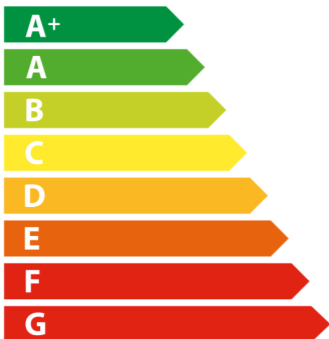

ENERG
енергия · ενεργεια

VASCO

D13 + BasicSwitch

40
dB

43 m³/h

ENERGIA · ЕНЕРГИЯ · ΕΝΕΡΓΕΙΑ · ENERGIJA · ENERGY · ENERGIE · ENERGI

2016

1254/2014