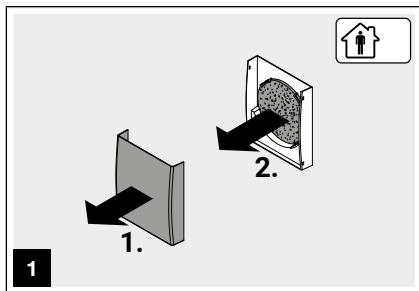

## Filtr przeciwkurzowy/ pyłowy zgrubny

Zdejmij osłonę z panelu wewnętrznego (1) i wyjmij zanieczyszczony filtr (2).

Detach the cover from the frame (1) and remove the dirty filter (2).

Włóż czysty filtr do uchwyty. Gładsza strona filtra musi być skierowana w stronę rury montażowej.

Insert a clean filter in the holder. For the pollen filter, the coarser side must face into the mounting tube.

EN