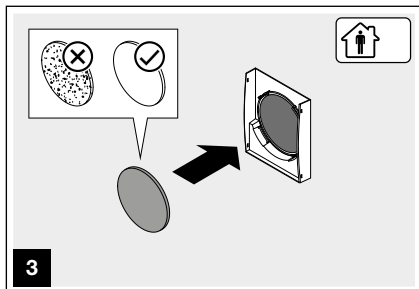

## Filtr przeciwkurzowy/ pyłowy zgrubny

Zdejmij osłonę z panelu wewnętrznego (1) i wyjmij zanieczyszczony filtr (2).

Detach the cover from the frame (1) and remove the dirty filter (2).

Włóż czysty filtr do uchwyty. Gładsza strona filtra musi być skierowana w stronę rury montażowej.

Insert a clean filter in the holder. For the pollen filter, the coarser side must face into the mounting tube.

EN