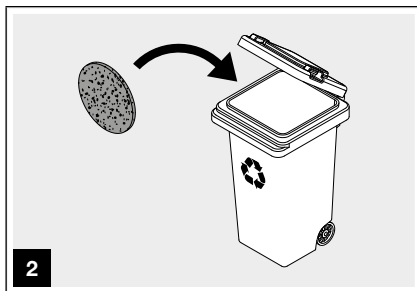

Dust/Pollen filter

Zanieczyszczony filtr należy wyrzucić do pojemnika na odpady zmieszane.

Dispose of the dirty filter in the designated waste.