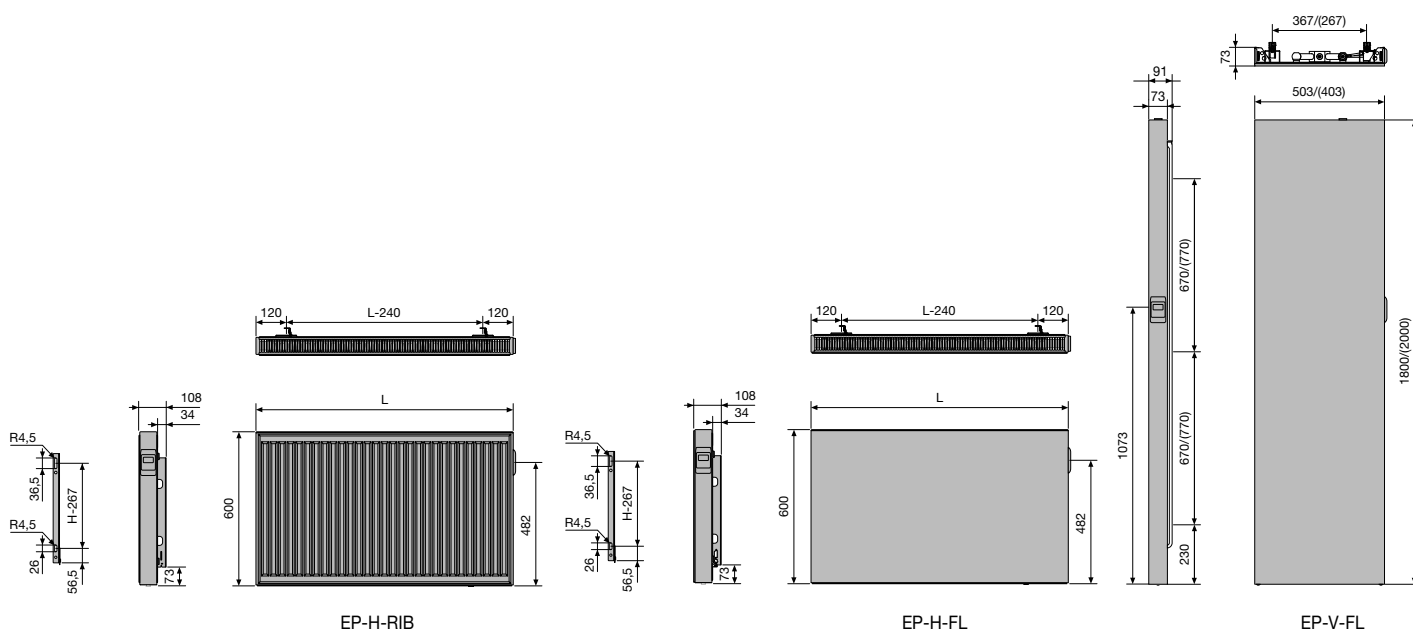

EP-H-RIB

EP-H-FL

EP-V-FL

EP-H-FL / EP-H-RIB / EP-V-FL

Odległość między zawieszami L-240 H-460