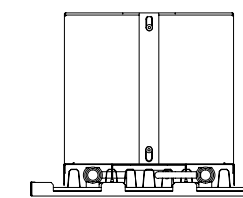

N1L1 | Draufsicht