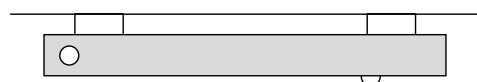

N2L1 (-ES) | Draufsicht