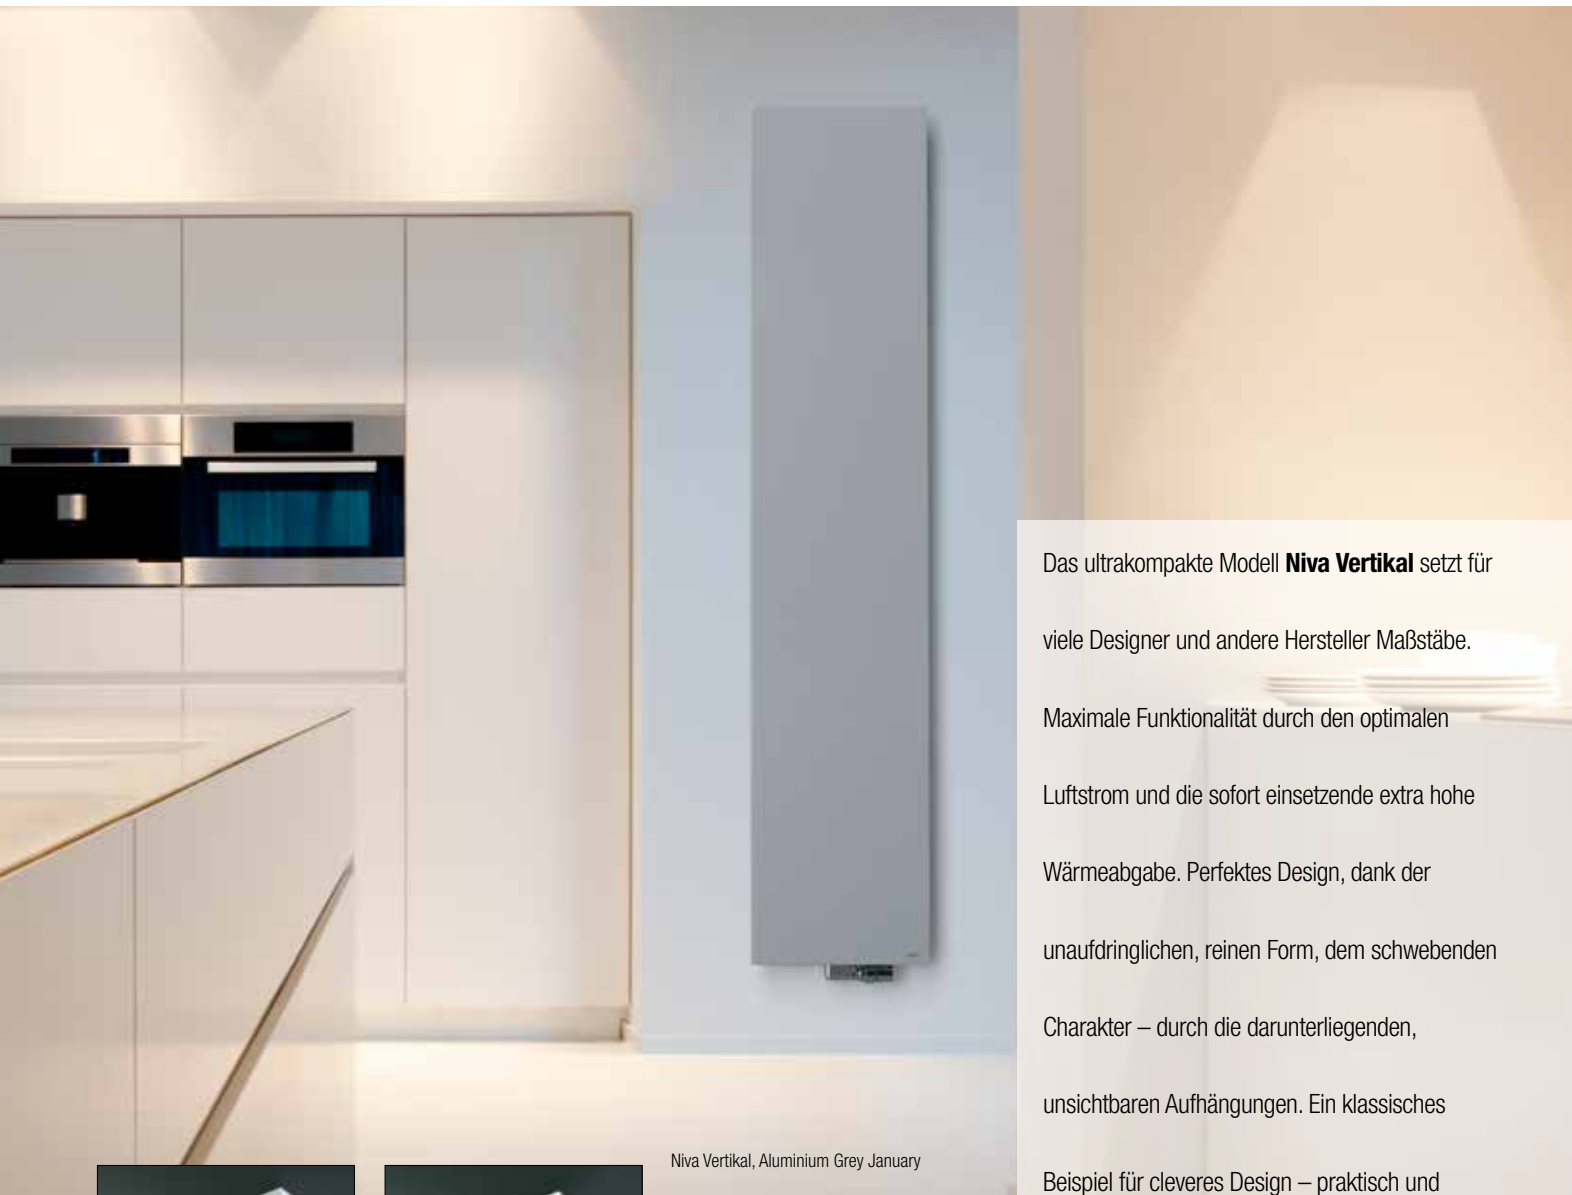

NIVA PURE TECHNIK, PURES DESIGN

Niva Vertikal, Aluminium Grey January

Das ultrakompakte Modell **Niva Vertikal** setzt für viele Designer und andere Hersteller Maßstäbe. Maximale Funktionalität durch den optimalen Luftstrom und die sofort einsetzende extra hohe Wärmeabgabe. Perfektes Design, dank der unaufdringlichen, reinen Form, dem schwebenden Charakter – durch die darunterliegenden, unsichtbaren Aufhängungen. Ein klassisches Beispiel für cleveres Design – praktisch und

Je nach gewünschter Heizleistung ist Niva Vertikal in 2 Ausführungen erhältlich:
N1L1(-ES) = 80 mm Tiefe
N2L1(-ES) = 119 mm Tiefe
Und in Edelstahl Ausführung (-ES).

einfach zu installieren dank des mittig gelegenen Anschlusses – welches Formgestaltung und Effizienz auf einzigartige Weise vereint.