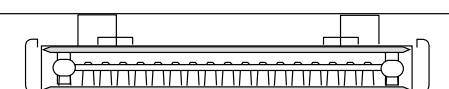

NS2L1 | Draufsicht

NS2L1 | Draufsicht