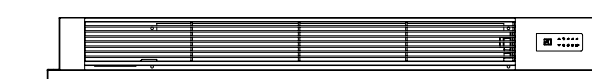

FC | Draufsicht