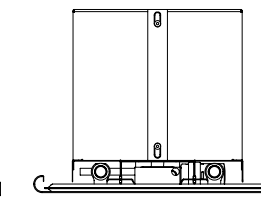

NS1L1 | Draufsicht