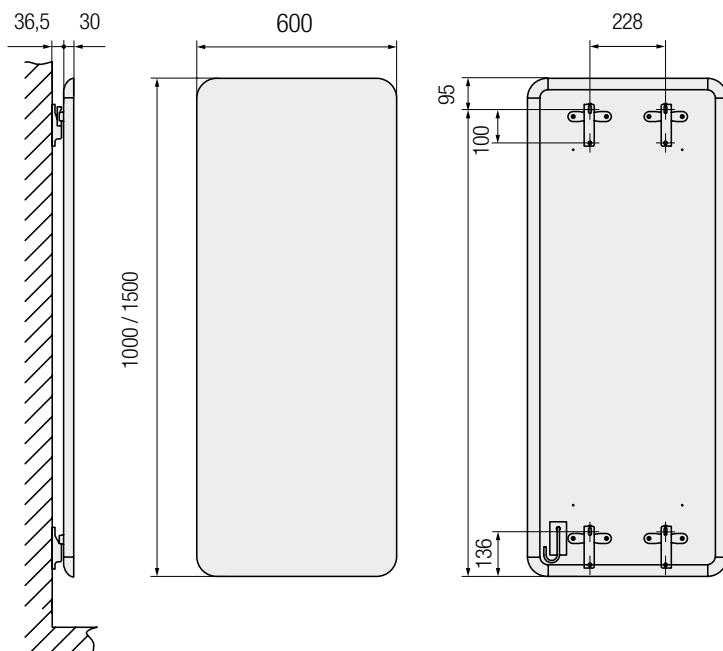

(WRX-thermostaat inbegrepen)

PRODUCTGROEP: ELECTRICAL

BESTELCODE MAATWERK E-TECH	TECHNISCHE GEGEVENS				
	buizen	breedte (L mm)	hoogte (H mm)	gewicht (kg)	el. weerst. (Watt)

REF. NR. E-TECH WIT + WRX-THERMOSTAAT WIT : 11363

BELGIË/NEDERLAND.

TECHNISCHE TEKENING

CHROOM HANDDOEKBEUGEL VOOR BADKAMER OF KEUKEN IN OPTIE

Afmeting: 550 x 50 mm
 Artikelnummer: 11832680000099

WRX THERMOSTAAT IN WIT OF ZWART INBEGREPEN