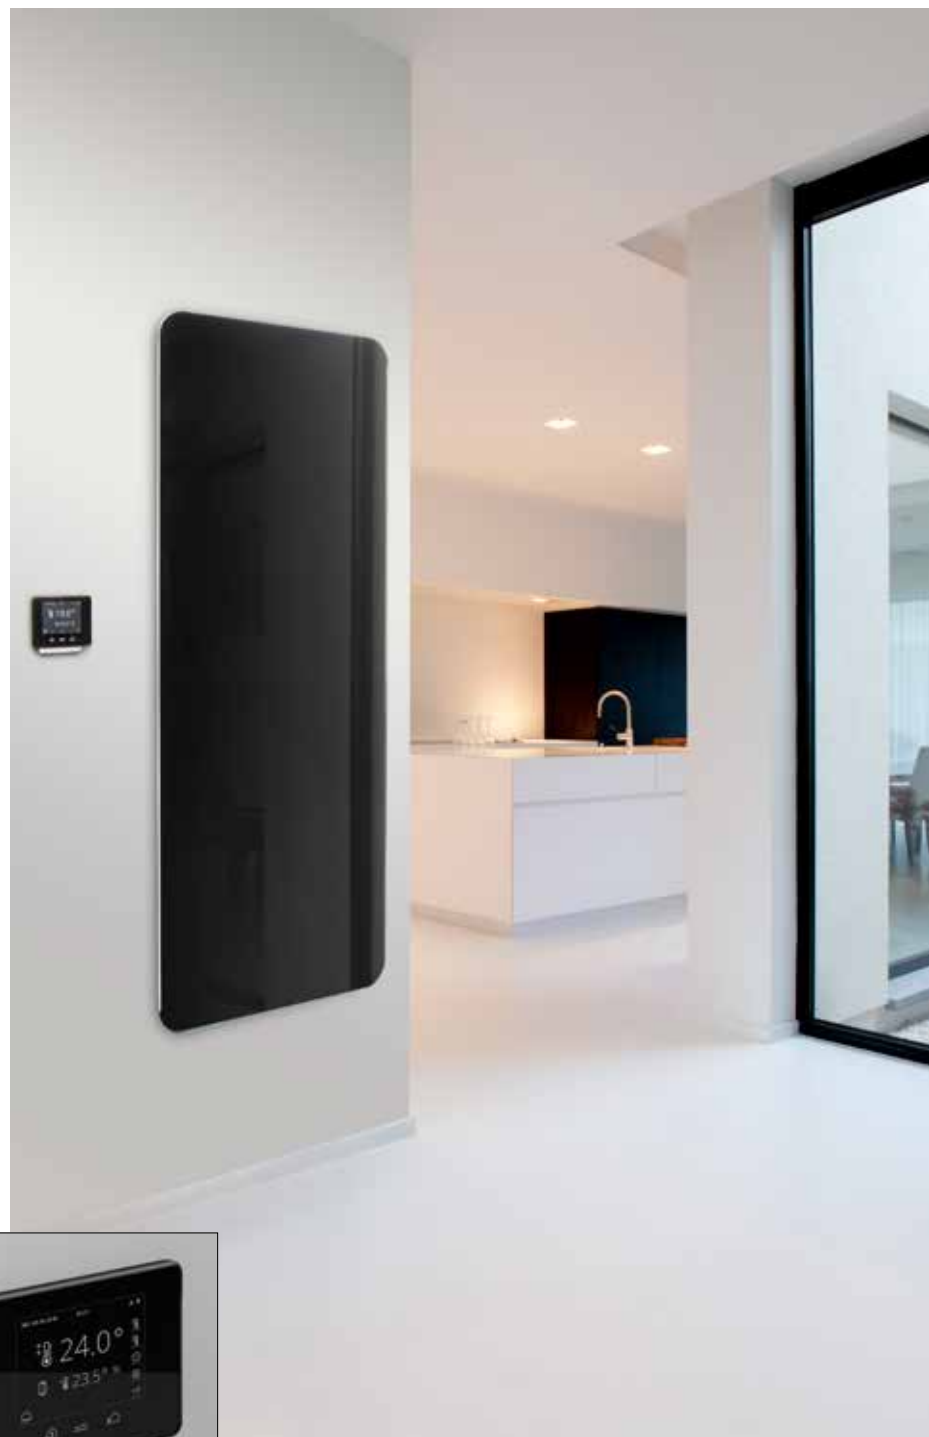

E-TECH

MET INFRA-ROOD TECHNOLOGIE

- hoogwaardige elektrische designradiator
- infra-rood glasfront uit gehard veiligheidsglas
- aangename stralingswarmte door innovatieve infra-rood-technologie
- allergievriendelijk, minimale verspreiding van stofdeeltjes
- incl. WRX-thermostaat (RF) met intuïtieve touch-display: regeling met o.a. weekprogramming en openraam-detectie
- elektrische aansluiting aan de achterzijde van de radiator (onderkant)
- onzichtbare wandbevestiging in de kleur van de radiator
- enkel verticaal te monteren
- 3 kleurkeuzes : wit, zwart, zwart met aluminium frame
- optioneel met 1 of 2 handdoekbeugels in chroom

3 varianten:

- E-Tech wit + WRX-thermostaat wit
- E-Tech zwart + WRX-thermostaat zwart
- E-Tech zwart met aluminium frame + WRX-thermostaat zwart

wit

zwart

zwart met aluminium frame

WRX wit

WRX zwart

HOE EEN CORRECTE BESTELCODE VORMEN