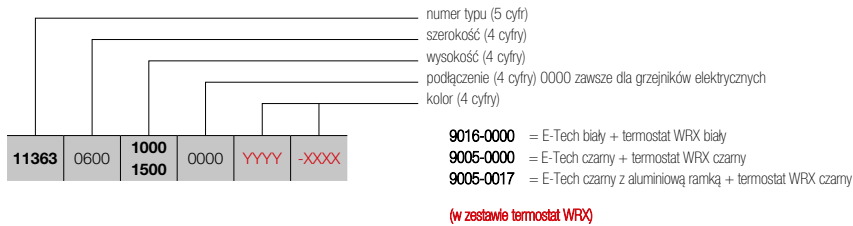

3 warianty

- E-Tech biały + termostat WRX biały
- E-Tech czarny + termostat WRX czarny
- E-Tech czarny z aluminiową ramką + termostat WRX czarny

biały

czarny

czarny
z aluminiową ramką

WRX biały

WRX czarny

JAK STWORZYĆ PRAWDŹYWY KOD ZAMÓWIENIA?

GRUPA PRODUKTOWA: ELEKTRYCZNE

KOD PRODUKTU ODPOWIADAJĄCY MODELWI E-TECH						DANE TECHNICZNE				cena netto PLN
						szerokość (L mm)	wysokość (H mm)	ciężar (kg)	moc el. (Wat)	
KOD E-TECH BIAŁY + TERMOSTAT WRX-BIAŁY : 11363										
11363	0600	1000	0000	9016	-0000	600	1000	14,20	255	8 605
		1500				600	1500	20,70	400	9 380
KOD E-TECH CZARNY + TERMOSTAT WRX-CZARNY : 11363										
11363	0600	1000	0000	9005	-0000	600	1000	14,20	255	8 605
		1500				600	1500	20,70	400	9 380
KOD E-TECH CZARNY Z ALUMINIOWĄ RAMKĄ + TERMOSTAT WRX-CZARNY: 11363										
11363	0600	1000	0000	9005	-0017	600	1000	14,20	255	8 795
		1500				600	1500	20,70	400	9 765

CENY NETTO PLN

DANE TECHNICZNE

CHROMOWANA PORĘCZ NA RĘCZNIKI DO ŁAZIENKI LUB KUCHNI W OPCJI

Rozmiar: 550 x 50 mm
Numer artykułu: 11832680000099
Cena: **920 PLN**

TERMOSTAT WRX BIAŁY LUB CZARNY W ZESTAWIE