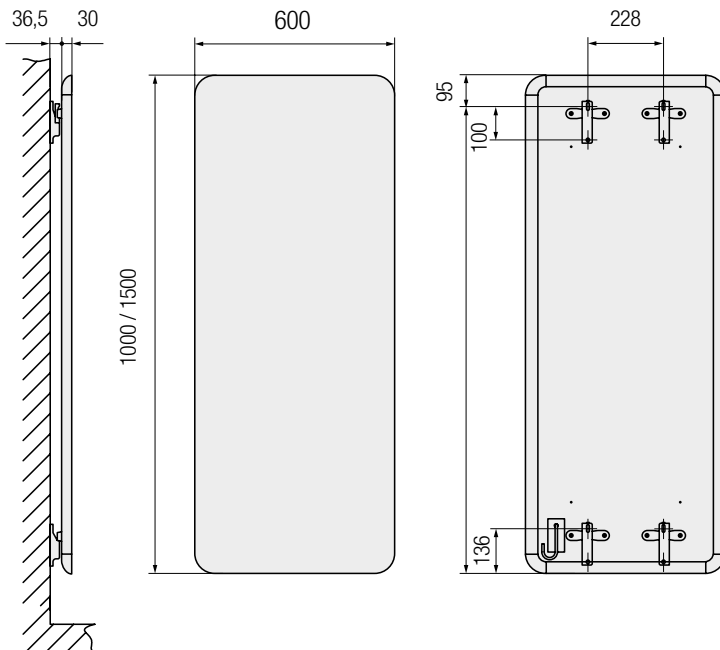

3 warianty

- E-Tech biały + termostat WRX biały
- E-Tech czarny + termostat WRX czarny
- E-Tech czarny z aluminiową ramką + termostat WRX czarny

biały

czarny

czarny
z aluminiową ramką

WRX biały

WRX czarny

JAK STWORZYĆ PRAWDŹYWY KOD ZAMÓWIENIA?

GRUPA PRODUKTOWA: ELEKTRYCZNE

KOD PRODUKTU ODPOWIADAJĄCY MODELWI E-TECH						DANE TECHNICZNE				cena netto PLN
						szerokość (L mm)	wysokość (H mm)	ciężar (kg)	moc el. (Wat)	
KOD E-TECH BIAŁY + TERMOSTAT WRX-BIAŁY : 11363										
11363	0600	1000	0000	9016	-0000	600	1000	14,20	255	8 605
		1500				600	1500	20,70	400	9 380
KOD E-TECH CZARNY + TERMOSTAT WRX-CZARNY : 11363										
11363	0600	1000	0000	9005	-0000	600	1000	14,20	255	8 605
		1500				600	1500	20,70	400	9 380
KOD E-TECH CZARNY Z ALUMINIOWĄ RAMKĄ + TERMOSTAT WRX-CZARNY: 11363										
11363	0600	1000	0000	9005	-0017	600	1000	14,20	255	8 795
		1500				600	1500	20,70	400	9 765

CENY NETTO PLN

DANE TECHNICZNE

CHROMOWANA PORĘCZ NA RĘCZNIKI DO ŁAZIENKI LUB KUCHNI W OPCJI

Rozmiar: 550 x 50 mm
Numer artykułu: 11832680000099
Cena: **920 PLN**

TERMOSTAT WRX BIAŁY LUB CZARNY W ZESTAWIE