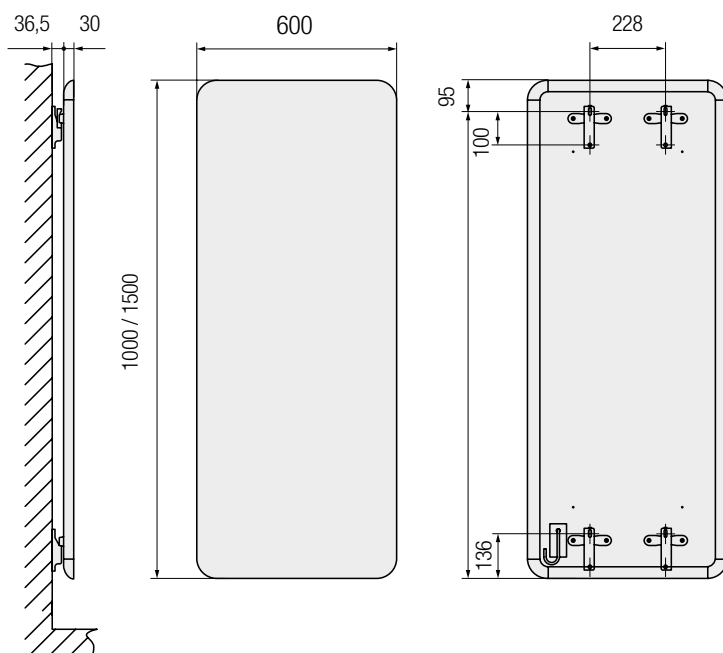

3 warianty

- E-Tech biały + termostat WRX biały
- E-Tech czarny + termostat WRX czarny
- E-Tech czarny z aluminiową ramką + termostat WRX czarny

biały

czarny

czarny
z aluminiową ramką

WRX biały

WRX czarny

JAK STWORZYĆ PRAWDŹYWY KOD ZAMÓWIENIA?

(w zestawie termostat WRX)

GRUPA PRODUKTOWA: ELEKTRYCZNE

KOD PRODUKTU ODPOWIADAJĄCY MODELWI E-TECH						DANE TECHNICZNE				cena netto PLN
						szerokość (L mm)	wysokość (H mm)	ciężar (kg)	moc el. (Wat)	
KOD E-TECH BIAŁY + TERMOSTAT WRX-BIAŁY : 11363										
11363	0600	1000	0000	9016	-0000	600	1000	14,20	255	8 605
		1500				600	1500	20,70	400	9 380
KOD E-TECH CZARNY + TERMOSTAT WRX-CZARNY : 11363										
11363	0600	1000	0000	9005	-0000	600	1000	14,20	255	8 605
		1500				600	1500	20,70	400	9 380
KOD E-TECH CZARNY Z ALUMINIOWĄ RAMKĄ + TERMOSTAT WRX-CZARNY: 11363										
11363	0600	1000	0000	9005	-0017	600	1000	14,20	255	8 795
		1500				600	1500	20,70	400	9 765

CENY NETTO PLN

DANE TECHNICZNE

CHROMOWANA PORĘCZ NA RĘCZNIKI DO ŁAZIENKI LUB KUCHNI W OPCJI

Rozmiar: 550 x 50 mm
Numer artykułu: 118326800000099
Cena: **920 PLN**

TERMOSTAT WRX BIAŁY LUB CZARNY W ZESTAWIE