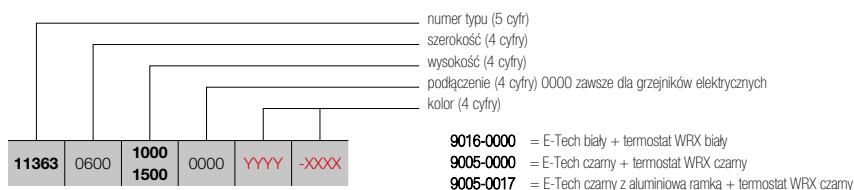

3 warianty

- E-Tech biały + termostat WRX biały
- E-Tech czarny + termostat WRX czarny
- E-Tech czarny z aluminiową ramką + termostat WRX czarny

biały

czarny

czarny
z aluminiową ramką

WRX biały

WRX czarny

JAK STWORZYĆ PRAWDŹYWY KOD ZAMÓWIENIA?

(w zestawie termostat WRX)

GRUPA PRODUKTOWA: ELEKTRYCZNE

KOD PRODUKTU ODPOWIADAJĄCY MODELWI E-TECH						DANE TECHNICZNE				cena netto PLN
						szerokość (L mm)	wysokość (H mm)	ciężar (kg)	moc el. (Wat)	
KOD E-TECH BIAŁY + TERMOSTAT WRX-BIAŁY : 11363										
11363	0600	1000	0000	9016	-0000	600	1000	14,20	255	8 605
		1500				600	1500	20,70	400	9 380
KOD E-TECH CZARNY + TERMOSTAT WRX-CZARNY : 11363										
11363	0600	1000	0000	9005	-0000	600	1000	14,20	255	8 605
		1500				600	1500	20,70	400	9 380
KOD E-TECH CZARNY Z ALUMINIOWĄ RAMKĄ + TERMOSTAT WRX-CZARNY: 11363										
11363	0600	1000	0000	9005	-0017	600	1000	14,20	255	8 795
		1500				600	1500	20,70	400	9 765

CENY NETTO PLN

DANE TECHNICZNE

CHROMOWANA PORĘCZ NA RĘCZNIKI DO ŁAZIENKI LUB KUCHNI W OPCJI

Rozmiar: 550 x 50 mm
Numer artykułu: 118326800000099
Cena: **920 PLN**

TERMOSTAT WRX BIAŁY LUB CZARNY W ZESTAWIE