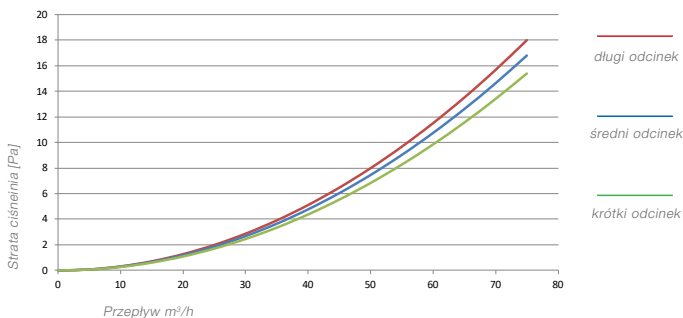

DANE TECHNICZNE

Strata ciśnienia kolano poziome 90°, nawiew