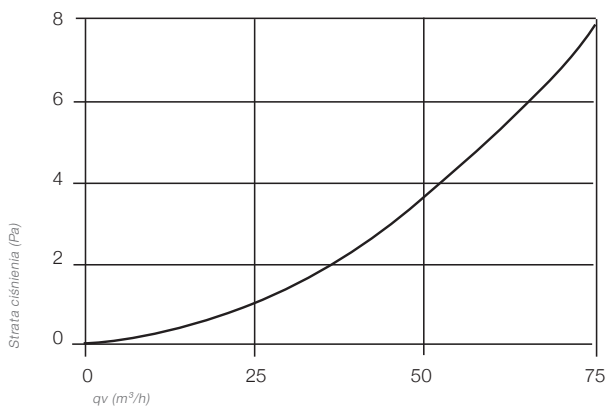

KRZYŻÓWKA KANAŁÓW EASYFLOW

OPIS

System kanałów powietrznych Vasco EasyFlow wraz z rekuperatorami Vasco zapewnia unikalny system wentylacji o niskim poziomie hałasu. Ograniczona liczba części i łatwość łączenia elementów gwarantują szybki i bezproblemowy montaż. Odcinki elementów krzyżówki są niższe i szersze, dzięki czemu powierzchnia przekroju pozostaje taka sama i jest zapewniony przepływ powietrza bez wzrostu ciśnienia i powstawania hałasu. Krzyżówka dostarczana są w zestawach po 2 sztuki, każdy element można również stosować osobno, np. aby ominąć przeszkody. Elementy są wyposażone w uszczelkę EPDM. Wysokość wewnętrzna gwarantuje możliwość czyszczenia kanału elastycznymi szczotkami.

- Komplet (2 elementy) w opakowaniu
- Materiał: HDPE (polietylen o wysokiej gęstości)
- Klasa szczelności zgodnie z PN-EN 1507 i PN-EN 12237:

DANE TECHNICZNE

Strata ciśnienia dla elementu krzyżówki

Wymiary w mm