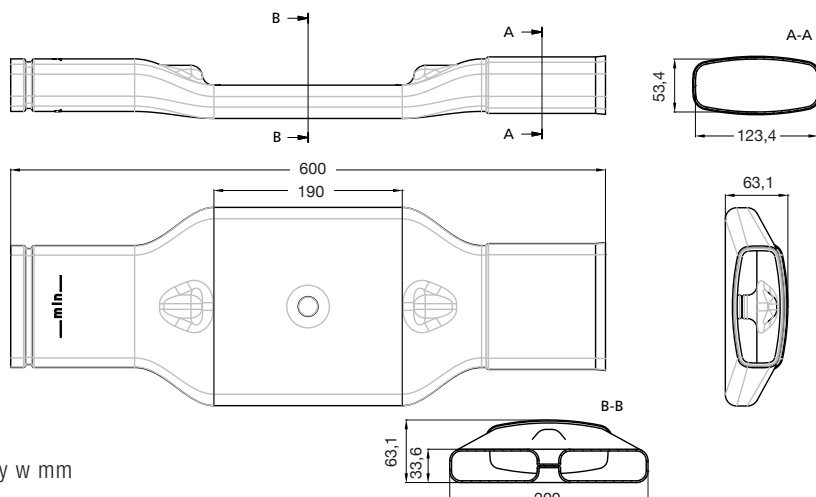

KRZYŻÓWKA KANAŁÓW EASYFLOW

OPIS

System kanałów powietrznych Vasco EasyFlow wraz z rekuperatorami Vasco zapewnia unikalny system wentylacji o niskim poziomie hałasu. Ograniczona liczba części i łatwość łączenia elementów gwarantują szybki i bezproblemowy montaż. Odcinki elementów krzyżówki są niższe i szersze, dzięki czemu powierzchnia przekroju pozostaje taka sama i jest zapewniony przepływ powietrza bez wzrostu ciśnienia i powstawania hałasu. Krzyżówka dostarczana są w zestawach po 2 sztuki, każdy element można również stosować osobno, np. aby ominąć przeszkody. Elementy są wyposażone w uszczelkę EPDM. Wysokość wewnętrzna gwarantuje możliwość czyszczenia kanału elastycznymi szczotkami.

- Komplet (2 elementy) w opakowaniu
- Materiał: HDPE (polietylen o wysokiej gęstości)
- Klasa szczelności zgodnie z PN-EN 1507 i PN-EN 12237:

DANE TECHNICZNE

Strata ciśnienia dla elementu krzyżówki

Wymiary w mm