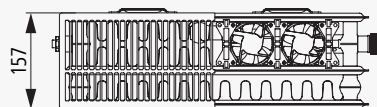

ELIA 8L | TYPE 33

118EL340080090	ELIA 8L 33 0400x0800	668,00
118EL340100090	ELIA 8L 33 0400x1000	794,00
118EL340120090	ELIA 8L 33 0400x1200	904,00
118EL340140090	ELIA 8L 33 0400x1400	1018,00
118EL340160090	ELIA 8L 33 0400x1600	1109,00
118EL340180090	ELIA 8L 33 0400x1800	1188,00
118EL340200090	ELIA 8L 33 0400x2000	1307,00
118EL350060090	ELIA 8L 33 0500x0600	579,00
118EL350080090	ELIA 8L 33 0500x0800	699,00
118EL350100090	ELIA 8L 33 0500x1000	832,00
118EL350120090	ELIA 8L 33 0500x1200	948,00
118EL350140090	ELIA 8L 33 0500x1400	1070,00
118EL350160090	ELIA 8L 33 0500x1600	1167,00
118EL350180090	ELIA 8L 33 0500x1800	1253,00
118EL350200090	ELIA 8L 33 0500x2000	1380,00
118EL360060090	ELIA 8L 33 0600x0600	600,00
118EL360080090	ELIA 8L 33 0600x0800	725,00
118EL360100090	ELIA 8L 33 0600x1000	864,00
118EL360120090	ELIA 8L 33 0600x1200	986,00
118EL360140090	ELIA 8L 33 0600x1400	1114,00
118EL360160090	ELIA 8L 33 0600x1600	1217,00
118EL360180090	ELIA 8L 33 0600x1800	1309,00
118EL360200090	ELIA 8L 33 0600x2000	1384,00
118EL390060090	ELIA 8L 33 0900x0600	637,00
118EL390080090	ELIA 8L 33 0900x0800	774,00
118EL390100090	ELIA 8L 33 0900x1000	884,00

THERMOSTAT

11911632102	Tête thermostatique ELIA blanc	60,00