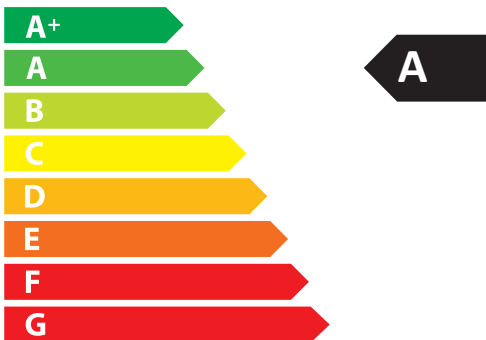

ENERG
енергия · ενεργεια

VASCO

225 Compact (LE)

43
dB

225 m³/h

ENERGIA · ЕНЕРГИЯ · ΕΝΕΡΓΕΙΑ · ENERGIJA · ENERGY · ENERGIE · ENERGI

2016

1254/2014