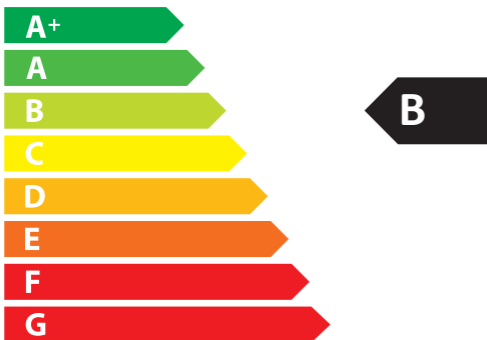

ENERG

енергия · ενεργεια

VASCO

C400RF (basic) + 2 sensors

48

dB

400 m³/h

ENERGIA · ЕНЕРГИЯ · ΕΝΕΡΓΕΙΑ · ENERGIJA · ENERGY · ENERGIE · ENERGI