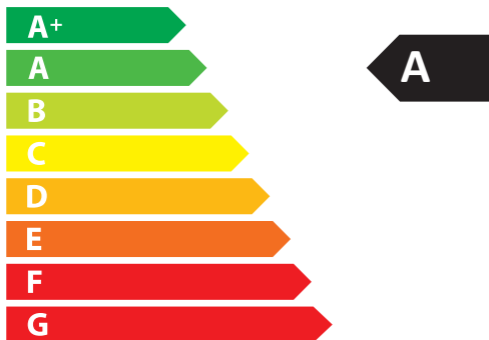

**ENERG**  
енергия · ενεργεια

VASCO

D300E II

**46**  
dB

**300 m<sup>3</sup>/h**

ENERGIA · ЕНЕРГИЯ · ΕΝΕΡΓΕΙΑ · ENERGIJA · ENERGY · ENERGIE · ENERGI

2016

1254/2014