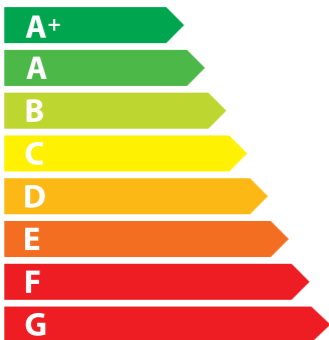

**ENERG**  
енергия · ενεργεια

**VASCO**

**DX5 + 2 sensors**

**A+**

**54**  
dB

**480 m<sup>3</sup>/h**

ENERGIA · ЕНЕРГИЯ · ΕΝΕΡΓΕΙΑ · ENERGIJA · ENERGY · ENERGIE · ENERGI

2016