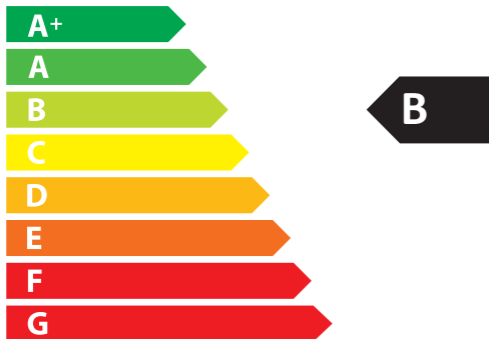

# ENERG

енергия · ενεργεια

VASCO

C400RF

+ 2 sensors

48  
dB

400 m<sup>3</sup>/h

ENERGIA · ЕНЕРГИЯ · ΕΝΕΡΓΕΙΑ · ENERGIJA · ENERGY · ENERGIE · ENERGI