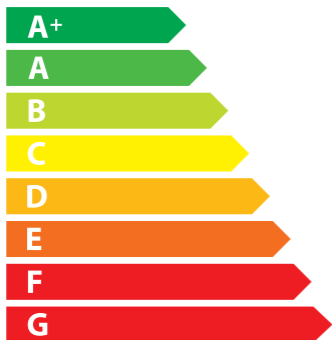

# ENERG

енергия · ενεργεια

VASCO

D300E II  
+ 2 sensors

46  
dB

300 m<sup>3</sup>/h

ENERGIA · ЕНЕРГИЯ · ΕΝΕΡΓΕΙΑ · ENERGIJA · ENERGY · ENERGIE · ENERGI

2016