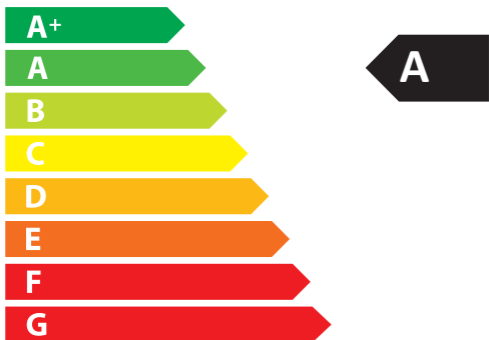

ENERG

енергия · ενεργεια

VASCO

D500 II
+ 1 sensor

57
dB

500 m³/h

ENERGIA · ЕНЕРГИЯ · ΕΝΕΡΓΕΙΑ · ENERGIJA · ENERGY · ENERGIE · ENERGI

2016