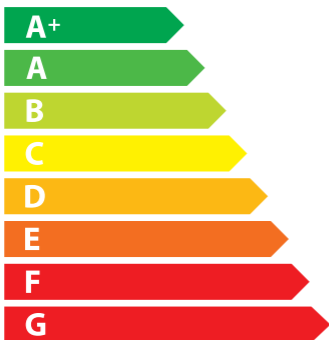

ENERG
енергия · ενεργεια

VASCO

X500

51
dB

500 m³/h

ENERGIA · ЕНЕРГИЯ · ΕΝΕΡΓΕΙΑ · ENERGIJA · ENERGY · ENERGIE · ENERGI

2016

1254/2014