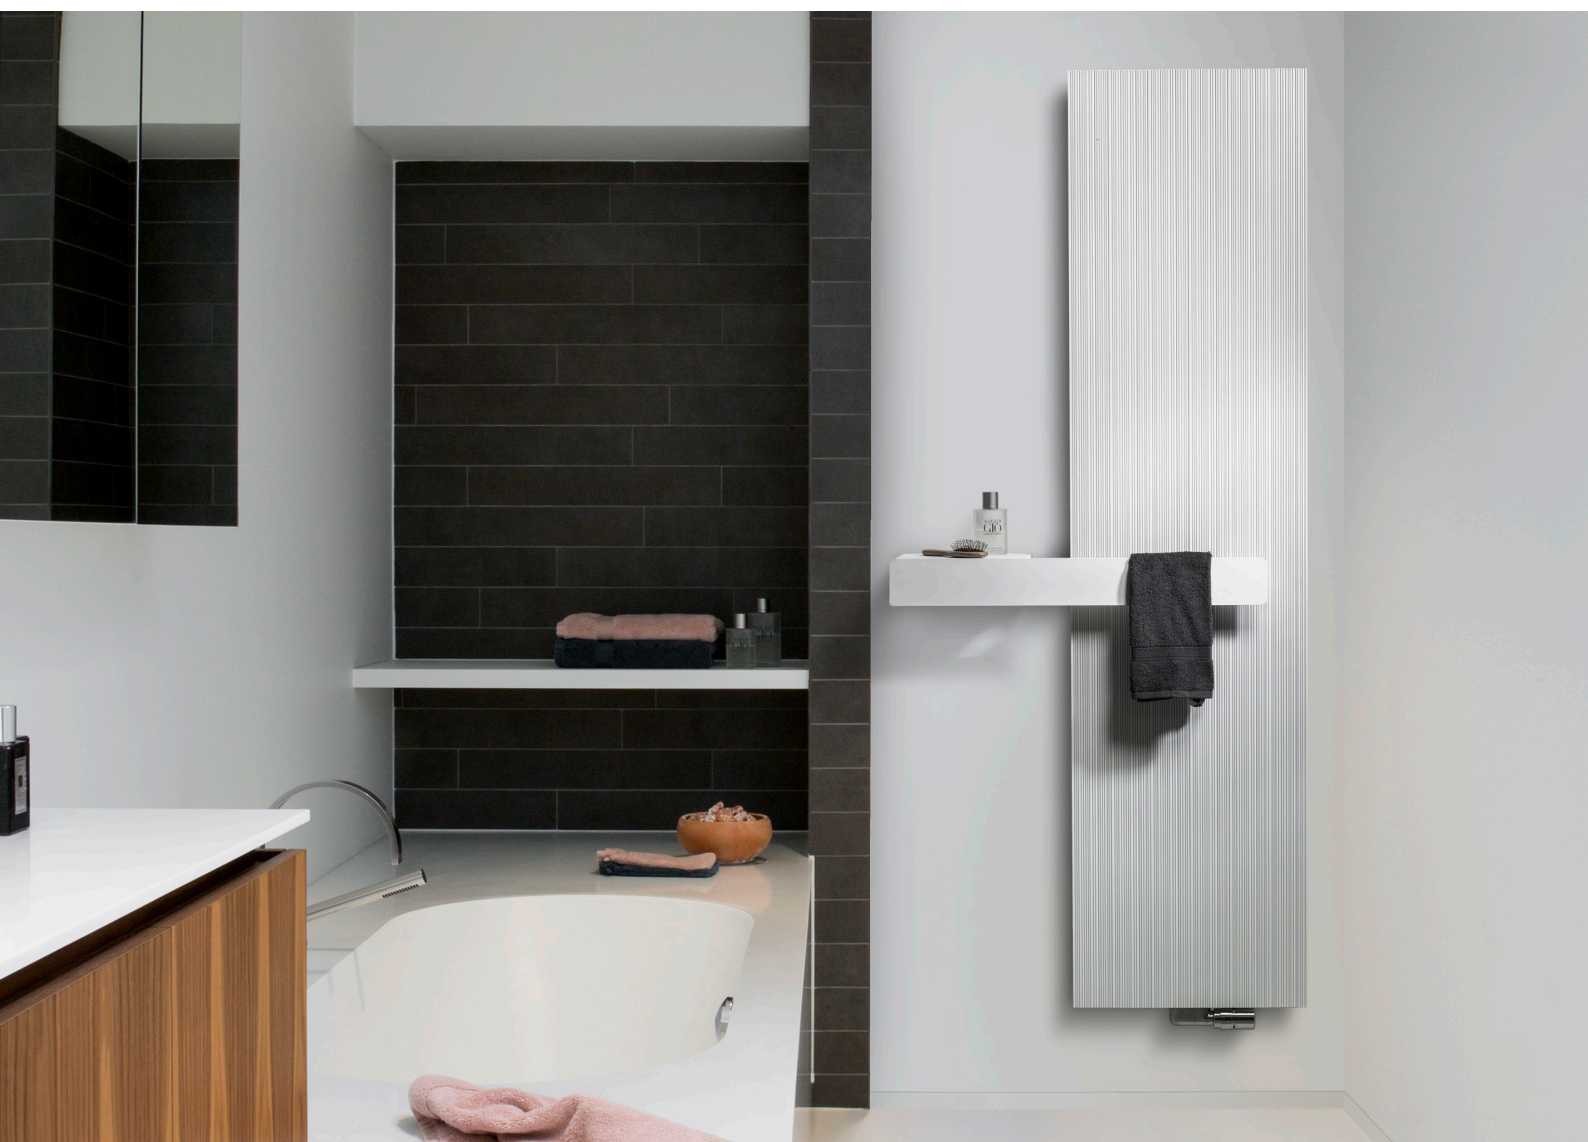

Bryce, White Fine Texture & MultiPlus, White Fine Texture