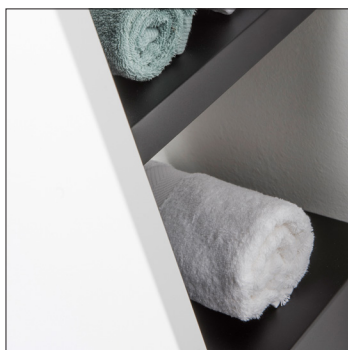

NIVA BATH

FUNKCJONALNY DESIGN