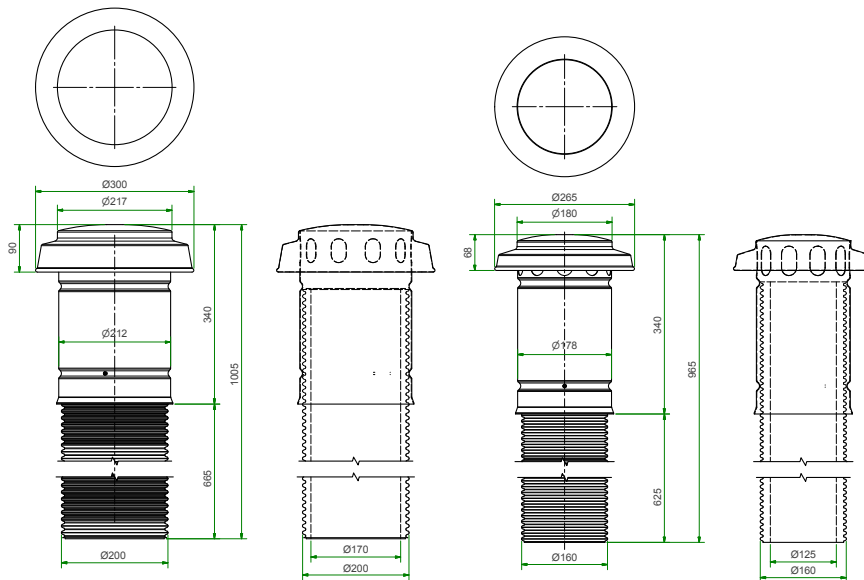

# FINITION TOITURE ALUMINIUM

## DESCRIPTION

La finition toiture aluminium de Vasco peut être utilisée pour tous les raccords d'air extérieur avec des diamètres de 125mm, 150mm et 180mm. Ceci peut se faire aussi bien sur un toit plat que sur un toit incliné avec une inclinaison entre 18° et 52°.

## DIMENSIONS

**Finition toiture aluminium 200/170 mm**  
Référence: 11VE42110

**Finition toiture aluminium 160/125 mm**  
Référence: 11VE42120