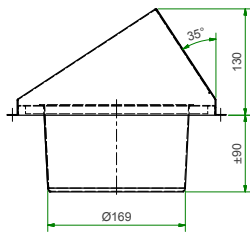

GRILLE SORTIE MURALE

DESCRIPTION

Le grille sortie murale de Vasco peut être utilisée pour tous les raccordements d'air extérieur avec des Ø 125, 150 et 180 mm.

DIMENSIONS

Grille sortie murale 200/170 mm
Référence: 11VE42310

Grille sortie murale 160/125 mm
Référence: 11VE42320

GRAPHIQUE