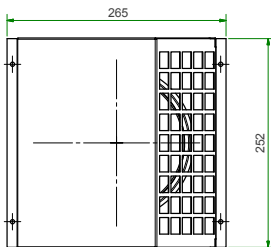

GRILLE SORTIE MURALE

DESCRIPTION

Le grille sortie murale de Vasco peut être utilisée pour tous les raccordements d'air extérieur avec des Ø 125, 150 et 180 mm.

DIMENSIONS

Grille sortie murale 200/170 mm
Référence: 11VE42310

Grille sortie murale 160/125 mm
Référence: 11VE42320

GRAPHIQUE