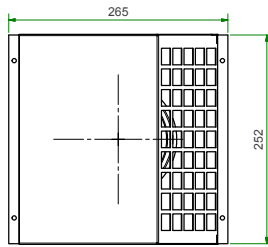

GRILLE SORTIE MURALE

DESCRIPTION

Le grille sortie murale de Vasco peut être utilisée pour tous les raccordements d'air extérieur avec des Ø 125, 150 et 180 mm.

DIMENSIONS

Grille sortie murale 200/170 mm
Référence: 11VE42310

Grille sortie murale 160/125 mm
Référence: 11VE42320

GRAPHIQUE