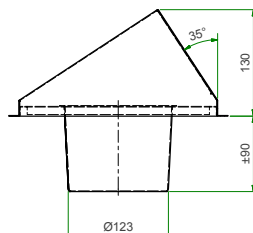

GRILLE SORTIE MURALE

DESCRIPTION

Le grille sortie murale de Vasco peut être utilisée pour tous les raccordements d'air extérieur avec des Ø 125, 150 et 180 mm.

DIMENSIONS

Grille sortie murale 200/170 mm
Référence: 11VE42310

Grille sortie murale 160/125 mm
Référence: 11VE42320

GRAPHIQUE