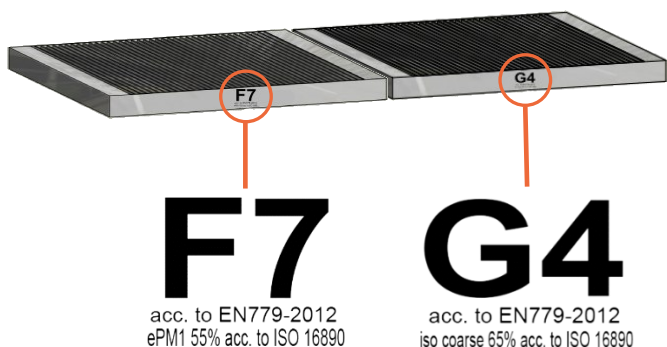

Avertissement filtre à impuretés + réinitialisation

Après utilisation, la LED s'allume deux fois en orange :

Remplacez les filtres (air entrant et sortant) par des kits de filtres officiels pour les unités de ventilation Vasco de type D. Disponibles chez les grossistes ou dans la boutique d'accessoires Vasco. Réinitialisez ensuite le message d'encrassement du filtre en appuyant simultanément pendant au moins 4 secondes sur les boutons « position 1 » et « minuterie », jusqu'à ce que la LED s'allume en vert.

Caractéristiques techniques

Sur les unités de ventilation de type DX, les filtres sont accessibles à l'avant de l'unité. Il faut ouvrir deux tiroirs à filtres séparés pour accéder aux filtres d'alimentation et d'évacuation.

Type d'unité de ventilation	DX4/5/6		
Dimensions filtres (l x l x h mm)	275 x 275 x 20		
Classifications des filtres EN779 – ISO 16890	F7 – ISO ePM1 55 % G4 – ISO Coarse 65 %	F7 – ISO ePM1 55 % G4 – ISO Coarse 65 % G4 – ISO Coarse 65 %	F7 – ISO ePM1 55 % F7 – ISO ePM1 55 %
Matériau	Papier en fibre de verre Cadre de filtre en carton		
Filtres		 *	 **