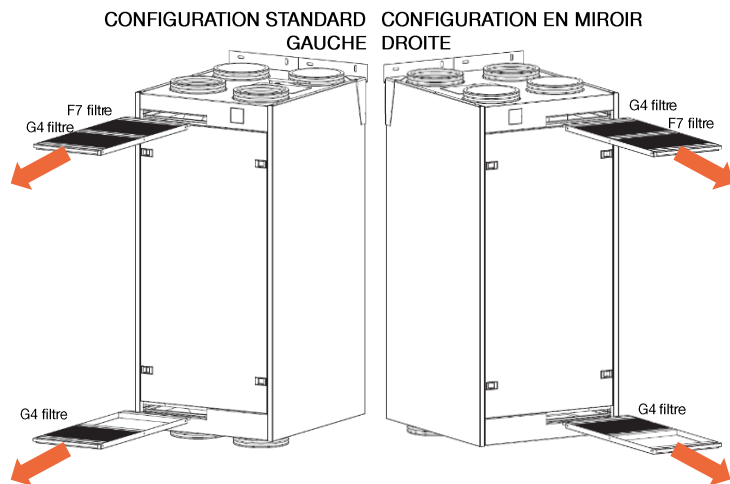

Jeu de filtres DX4/5/6

Description

Le DX4/5/6 est équipé en série de filtres à air

1x ISO ePM1 55 % (F7) et 1x ISO Coarse 65 % (=G4).
 Nous recommandons de nettoyer les deux filtres tous les trois mois à l'aide d'un aspirateur et de les remplacer tous les six mois. La nécessité de les remplacer est facilement indiquée par le message de filtre à poussière sur l'élément de commande fourni : lorsqu'un remplacement est nécessaire, le voyant LED s'allume deux fois en orange.

Avertissement filtre à impuretés + réinitialisation

Après utilisation, la LED s'allume deux fois en orange :

Remplacez les filtres (air entrant et sortant) par des kits de filtres officiels pour les unités de ventilation Vasco de type D. Disponibles chez les grossistes ou dans la boutique d'accessoires Vasco. Réinitialisez ensuite le message d'encrassement du filtre en appuyant simultanément pendant au moins 4 secondes sur les boutons « position 1 » et « minuterie », jusqu'à ce que la LED s'allume en vert.

Caractéristiques techniques

Sur les unités de ventilation de type DX, les filtres sont accessibles à l'avant de l'unité. Il faut ouvrir deux tiroirs à filtres séparés pour accéder aux filtres d'alimentation et d'évacuation.