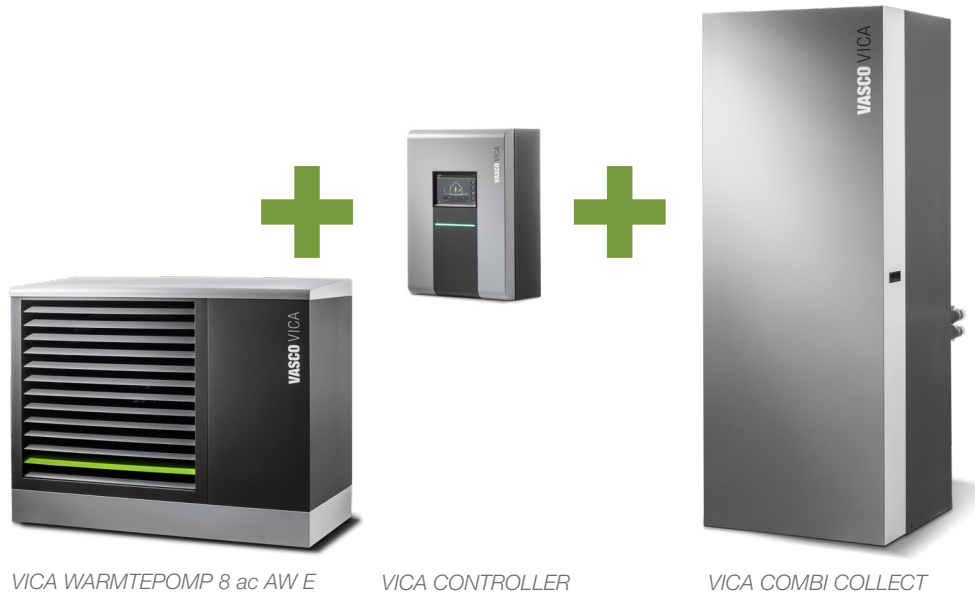

PAKKET

VICA 8 ac AW E + VICA CONTROLLER + VICA COMBI COLLECT

ARTIKEL	UITVOERING	BESTELCODE	AANTAL	PRIJS

VICA 8 ac AW E + VICA CONTROLLER + VICA COMBI COLLECT PRODUCTGROEP D

VICA 8 ac AW E inclusief VICA Controller	1430 x 1140 x 680 mm (BxHxD) 380 x 521 x 192 mm (BxHxD)	11HP20472	1 st.	prijs op aanvraag
VICA Combi Collect	705 x 1865 x 890 mm (BxHxD)	11HP30284	1 st.	prijs op aanvraag

VICA WARMTEPOMP 8 ac AW E

VICA CONTROLLER

VICA COMBI COLLECT