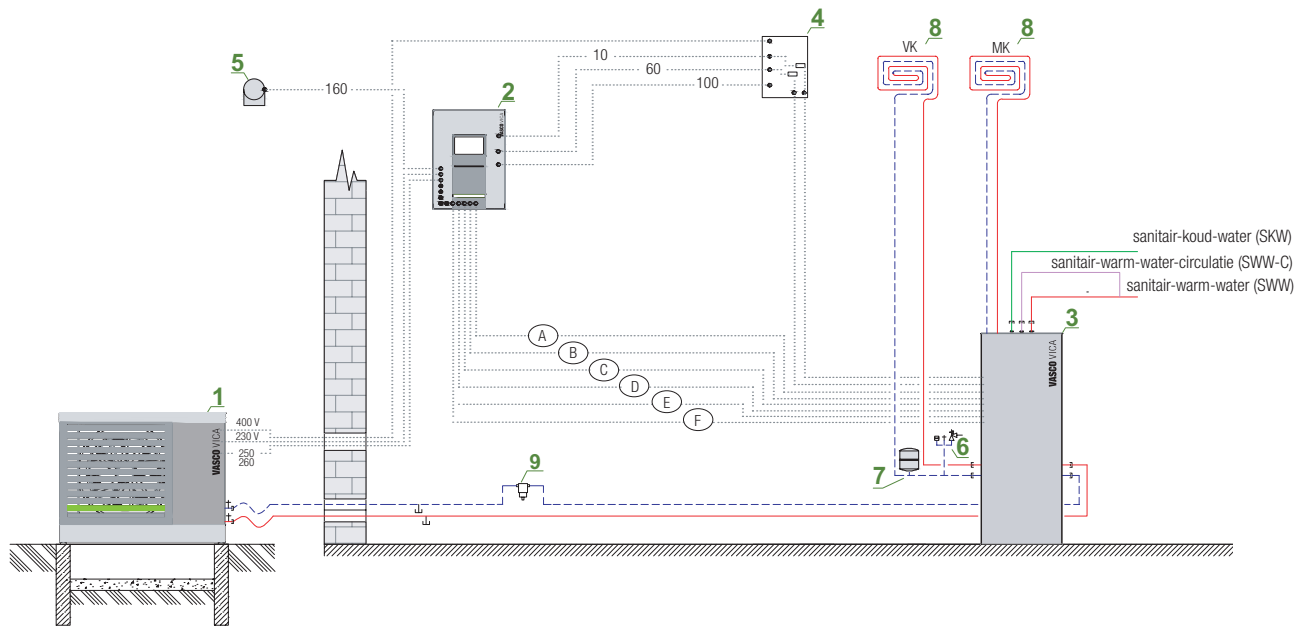

Geïsoleerde bocht 90°	Ø 200-170 mm	11VE41210	1 st.	27,94
-----------------------	--------------	-----------	-------	-------

Verbindingsmof	Ø 200-200 mm / L 2000 mm	11VE41310	1 st.	15,36
----------------	--------------------------	-----------	-------	-------

Aansluitingsmof symmetrisch	Ø 200-150 mm / L 2000 mm	11VE41510	1 st.	18,15
-----------------------------	--------------------------	-----------	-------	-------

Beugel met rubber inlage	Ø 200 mm	11VE43118	1 st.	11,23
--------------------------	----------	-----------	-------	-------

AANSLUITING OP HET VERWARMINGSSYSTEEM EN SANITAIR WARM WATER

**Legende hydraulisch schema**

- 1 Warmtepomp Vasco Vica 8 ac AW E
Monobloc voor buiteninstallatie
- 2 Vasco Vica Controller
- 3 Vasco Vica Combi Collect
- 4 Schakelkast (te voorzien door installateur)
- 5 Buitentemperatuursensor
- 6 Veiligheidsgroep
- 7 Expansievat (te voorzien door installateur)
- 8 Verwarmingskringen
- VK Verwarmingskring (ongemengd)
- MK Verwarmingskring (gemengd)
- 9 Magnetiet/vuilafscheider DN32