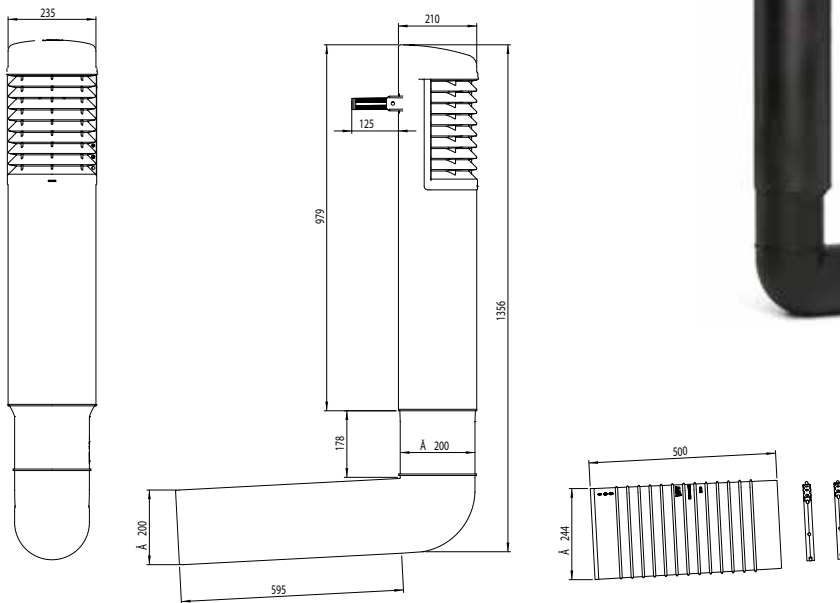

TRANSIT MUR DE CAVE

DESCRIPTION

Le transit mur de cave de Vasco peut être utilisée pour tous les raccordements d'air extérieur avec des \varnothing 150 et 180 mm.

DIMENSIONS

Transit mur de cave 200 mm
Référence: 11VE42360

GRAPHIQUE