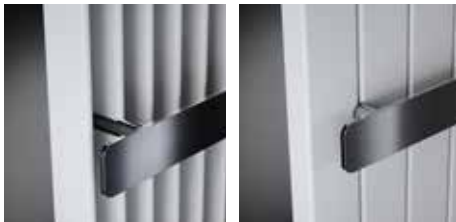

Tulipa & barra cromata

Viola & barra cromata