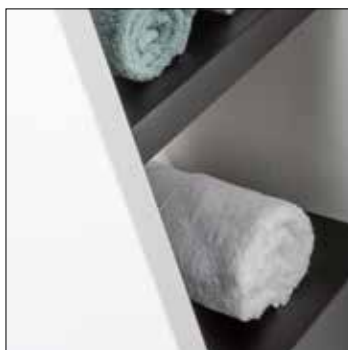

Beams & barra rettangolare nera

Bryce & barra corta bianca / barra lunga nera

MULTIPLUS

PIÙ CHE UN SEMPLICE PORTASCIUGAMANI

Flessibilità e comfort ancora maggiori, ecco cosa aspettarsi dal MultiPlus. È possibile abbinare il portasciugamani alla maggior parte dei radiatori verticali Vasco. È sufficiente fissarlo alla parete, a sinistra o a destra del radiatore, proprio all'altezza desiderata. A proposito, MultiPlus non è solo un portasciugamani, ma può anche essere utilizzato come piano di appoggio sia in cucina che in bagno.

Bryce, finitura bianca S600 & MultiPlus, finitura bianca S600

OSA RICONOSCERE IL COLORE

Colori e finiture contribuiscono al comfort del bagno.

Per questo motivo, offriamo i nostri accessori in varie versioni: alluminio, cromati, bianchi o neri. Scegli il colore più adatto e punta su un bagno di carattere.

NIVA BATH DESIGN FUNZIONALE

Un bagno ordinato emana tranquillità, e Niva Bath contribuisce a ritrovarla. A differenza degli altri radiatori, Niva Bath si posiziona leggermente più avanti rispetto alla parete, consentendo maggiore spazio sul retro per accogliere un attaccapanni e tre ripiani. I ripiani sono disponibili di serie in colore nero (RAL 9005) o bianco (S600). In questo modo è possibile riporre gli oggetti in maniera ordinata e abbandonarsi al relax del proprio bagno.