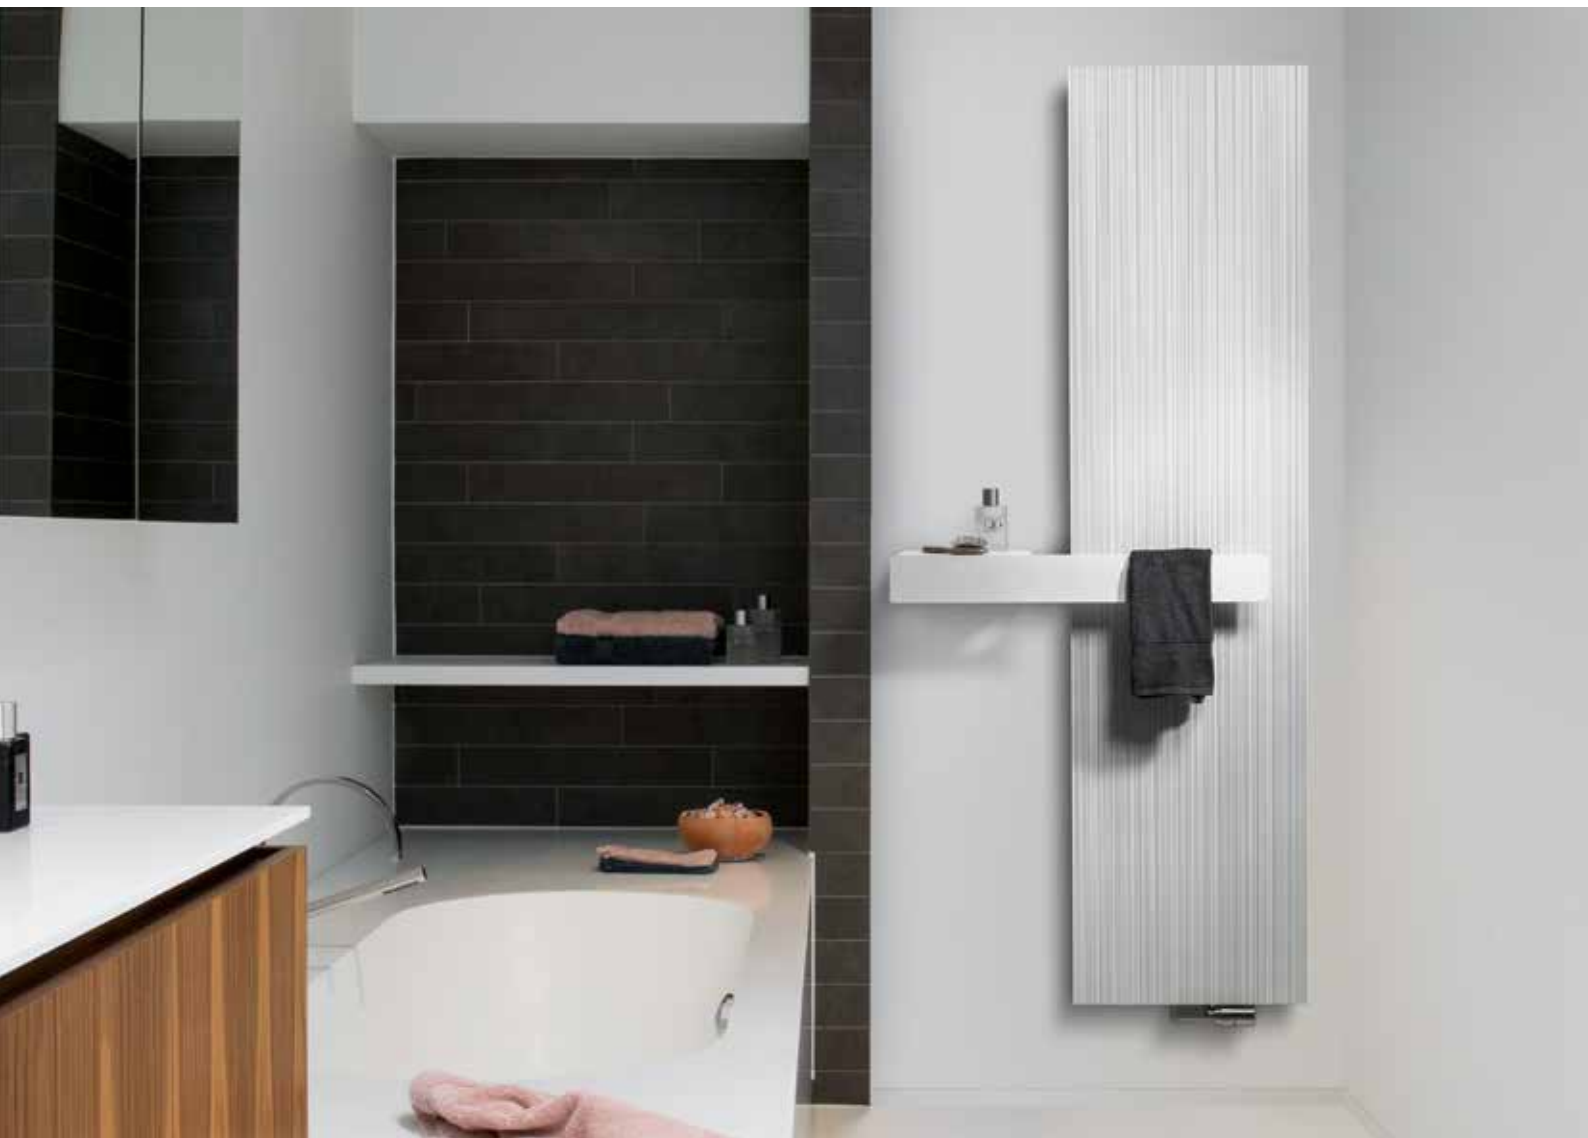

Beams & barra rettangolare nera

Bryce & barra corta bianca / barra lunga nera

MULTIPLUS

PIÙ CHE UN SEMPLICE PORTASCIUGAMANI

Flessibilità e comfort ancora maggiori, ecco cosa aspettarsi dal MultiPlus. È possibile abbinare il portasciugamani alla maggior parte dei radiatori verticali Vasco. È sufficiente fissarlo alla parete, a sinistra o a destra del radiatore, proprio all'altezza desiderata. A proposito, MultiPlus non è solo un portasciugamani, ma può anche essere utilizzato come piano di appoggio sia in cucina che in bagno.