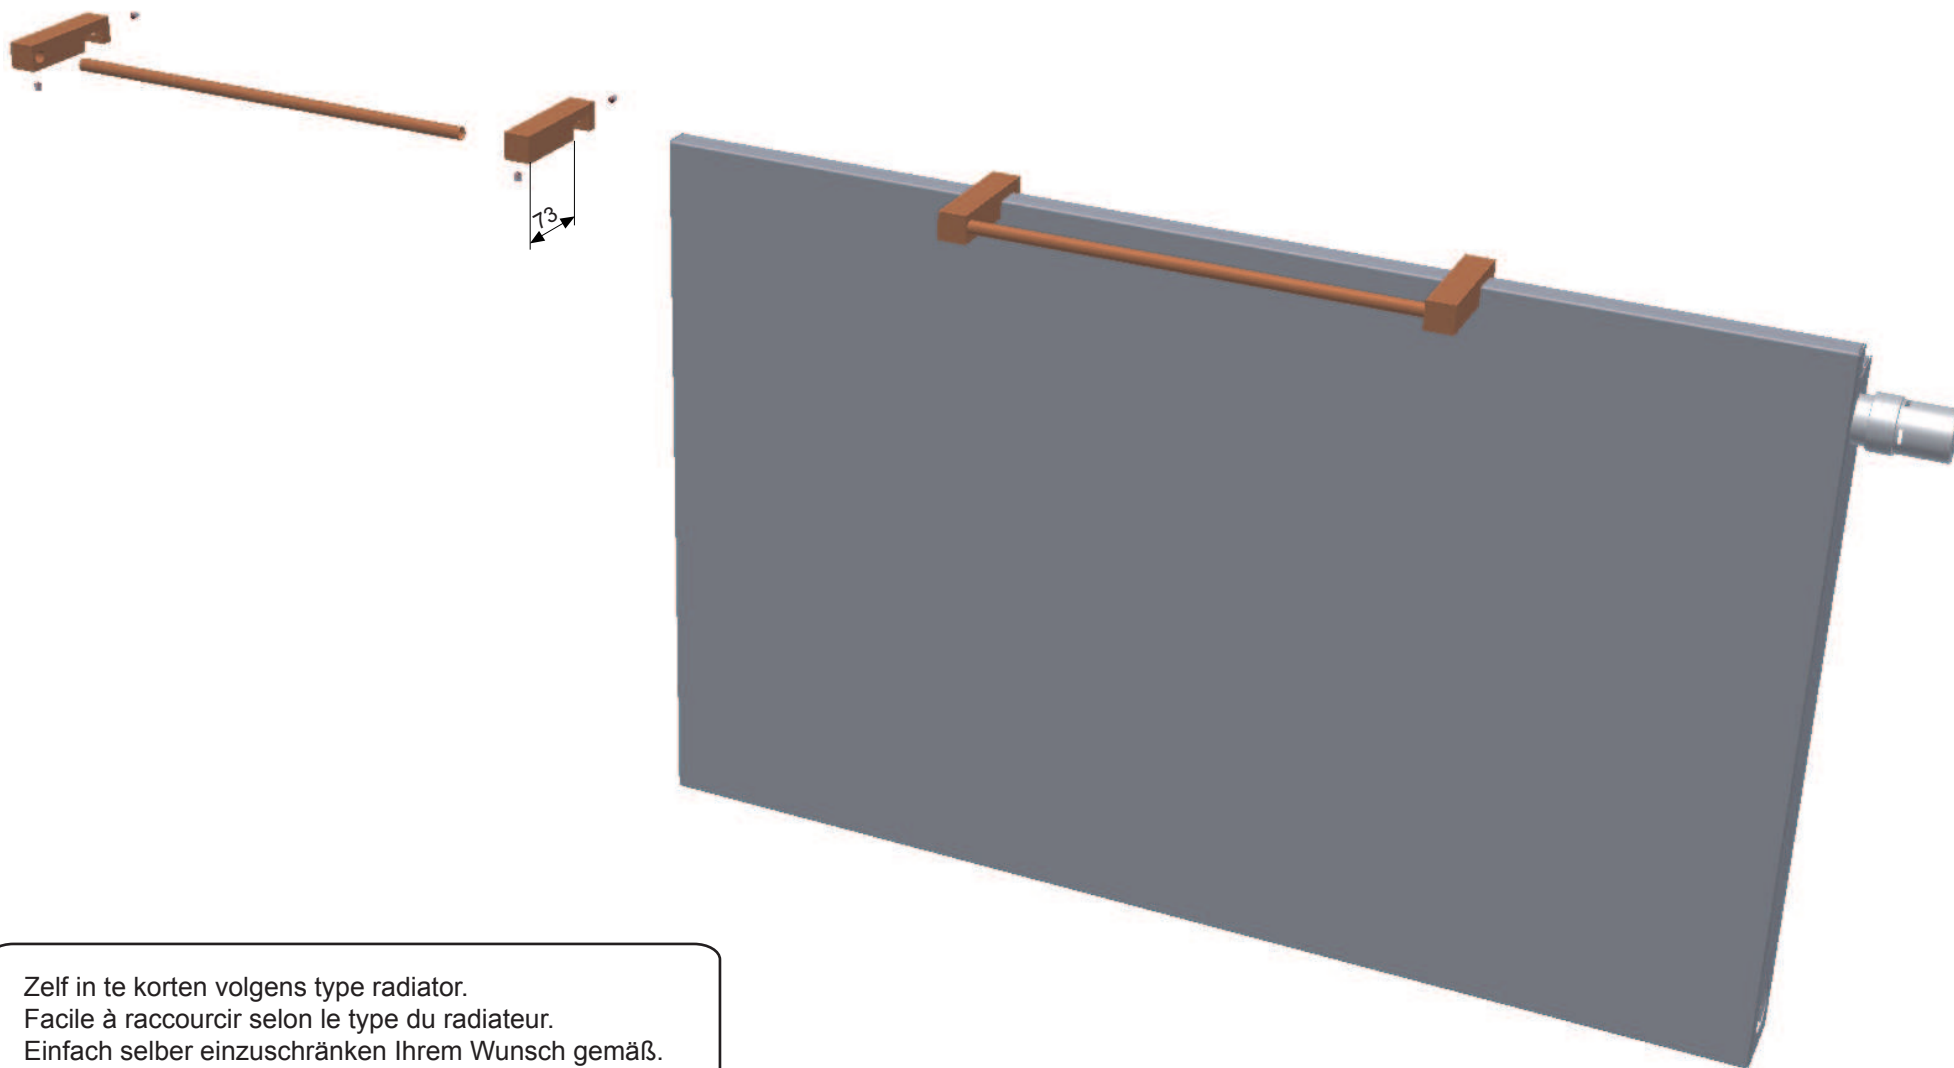

Zelf in te korten volgens type radiator.
Facile à raccourcir selon le type du radiateur.
Einfach selber einzuschränken Ihrem Wunsch gemäß.
Easy adjustable in width according to the type of radiator.

MONTAGEVOORSCHRIFT
MOUNTING INSTRUCTIONS

INSTRUCTIONS DE MONTAGE
MONTAGE-ANLEITUNG

Niva/Xtend horizontaal

Zelf in te korten volgens type radiator.
Facile à raccourcir selon le type du radiateur.
Einfach selber einzuschränken Ihrem Wunsch gemäß.
Easy adjustable in width according to the type of radiator.