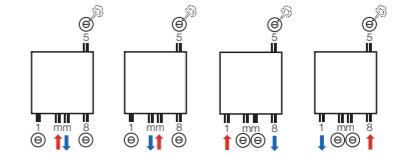

breedte (L mm)	hoogte (H mm)	75/65/20 (Watt)	55/45/20 (Watt)	n-exp.	gewicht (kg)	inhoud (l)	buizen (n)	art. nr. RAL9016	prijs RAL9016	art. nr. M301	prijs M301
500	1420	674	360	1,23	13,30	6,90	15	11314-02	649	11314-01	744
600	1420	770	411	1,23	15,15	8,13	15	11314-06	692	11314-05	798
500	1820	851	452	1,24	16,60	8,70	19	11314-04	767	11314-03	881
600	1820	974	517	1,24	19,00	10,28	19	11314-08	809	11314-07	932

BATHLINE BA

BATHLINE BB-EL

breedte (L mm)	hoogte (H mm)	el. weerst. (Watt)	gewicht (kg)	buizen (n)	art. nr. RAL9016	prijs RAL9016
500	878	500	13,60	18	11342-01	318
500	1274	750	19,50	26	11342-02	392
500	1714	1000	26,00	35	11342-03	463
600	1802	1250	30,90	37	11342-04	537