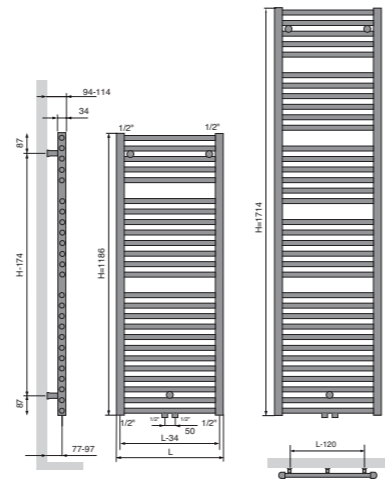

Afmetingen, afgiftes, prijzen: p. 18

COMFORT COLLECTION

BATHLINE BB

breedte (L mm)	hoogte (H mm)	75/65/20 (Watt)	55/45/20 (Watt)	n-exp.	gewicht (kg)	inhoud (l)	buizen (n)	art. nr. RAL9016	prijs RAL9016	art. nr. M301	prijs M301
500	1186	574	311	1,20	10,72	5,27	25	11103-11	218	11103-15	286
600	1186	676	366	1,20	12,10	6,03	25	11103-12	248	11103-16	324
500	1714	823	439	1,23	15,33	7,51	35	11103-13	293	11103-17	380
600	1714	970	520	1,22	17,24	8,59	35	11103-14	323	11103-18	420

breedte (L mm)	hoogte (H mm)	75/65/20 (Watt)	55/45/20 (Watt)	n-exp.	gewicht (kg)	inhoud (l)	buizen (n)	art. nr. RAL9016	prijs RAL9016	art. nr. M301	prijs M301
500	1420	674	360	1,23	13,30	6,90	15	11314-02	649	11314-01	744
600	1420	770	411	1,23	15,15	8,13	15	11314-06	692	11314-05	798
500	1820	851	452	1,24	16,60	8,70	19	11314-04	767	11314-03	881
600	1820	974	517	1,24	19,00	10,28	19	11314-08	809	11314-07	932