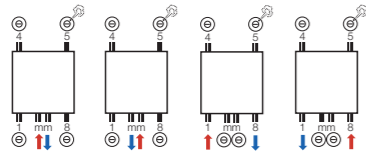

Afmetingen, afgiftes, prijzen: p. 18

COMFORT COLLECTION

BATHLINE BB

breedte (L mm)	hoogte (H mm)	75/65/20 (Watt)	55/45/20 (Watt)	n-exp.	gewicht (kg)	inhoud (l)	buizen (n)	art. nr. RAL9016	prijs RAL9016	art. nr. M301	prijs M301
500	1186	574	311	1,20	10,72	5,27	25	11103-11	218	11103-15	286
600	1186	676	366	1,20	12,10	6,03	25	11103-12	248	11103-16	324
500	1714	823	439	1,23	15,33	7,51	35	11103-13	293	11103-17	380
600	1714	970	520	1,22	17,24	8,59	35	11103-14	323	11103-18	420