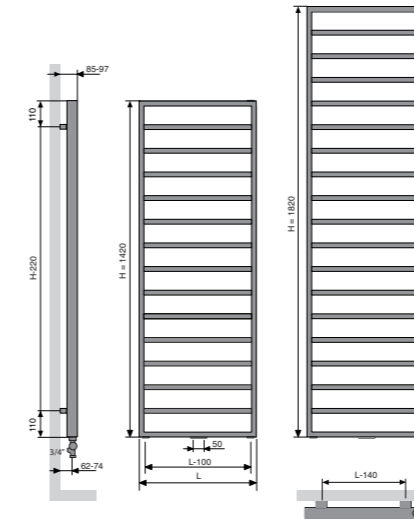

Afmetingen, afgiftes, prijzen: p. 18

COMFORT COLLECTION

BATHLINE BB

breedte (L mm)	hoogte (H mm)	75/65/20 (Watt)	55/45/20 (Watt)	n-exp.	gewicht (kg)	inhoud (l)	buizen (n)	art. nr. RAL9016	prijs RAL9016	art. nr. M301	prijs M301
500	1186	574	311	1,20	10,72	5,27	25	11103-11	218	11103-15	286
600	1186	676	366	1,20	12,10	6,03	25	11103-12	248	11103-16	324
500	1714	823	439	1,23	15,33	7,51	35	11103-13	293	11103-17	380
600	1714	970	520	1,22	17,24	8,59	35	11103-14	323	11103-18	420

breedte (L mm)	hoogte (H mm)	75/65/20 (Watt)	55/45/20 (Watt)	n-exp.	gewicht (kg)	inhoud (l)	buizen (n)	art. nr. RAL9016	prijs RAL9016	art. nr. M301	prijs M301
500	1420	674	360	1,23	13,30	6,90	15	11314-02	649	11314-01	744
600	1420	770	411	1,23	15,15	8,13	15	11314-06	692	11314-05	798
500	1820	851	452	1,24	16,60	8,70	19	11314-04	767	11314-03	881
600	1820	974	517	1,24	19,00	10,28	19	11314-08	809	11314-07	932