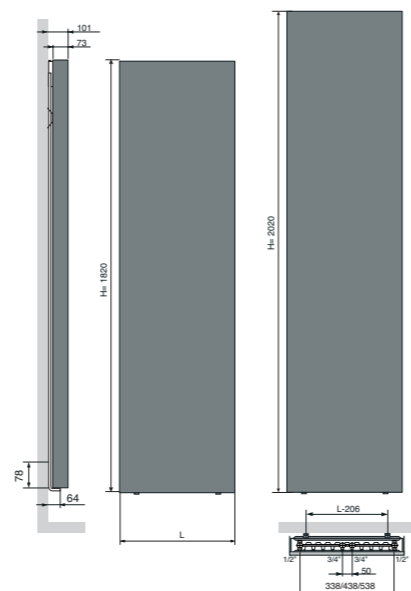

VERTILINE VG

breedte (L mm)	hoogte (H mm)	75/65/20 (Watt)	55/45/20 (Watt)	n-exp.	gewicht (kg)	inhoud (l)	buizen (n)	art. nr. RAL9016	prijs RAL9016	art. nr. M301	prijs M301
408	1820	1120	562	1,35	39,34	6,05	-	11166-10	617	11166-09	710
508	1820	1400	702	1,35	49,18	7,57	-	11166-02	647	11166-01	743
608	1820	1680	843	1,35	59,02	9,08	-	11166-06	674	11166-05	777
408	2020	1198	598	1,36	43,34	6,75	-	11166-12	647	11166-11	743
508	2020	1498	748	1,36	54,18	8,44	-	11166-04	674	11166-03	777
608	2020	1798	898	1,36	65,02	10,13	-	11166-08	705	11166-07	813

Handdoekbeugel (links of rechts) in de kleur van de radiator wordt standaard meegeleverd met de radiator.