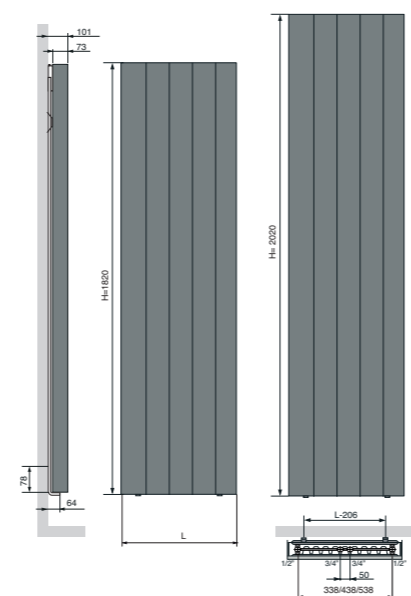

VERTILINE VD

breedte (L mm)	hoogte (H mm)	75/65/20 (Watt)	55/45/20 (Watt)	n-exp.	gewicht (kg)	inhoud (l)	buizen (n)	art. nr. RAL9016	prijs RAL9016	art. nr. M301	prijs M301
408	1820	1120	562	1,35	39,34	6,05	-	11207-10	617	11207-09	710
508	1820	1400	702	1,35	49,18	7,57	-	11207-02	647	11207-01	743
608	1820	1680	843	1,35	59,02	9,08	-	11207-06	674	11207-05	777
408	2020	1198	598	1,36	43,34	6,75	-	11207-12	647	11207-11	743
508	2020	1498	748	1,36	54,18	8,44	-	11207-04	674	11207-03	777
608	2020	1798	898	1,36	65,02	10,13	-	11207-08	705	11207-07	813

Handdoekbeugel (links of rechts) in de kleur van de radiator wordt standaard meegeleverd met de radiator.