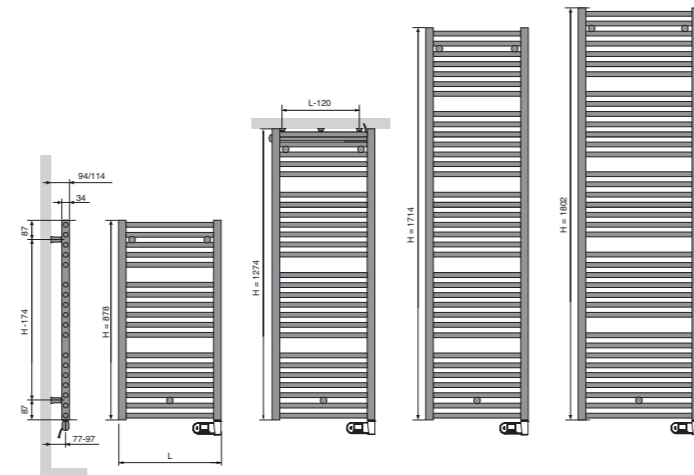

BATHLINE BB

breedte (L mm)	hoogte (H mm)	75/65/20 (Watt)	55/45/20 (Watt)	n-exp.	gewicht (kg)	inhoud (l)	buizen (n)	art. nr. RAL9016	prijs RAL9016	art. nr. M301	prijs M301
500	1186	574	311	1,20	10,72	5,27	25	11103-11	218	11103-15	286
600	1186	676	366	1,20	12,10	6,03	25	11103-12	248	11103-16	324
500	1714	823	439	1,23	15,33	7,51	35	11103-13	293	11103-17	380
600	1714	970	520	1,22	17,24	8,59	35	11103-14	323	11103-18	420

breedte (L mm)	hoogte (H mm)	75/65/20 (Watt)	55/45/20 (Watt)	n-exp.	gewicht (kg)	inhoud (l)	buizen (n)	art. nr. RAL9016	prijs RAL9016	art. nr. M301	prijs M301
500	1420	674	360	1,23	13,30	6,90	15	11314-02	649	11314-01	744
600	1420	770	411	1,23	15,15	8,13	15	11314-06	692	11314-05	798
500	1820	851	452	1,24	16,60	8,70	19	11314-04	767	11314-03	881
600	1820	974	517	1,24	19,00	10,28	19	11314-08	809	11314-07	932

BATHLINE BA

BATHLINE BB-EL

breedte (L mm)	hoogte (H mm)	el. weerst. (Watt)	gewicht (kg)	buizen (n)	art. nr. RAL9016	prijs RAL9016
500	878	500	13,60	18	11342-01	318
500	1274	750	19,50	26	11342-02	392
500	1714	1000	26,00	35	11342-03	463
600	1802	1250	30,90	37	11342-04	537