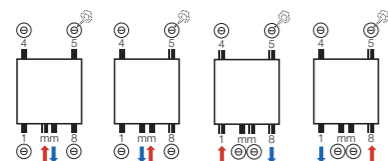

VERTILINE VG

breedte (L mm)	hoogte (H mm)	75/65/20 (Watt)	55/45/20 (Watt)	n-exp.	gewicht (kg)	inhoud (l)	buizen (n)	art. nr. RAL9016	prijs RAL9016	art. nr. M301	prijs M301
408	1820	1120	562	1,35	39,34	6,05	-	11166-10	617	11166-09	710
508	1820	1400	702	1,35	49,18	7,57	-	11166-02	647	11166-01	743
608	1820	1680	843	1,35	59,02	9,08	-	11166-06	674	11166-05	777
408	2020	1198	598	1,36	43,34	6,75	-	11166-12	647	11166-11	743
508	2020	1498	748	1,36	54,18	8,44	-	11166-04	674	11166-03	777
608	2020	1798	898	1,36	65,02	10,13	-	11166-08	705	11166-07	813

Handdoekbeugel (links of rechts) in de kleur van de radiator wordt standaard meegeleverd met de radiator.