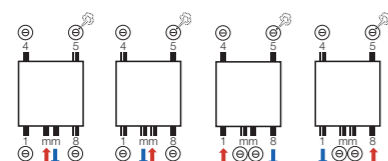

VERTILINE VD

breedte (L mm)	hoogte (H mm)	75/65/20 (Watt)	55/45/20 (Watt)	n-exp.	gewicht (kg)	inhoud (l)	buizen (n)	art. nr. RAL9016	prijs RAL9016	art. nr. M301	prijs M301
408	1820	1120	562	1,35	39,34	6,05	-	11207-10	617	11207-09	710
508	1820	1400	702	1,35	49,18	7,57	-	11207-02	647	11207-01	743
608	1820	1680	843	1,35	59,02	9,08	-	11207-06	674	11207-05	777
408	2020	1198	598	1,36	43,34	6,75	-	11207-12	647	11207-11	743
508	2020	1498	748	1,36	54,18	8,44	-	11207-04	674	11207-03	777
608	2020	1798	898	1,36	65,02	10,13	-	11207-08	705	11207-07	813

Handdoekbeugel (links of rechts) in de kleur van de radiator wordt standaard meegeleverd met de radiator.