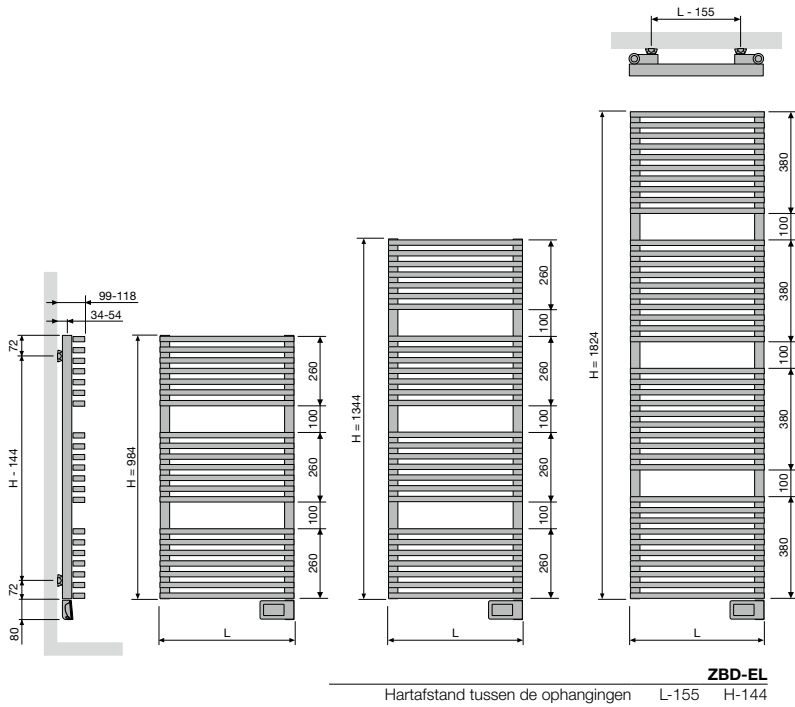

ZANA BAD (ZBD-EL)