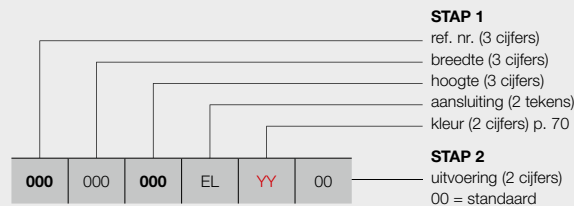

HOE EEN CORRECTE BESTELCODE VORMEN

Leveringstermijn 15 - 30 werkdagen (zonder transportduur)

manuele aansturing

met E-Volve E-V-Basic (wit of grijs) **(apart te bestellen)**
 met E-Volve E-V-RF (wit of grijs) **(apart te bestellen)**