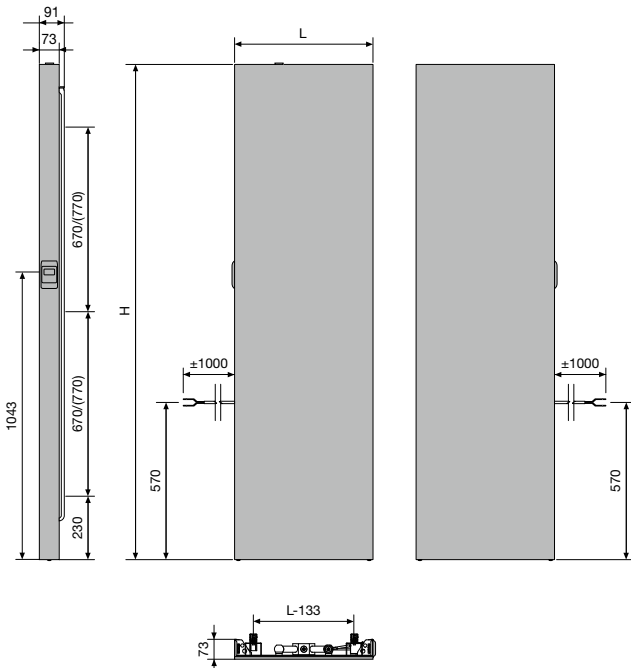

E-PANEL VERTICAAL (EP-V-FL)