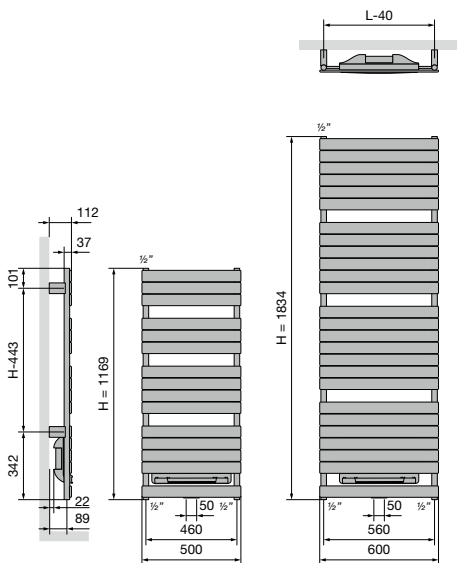

ASTER-A (HF-BL-MIX-A) BLOWER MIXED HYBRIDE

HF-BL-MIX-A
Hartafstand tussen de ophangingen L-40 H-443