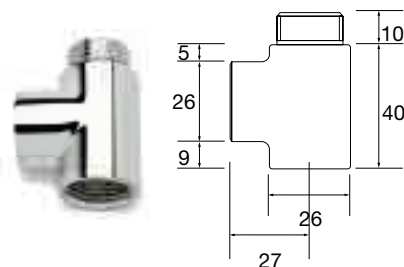

Art. nr. 11DV00002 Prijs: €29

T-stuk

Bij gebruik van het T-stuk veranderen de aansluitmaten.

Opgelet: eerst dient de eventueel voorziene stromingsbuis te worden verwijderd.

Opmerking: Als men de aansluiting maakt via de 1-8 aansluiting kan de radiator enkel aangesloten worden op een tweepijpsysteem.

Opmerking: Via de retourleiding dient (in de zomer) bij gesloten radiatorventiel een vrije uitzetting naar het expansievat van de CV-installatie te worden verzekerd.