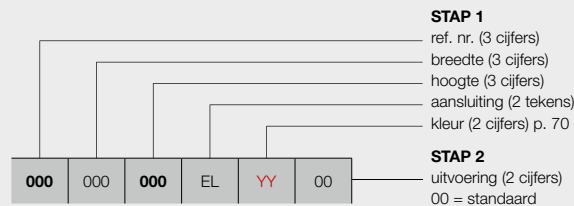

HOE EEN CORRECTE BESTELCODE VORMEN

Leveringstermijn 15 - 30 werkdagen (zonder transportduur)

manuele aansturing
 met E-Volve E-V-Basic (wit of grijs) **(apart te bestellen)**
 met E-Volve E-V-RF (wit of grijs) **(apart te bestellen)**