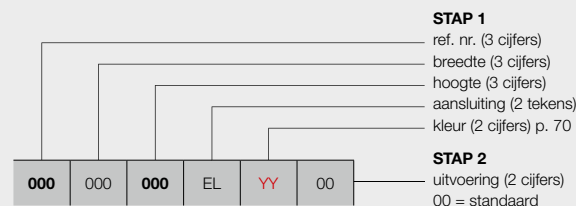

HOE EEN CORRECTE BESTELCODE VORMEN

Leveringstermijn 15 - 30 werkdagen (zonder transportduur)

manuele aansturing

met E-Volve E-V-Basic (wit of grijs) **(apart te bestellen)**
 met E-Volve E-V-RF (wit of grijs) **(apart te bestellen)**