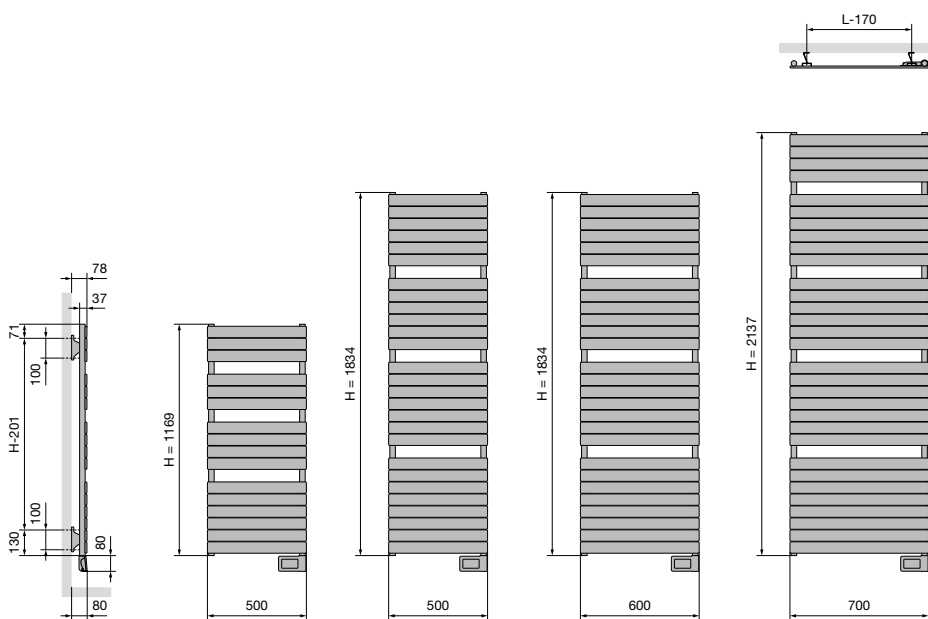

ASTER-A (HF-EL-A)

HF-EL-A

Hartafstand tussen de ophangingen L-170 H-201