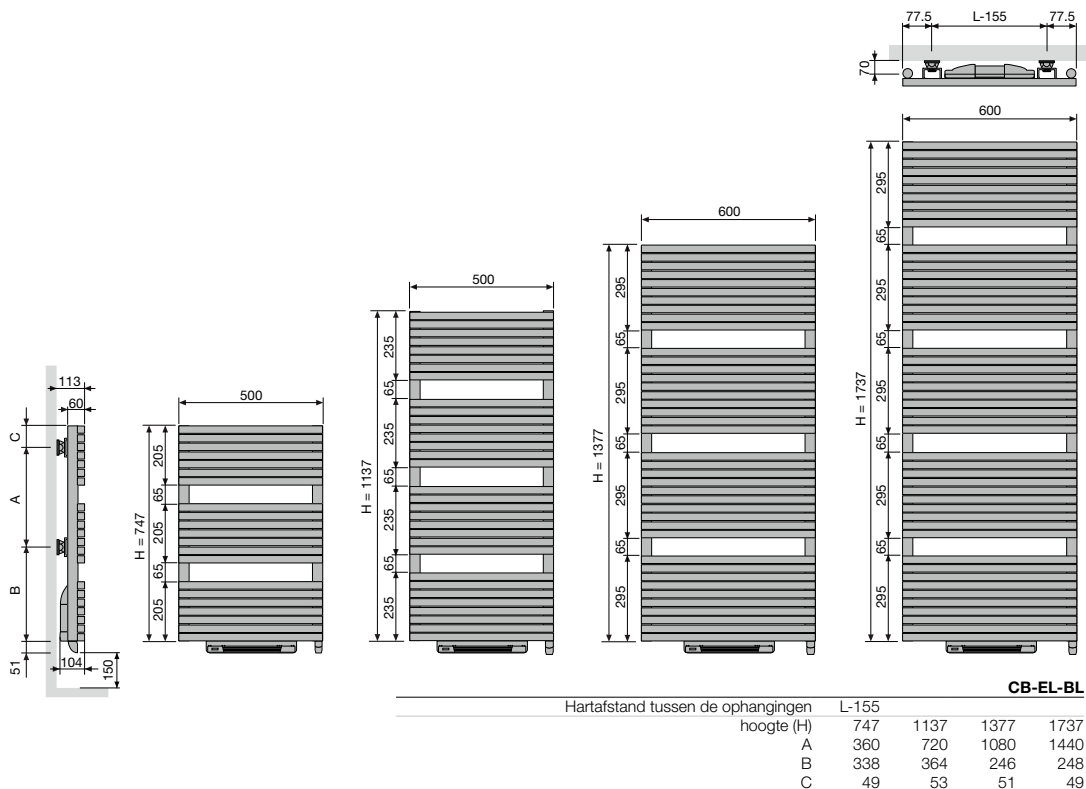

CARRÉ BAD (CB-EL-BL) & BLOWER