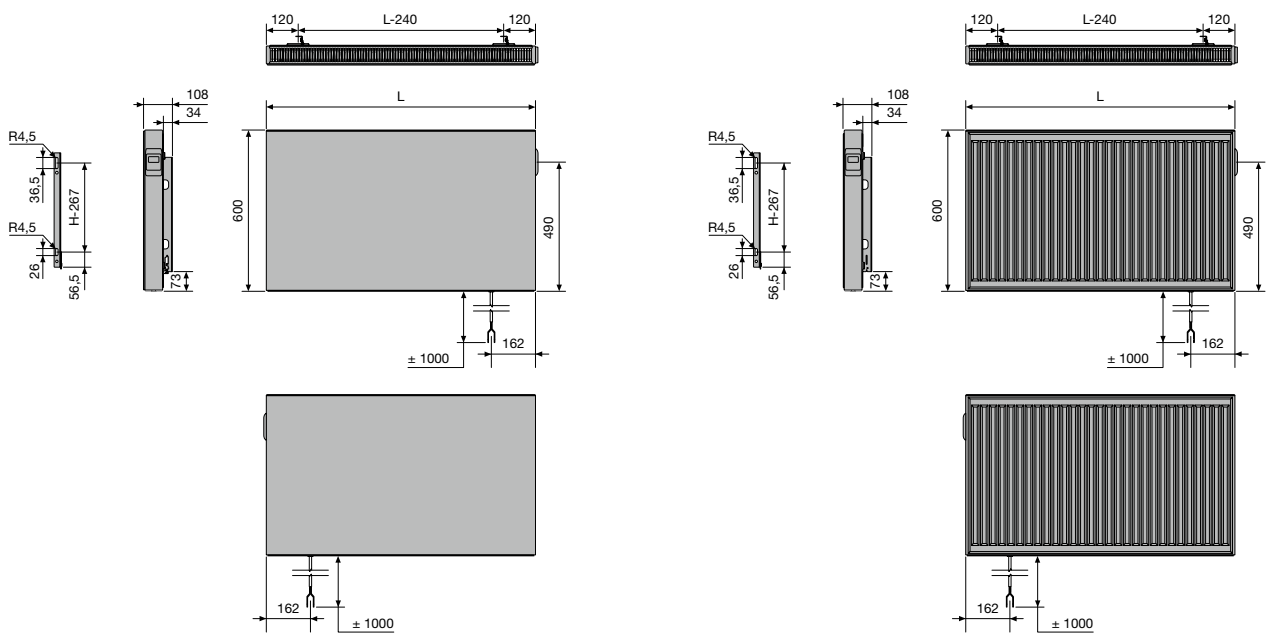

E-PANEL HORIZONTALAAL (EP-H-FL, EP-H-RIB)