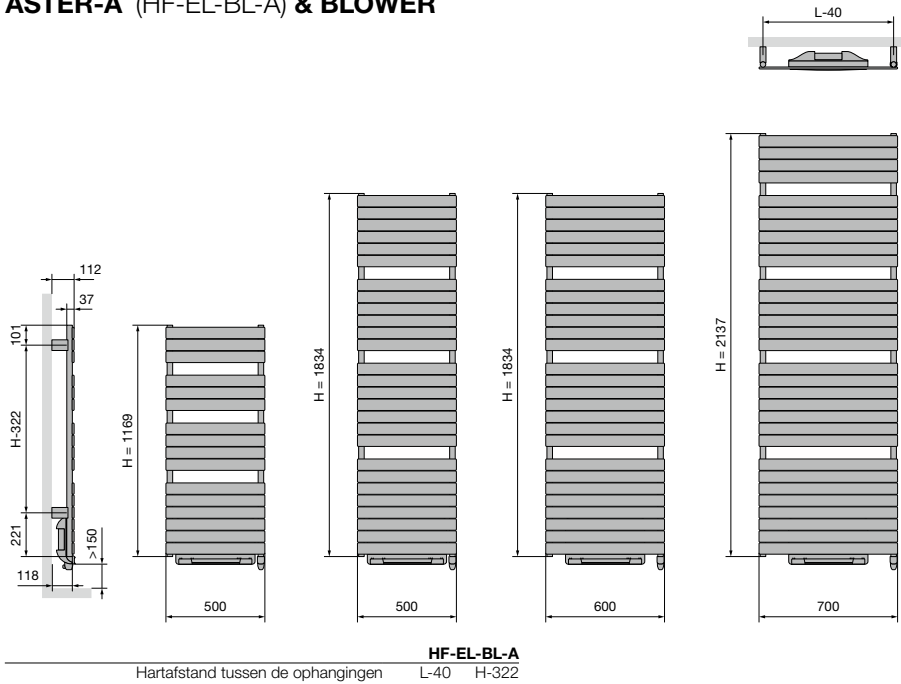

ASTER-A (HF-EL-BL-A) & BLOWER