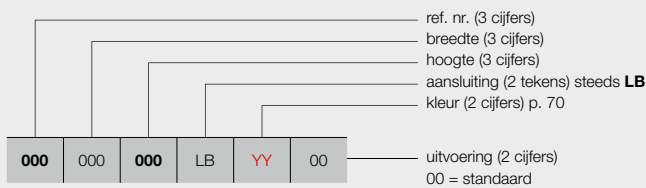

HOE EEN CORRECTE BESTELCODE VORMEN

Leveringstermijn 15 - 30 werkdagen (zonder transportduur)

BIJHORENDE REGELING

Zie p. 48: artikelnummer opgeven

BESTELCODE VOORRAADRADIATOR

Leveringstermijn 5 werkdagen (zonder transportduur)

BIJHORENDE REGELING

Zie p. 48: artikelnummer opgeven

BLOWER MIXED HYBRIDE RADIATOREN

HOE BESTELLEN

Om een CV-radiator **met Blower** te bestellen gaat u als volgt te werk:

U kiest het gewenste model van CV-radiator, Blower inbegrepen (zie pagina's 52 - 53).

Blower is leverbaar in 2 kleuren: wit en grijs.

- Witte radiator: Blower wit
- Kleur radiator: Blower grijs

RF-thermostaat apart te bestellen