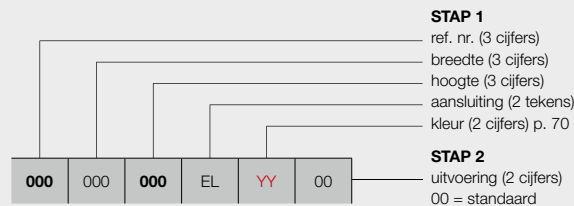

HOE EEN CORRECTE BESTELCODE VORMEN

Leveringstermijn 15 - 30 werkdagen (zonder transportduur)

manuele aansturing

met E-Volve E-V-Basic (wit of grijs) **(apart te bestellen)**
 met E-Volve E-V-RF (wit of grijs) **(apart te bestellen)**