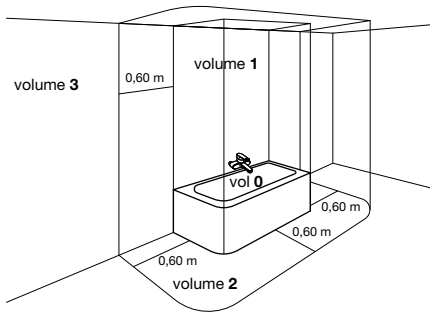

GEbruIKSOMGEVING VOOR ELEKTRISCHE RADIATOREN

De elektrische radiatoren zijn Klasse II apparaten (dubbele isolatie). Dit betekent dat de radiatoren geen aardingskabel hebben. De elektrische radiatoren mogen toegepast worden in de badkamer en dit in volume 2 en 3 (zie schema bad). Als er een douchekop aanwezig is, moet er een minimum afstand zijn van 1,5m tussen radiator en douchekop. Verder bij montage van de radiator: gelieve de regels te volgen voor de elektrische installatie en de VASCO algemene voorwaarden. Om het verbruik van een elektrische radiator te berekenen, weet men voldoende als men het wattage van de elektrische radiator kent.

Voorbeeld:

Radiator van 1000 Watt. Dit is een elektrisch vermogen van 1kW. Per uur verbruikt de radiator dus 1kWh. Dit natuurlijk als de radiator gedurende dit volledige uur op maximum vermogen werkt. In de praktijk komt dit zelden voor. De radiator schakelt immers uit als hij de gewenste temperatuur heeft bereikt. Als u de prijs van 1kWh kent, kan u nu berekenen wat de radiator kost aan elektrische energie.

GARANTIE op de radiator: 10 jaar

GARANTIE elektrische componenten: 2 jaar
En dit enkel in combinatie met een VASCO-radiator.
Bij verkeerd gebruik vervalt de garantie.

ZUIVER ELEKTRISCHE EN GEMENGDE RADIATOREN

Het is belangrijk te weten dat u kunt kiezen tussen zuiver elektrische radiatoren en gemengde elektrische radiatoren.

Zuiver elektrische radiatoren zijn hoofdzakelijk gevuld met een warmtegeleidende vloeistof en elektrische weerstand die de vloeistof opwarmt. Het is een gesloten circuit.

Gemengde elektrische radiatoren zijn radiatoren die men afwisselend kan gebruiken om via een centrale verwarmingsinstallatie te verwarmen of om elektrisch te verwarmen.

- CV-radiator door een professional voorzien van een elektrisch element en regeling
- CV-radiator met in de fabriek voorgemonteerde Blower

Opmerking: zuiver elektrische en gemengde radiatoren in een vrijstaande versie raden wij af omwille van veiligheidsredenen.