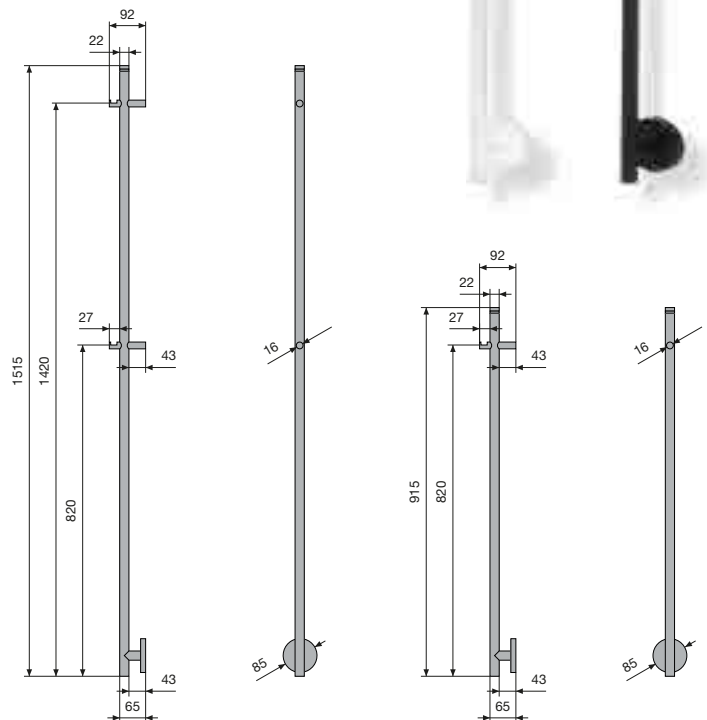

TECHNISCH

- Voedingsspanning: ~230V, 50Hz
- Isolatieklasse: I
- Beschermingsklasse: IPX4

PRIJSGROEP: VPG7 - ELEKTRISCHE RADIATOREN

	GEWICHT	WARMTEAFGIFTE	KLEUR	ART. NR.	€
SPIKE MINI	1,07 kg	20 Watt	S600 (wit)	1184 401 0915 0600	449
			RAL 9005 (zwart)	1184 401 0915 9005	449
SPIKE	1,50 kg	35 Watt	S600 (wit)	1184 401 1515 0600	495
			RAL 9005 (zwart)	1184 401 1515 9005	495

• h = 915 mm; b = 85 mm; d = 92 mm;

• h = 1515 mm; b = 85 mm; d = 92 mm;

Montagevoorschriften accessoires: zie www.vasco.eu
NEDERLAND. Prijzen in euro (excl. BTW)

uit voorraad leverbaar