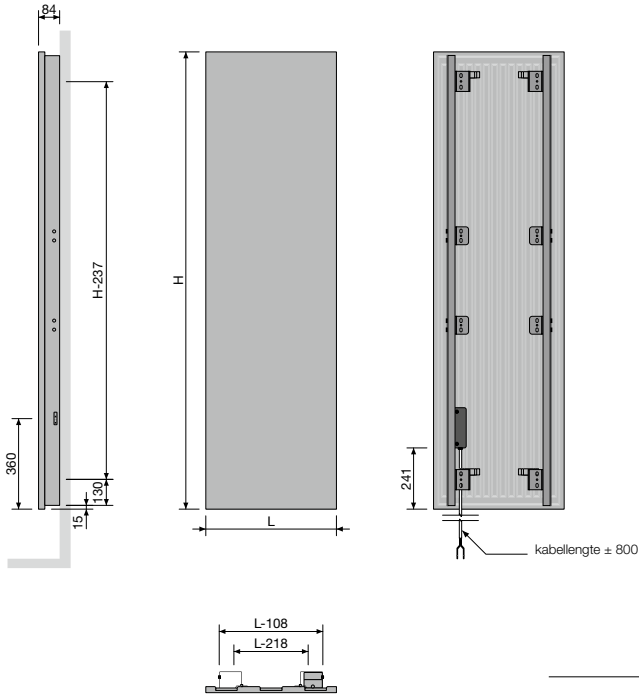

NIVA-EL (NIVA-EL)

NIVA-EL
Hartafstand tussen de ophangingen L-218 H-237