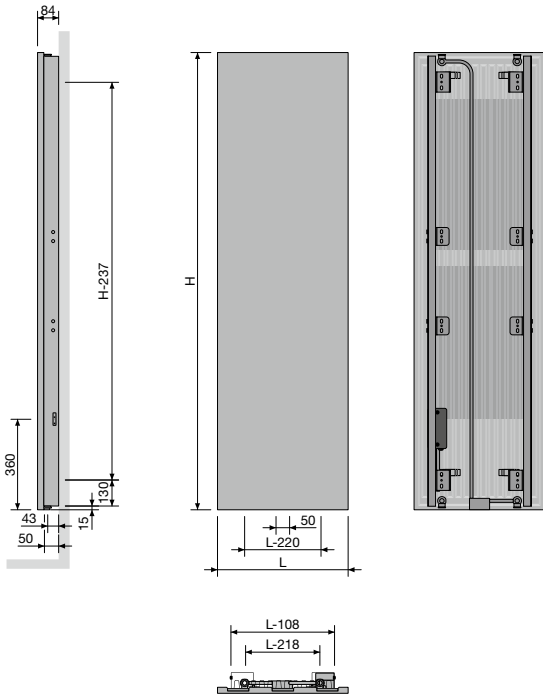

**NIVA (N1L1-EL-MIX)
MIXED HYBRIDE**

N1L1-EL-MIX
Hartafstand tussen de ophangingen L-218 H-237