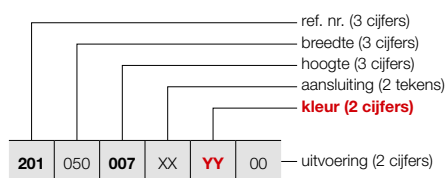

KLEUREN

Een cataforetische grondlak (zoals in de auto-industrie) en een eindafwerking van elektrostatisch aangebrachte epoxy-polyestercoating staan garant voor een perfecte afwerking in diverse **hedendaagse kleuren en structuren**.

VASCO radiatoren zijn standaard verkrijgbaar in RAL 9016 (Verkeerswit) en/of S600 (verkeerswit met structuur). **S600** wordt standaard aangeboden voor alle aluminium radiatoren, FlatLine collectie, Vintage en voor Niva. **RAL 9016** wordt standaard aangeboden voor alle overige radiatoren. **FlatLine collectie** enkel in S600 verkrijgbaar.

De prijs voor kleur = standaardprijs + 15% (S600 ook meerprijs van + 15% m.u.v. bovenvermelde radiatoren). Om de juiste bestelcode te vormen, dient u de kleurcode (YY) aan te geven bij bestelling.

Voorbeeld:

Bestelcode maatwerk Primula P1/80

Vrijstaande opstelling

P1/80			
RAL 9016	1186 112 0000	9016	€46
KLEUR	1186 112 0000	XXXX	€52

Kleur aangeven bij bestelling (XXXX)

CUSTOM KLEUREN

Onze productie is in staat om op aanvraag andere kleuren te produceren. Voor specifieke projectwensen en beschikbaarheid kunt u contact opnemen via: www.vasco.eu.

De afgebeelde kleuren zijn indicatief. Tussentijdse wijzigingen in het kleurenassortiment zijn mogelijk. Gelieve contact op te nemen voor een exacte update: www.vasco.eu

NOBLE

WHITE BLACK

NATURAL GREY MATT

Pergamon SAN 0019 01 (0019)	Cream White RAL 9001 08 (9001)	Mist White N500 15 (0500)
Pink 3012 02 (3012)	White Fine Texture S600 09 (0600)	Sand Light N502 16 (0502)
Silver 9898 03 (9898)	Traffic White RAL 9016 10 (9016)	Sand N503 17 (0503)
Pearl Beige 1035 04 (1035)	Pure White RAL 9010 11 (9010)	Platina Grey N504 18 (0504)
Gold 9899 05 (9899)	Brown Black 9826 12 (9826)	Dust Grey N505 19 (0505)
Curry 9894 06 (9894)	Grey Anthracite 9827 13 (9827)	Warm Grey N506 20 (0506)
Bronze 9893 07 (9893)	Jet Black (structure) RAL 9005 14 (9005)	Brown Grey N507 21 (0507)