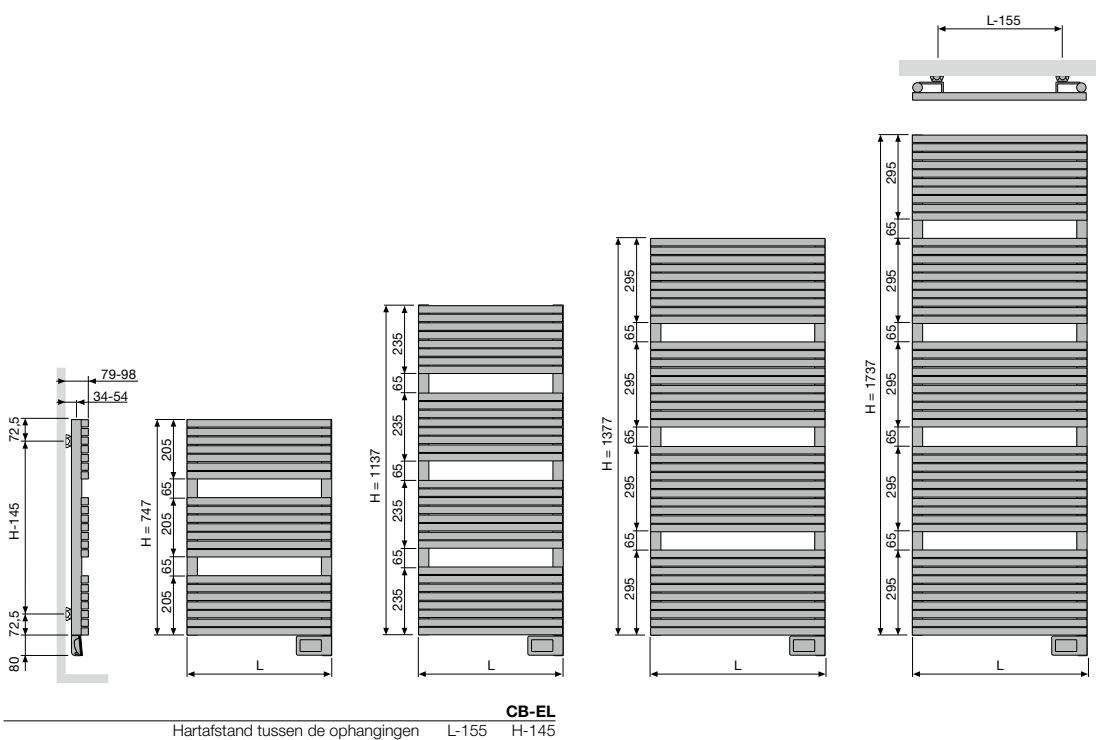

CARRÉ BAD (CB-EL)