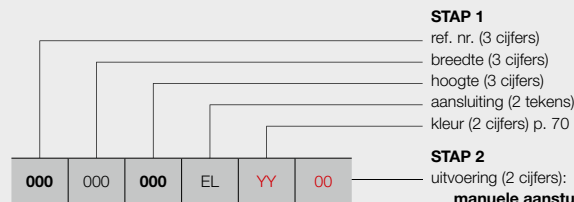

HOE BESTELLEN

1. Kies het gewenste model van de radiator in de onderstaande tabel.
2. Selecteer de gewenste aansturing (zie toelichting links onderaan) - afhankelijk van de gewenste aansturing dienen extra toebehoren mee besteld te worden.
3. **De totaalprijs wordt bepaald door het gekozen toesteltype en eventuele toebehoren.**

HOE EEN CORRECTE BESTELCODE VORMEN

Leveringstermijn 15 - 30 werkdagen (zonder transportduur)

STAP 1

- ref. nr. (3 cijfers)
- breedte (3 cijfers)
- hoogte (3 cijfers)
- aansluiting (2 tekens)
- kleur (2 cijfers) p. 70

STAP 2

uitvoering (2 cijfers):

manuele aansturing

- 00 = met RF-thermostaat **(in de prijs inbegrepen)**
- 13 = met RF-thermostaat en kabel met haakse stekker (prijs **13** = prijs **00**)
- 14 = zonder RF-thermostaat

VCC App* aansturing

- 15 = de radiator (met kabel en schuko stekker 90°) is enkel te bedienen via de optionele E-Volve E-V-WIFI (wit of grijs) **(apart te bestellen)**

domotica aansturing

- 15 = radiator zonder regeling, met kabel en schuko stekker 90°

BESTELCODE VOORRAADRADIATOR

Leveringstermijn 5 werkdagen (zonder transportduur)

Voorraadradiatoren enkel mogelijk met uitvoering met RF-thermostaat!

STAP 1 U kiest het gewenste model van radiator

PRIJSGROEP: VPG7 - ELEKTRISCHE RADIATOREN

BESTELCODE MAATWERK BEAMS MONO-EL	TECHNISCHE GEGEVENS				STANDAARDKLEUR		ANDERE KLEUREN					
	breedte (L mm)	hoogte (H mm)	gewicht (kg)	el. weerst. (Watt)	prijs S600* (€)	verkorte ref. nr. S600 voorraad	prijs kleur (€)					
REF. NR. BEAMS MONO-EL : 349												
349	015	180	EL	YY	00	150	1800	9,70	950	1049	11349-01	1206
					14					954	11349-02	1097
					15					889	11349-03	1022

Kleur aangeven bij bestelling (YY)

* RAL 9016: geen meerprijs 15%
Voor meer details over onze artikel-data, zie artikel-database: <https://www.2ba.nl>
NEDERLAND. Prijzen in euro (excl. BTW)

STAP 2 U kiest de toebehoren

Afhankelijk van de gewenste aansturing dient u mogelijk extra toebehoren te bestellen. Zie pagina links.

STAP 3 Totaalprijs = prijs elektrische radiator + prijs toebehoren