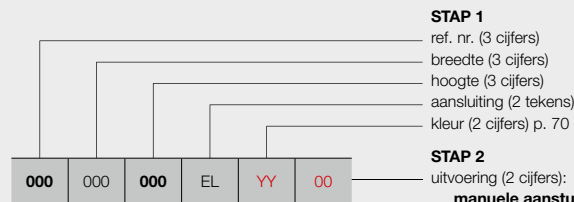

HOE BESTELLEN

1. Kies het gewenste model van de radiator in de onderstaande tabel.
2. Selecteer de gewenste aansturing (zie toelichting links onderaan) - afhankelijk van de gewenste aansturing dienen extra toebehoren mee besteld te worden.
3. **De totaalprijs wordt bepaald door het gekozen toesteltype en eventuele toebehoren.**

HOE EEN CORRECTE BESTELCODE VORMEN

Leveringstermijn 15 - 30 werkdagen (zonder transportduur)

1. **manuele aansturing**
   00 = met RF-thermostaat **(in de prijs inbegrepen)**
   13 = met RF-thermostaat en kabel met haakse stekker (prijs **13** = prijs **00**)
   14 = zonder RF-thermostaat
2. **VCC App* aansturing**
   15 = de radiator (met kabel en schuko stekker 90°) is enkel te bedienen via de optionele E-Volve E-V-WIFI (wit of grijs) **(apart te bestellen)**
3. **domotica aansturing**
   15 = radiator zonder regeling, met kabel en schuko stekker 90°

BESTELCODE VOORRAADRADIATOR

Leveringstermijn 5 werkdagen (zonder transportduur)

Voorraadradiatoren enkel mogelijk met uitvoering met RF-thermostaat!

STAP 1 U kiest het gewenste model van radiator

PRIJSGROEP: VPG7 - ELEKTRISCHE RADIATOREN

BESTELCODE MAATWERK NIVA-EL	TECHNISCHE GEGEVENS				STANDAARDKLEUR		ANDERE KLEUREN					
	breedte (L mm)	hoogte (H mm)	gewicht (kg)	el. weerst. (Watt)	prijs S600* (€)	verkorte ref. nr. S600 voorraad	prijs kleur (€)					
REF. NR. NIVA-EL : 361												
361	042	182	EL	YY	00	420	1820	27,80	900	903	11361-01	1038
					14					808	-	929
					15					743	-	854
361	052	092	EL	YY	00	520	920	13,80	500	791	11361-02	910
					14					696	-	801
					15					631	-	726
361	052	142	EL	YY	00	520	1420	20,80	900	863	11361-03	992
					14					768	-	883
					15					703	-	808
361	052	182	EL	YY	00	520	1820	26,40	1100	946	11361-04	1088
					14					851	-	979
					15					786	-	904
361	062	182	EL	YY	00	620	1820	31,30	1300	977	11361-05	1124
					14					882	-	1015
					15					817	-	940
361	062	202	EL	YY	00	620	2020	34,70	1500	1088	11361-06	1251
					14					993	-	1142
					15					928	-	1067

Kleur aangeven bij bestelling (YY)

* RAL 9016: geen meerprijs 15%

Voor meer details over onze artikel-data, zie artikel-database: <https://www.2ba.nl>
NEDERLAND. Prijzen in euro (excl. BTW)

STAP 2 U kiest de toebehoren

Afhankelijk van de gewenste aansturing dient u mogelijk extra toebehoren te bestellen. Zie pagina links.

STAP 3 Totaalprijs = prijs elektrische radiator + prijs toebehoren