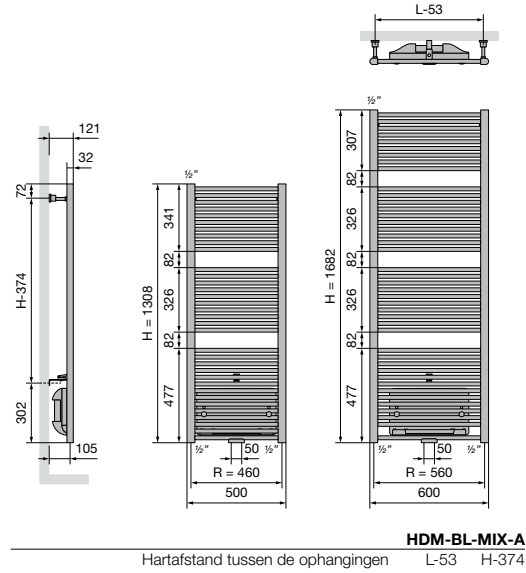

IRIS-A (HDM-BL-MIX-A) BLOWER MIXED HYBRIDE

HDM-BL-MIX-A
Hartafstand tussen de ophangingen L-53 H-374