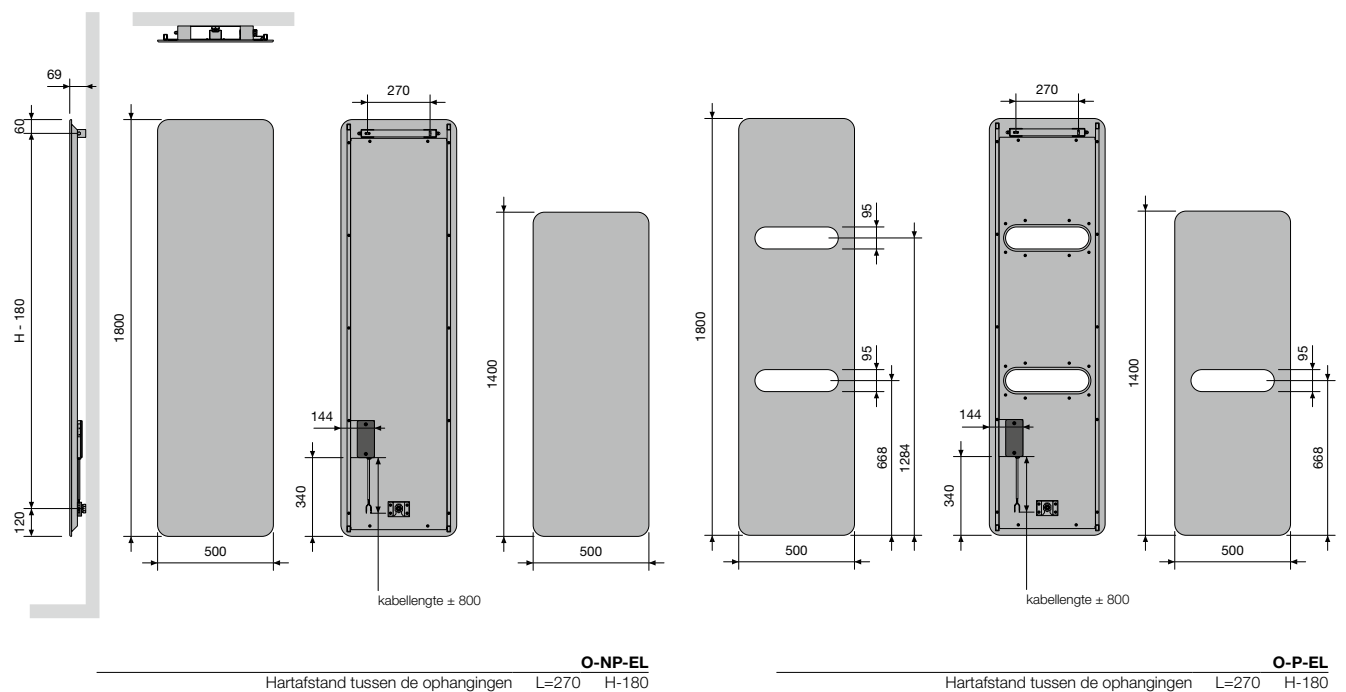

ONI-EL (O-P-EL, O-NP-EL)