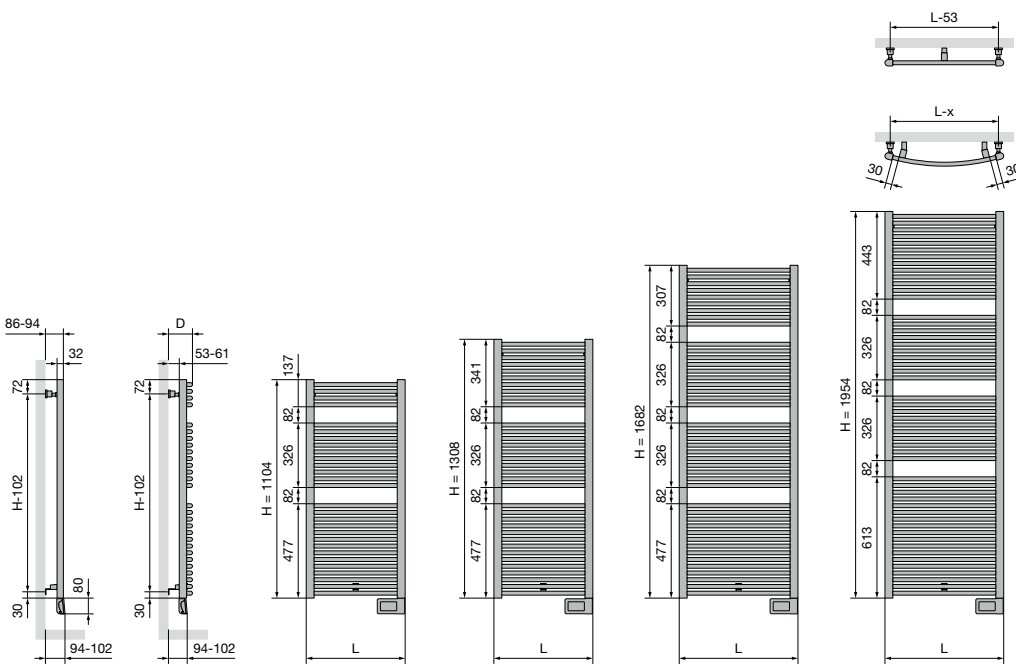

IRIS-A (HD-EL-A, HDR-EL-A)

HD-EL-A
Breedte (L) 500 600 750
Hartafstand tussen de ophangingen L-53 H-102

HDR-EL-A
Breedte (L) 498 598
Afstand tussen wand en voorkant radiator (D) 101-109 104-112
Hartafstand horizontaal tussen de ophangingen 452 552
Hartafstand verticaal tussen de ophangingen H-102