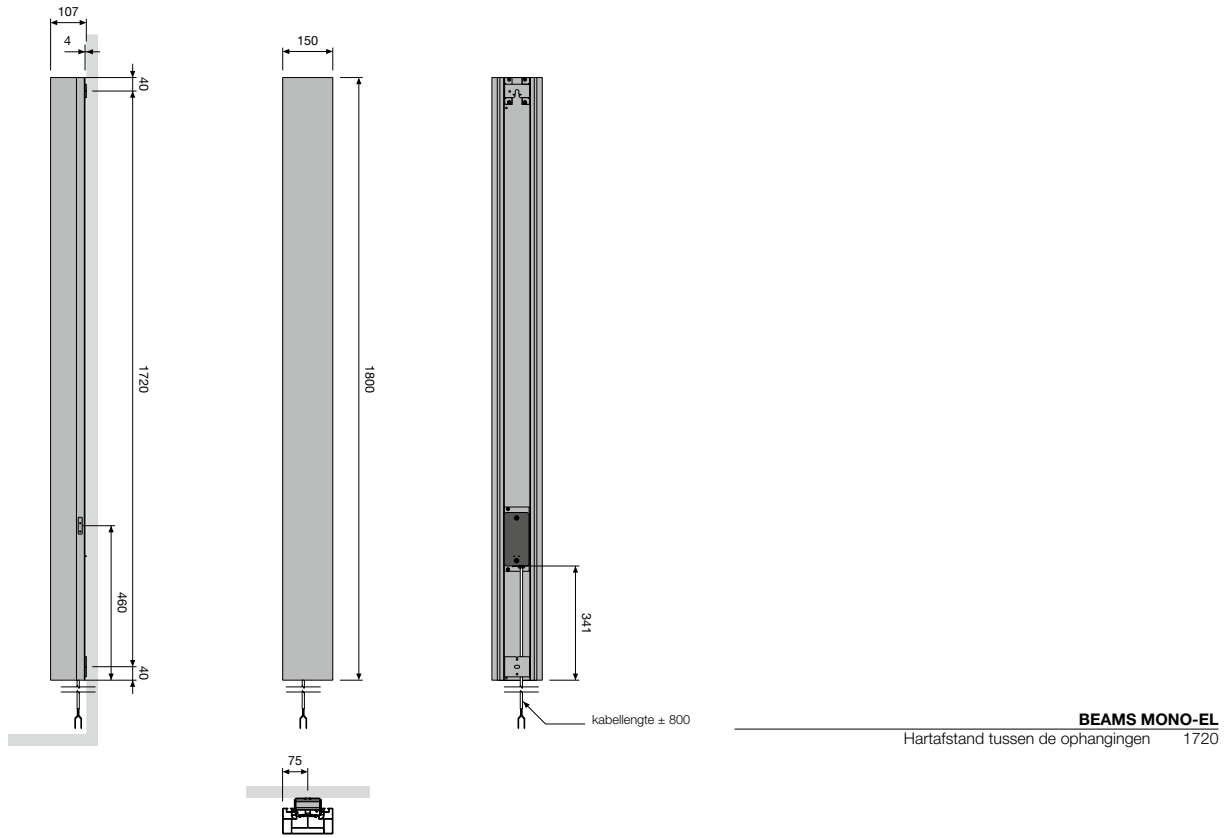

BEAMS MONO-EL (BEAMS MONO-EL)