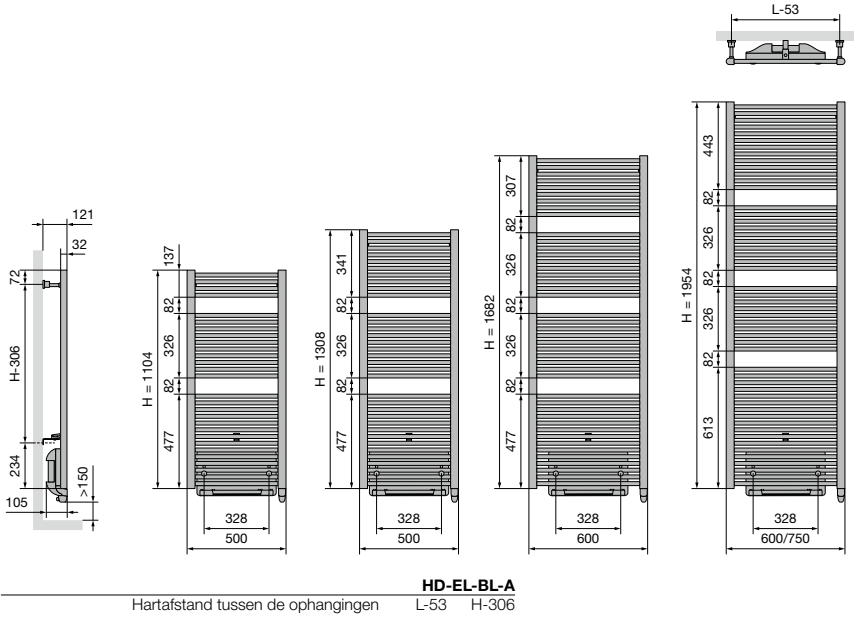

IRIS-A (HD-EL-BL-A) & BLOWER