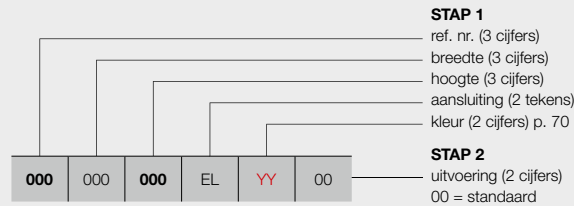

HOE EEN CORRECTE BESTELCODE VORMEN

Leveringstermijn 15 - 30 werkdagen (zonder transportduur)

manuele aansturing
 met E-Volve E-V-Basic (wit of grijs) **(apart te bestellen)**
 met E-Volve E-V-RF (wit of grijs) **(apart te bestellen)**