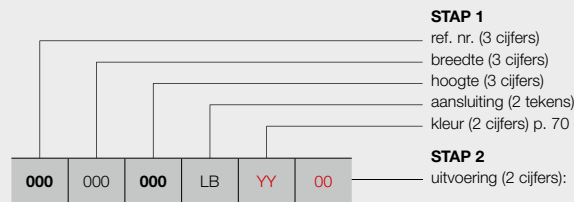

HOE BESTELLEN

1. Kies het gewenste model van de radiator in de onderstaande tabel.
2. Selecteer de gewenste aansturing (zie toelichting links onderaan) - afhankelijk van de gewenste aansturing dienen extra toebehoren mee besteld te worden.
3. **De totaalprijs wordt bepaald door het gekozen toesteltype en eventuele toebehoren.**

HOE EEN CORRECTE BESTELCODE VORMEN

Leveringstermijn 15 - 30 werkdagen (zonder transportduur)

manuele aansturing

- 00 = met RF-thermostaat (**in de prijs inbegrepen**)
- 13 = met RF-thermostaat en kabel met haakse stekker (prijs **13** = prijs **00**)
- 14 = zonder RF-thermostaat

VCC App* aansturing

- 15 = de radiator (met kabel en schuko stekker 90°) is enkel te bedienen via de optionele E-Volve E-V-WIFI (wit of grijs) (**apart te bestellen**)

domotica aansturing

- 15 = radiator zonder regeling, met kabel en schuko stekker 90°

STAP 1 U kiest het gewenste model van radiator

PRIJSGROEP: VPG7 - ELEKTRISCHE RADIATOREN

BESTELCODE MAATWERK NIVA MIXED HYBRIDE	TECHNISCHE GEGEVENS									STANDAARDKLEUR	ANDERE KLEUREN					
	buizen	breedte (L mm)	hoogte (H mm)	75/65/20 (Watt) (φ50K)	55/45/20 (Watt) (φ30K)	n-exp.	gewicht (kg)	inhoud (l)	el. weerst. (Watt)	prijs S600* (€)	prijs kleur (€)					
REF. NR. NIVA MIXED HYBRIDE N1L1-EL-MIX : 362																
362	042	182	LB	YY	00	-	420	1820	794	413	1,28	23,40	3,70	900	969	1114
					14										874	1005
					15										809	930
362	062	182	LB	YY	00	-	620	1820	1124	584	1,28	34,40	5,52	1300	1070	1231
					14										975	1122
					15										910	1047

Conform EN442-1: 2014: radiatoren en convectoren
Kleur aangeven bij bestelling (YY)

* RAL 9016: geen meerprijs 15%
Voor meer details over onze artikel-data, zie artikel-database: <https://www.2ba.nl>
NETHERLAND. Prijzen in euro (excl. BTW)

STAP 2 U kiest de toebehoren

Afhankelijk van de gewenste aansturing dient u mogelijk extra toebehoren te bestellen. Zie pagina links.

STAP 3 Totaalprijs = prijs elektrische radiator + prijs toebehoren