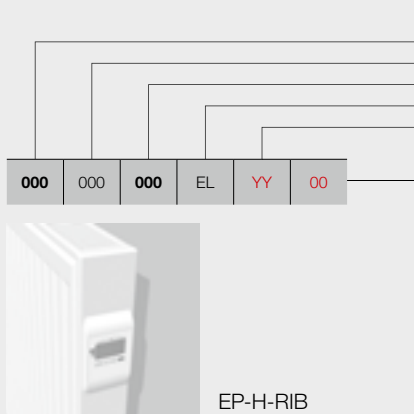

HOE E-PANEL HORIZONTAAL (EP-H-RIB) BESTELLEN

HOE BESTELLEN

1. Kies het gewenste model van de radiator in de onderstaande tabel.
2. Selecteer de gewenste aansturing (zie toelichting p. 34 onderaan) - afhankelijk van de gewenste aansturing dienen extra toebehoren mee besteld te worden.
3. **De totaalprijs wordt bepaald door het gekozen toesteltype en eventuele toebehoren.**

HOE EEN CORRECTE BESTELCODE VORMEN

Leveringstermijn 15 - 30 werkdagen (zonder transportduur)

BESTELCODE VOORRAADRADIATOR

Leveringstermijn 5 werkdagen (zonder transportduur)

Voorraadradiatoren enkel mogelijk met ingebouwde regeling rechts (00)!

STAP 1 U kiest het gewenste model van radiator

PRIJSGROEP: VPG7 - ELEKTRISCHE RADIATOREN

BESTELCODE MAATWERK E-PANEL	TECHNISCHE GEGEVENS				STANDAARDKLEUR		ANDERE KLEUREN	
	breedte (L mm)	hoogte (H mm)	gewicht (kg)	el. weerst. (Watt)	prijs RAL 9016 (€)	verkorte ref. nr. RAL 9016 voorraad		prijs kleur (€)
REF. NR. E-PANEL HORIZONTAAL EP-H-RIB : 340								
340 050 060 EL YY 00	500	600	17,30	500	603	11340-01	693	
340 060 060 EL YY 00	600	600	20,70	750	652	-	750	
340 080 060 EL YY 00	800	600	26,70	1000	701	11340-02	806	
					611	-	702	
340 100 060 EL YY 00	1000	600	33,10	1250	751	-	864	
340 10A* 060 EL YY 00	1001*	600	33,10	1500	815	11340-03	937	
					725	-	833	
340 120 060 EL YY 00	1200	600	39,50	1750	877	-	1009	
340 12A** 060 EL YY 00	1201**	600	39,50	2000	940	11340-04	1081	
					850	-	977	

Kleur aangeven bij bestelling (YY)

* Werkelijke breedte = 1000 mm

** Werkelijke breedte = 1200 mm

Voor meer details over onze artikel-data, zie artikel-database: <https://www.2ba.nl>

NEDERLAND. Prijzen in euro (excl. BTW)

STAP 2 U kiest de toebehoren

Afhankelijk van de gewenste aansturing dient u mogelijk extra toebehoren te bestellen. Zie p. 34.

STAP 3 Totaalprijs = prijs elektrische radiator + prijs toebehoren