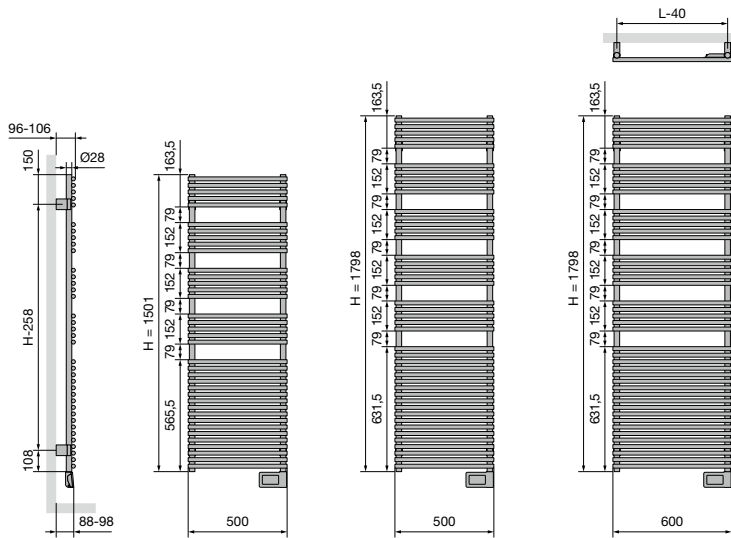

HDR-EL-A
Breedte (L) 498 598
Afstand tussen wand en voorkant radiator (D) 101-109 104-112
Hartafstand horizontaal tussen de ophangingen 452 552
Hartafstand verticaal tussen de ophangingen H-102

AGAVE-A (HR-EL-A)