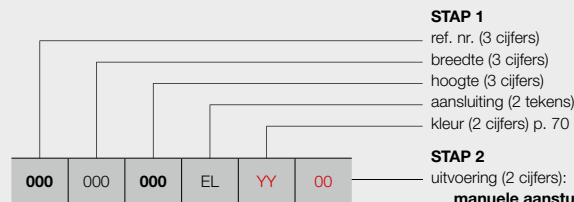

HOE EEN CORRECTE BESTELCODE VORMEN

Leveringstermijn 15 - 30 werkdagen (zonder transportduur)

STAP 1

- ref. nr. (3 cijfers)
- breedte (3 cijfers)
- hoogte (3 cijfers)
- aansluiting (2 tekens)
- kleur (2 cijfers) p. 70