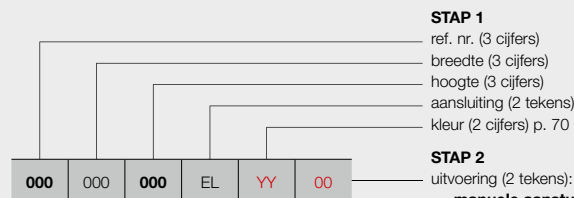

HOE E-PANEL HORIZONTAAL (EP-H-FL) BESTELLEN

HOE BESTELLEN

1. Kies het gewenste model van de radiator in de onderstaande tabel.
2. Selecteer de gewenste aansturing (zie toelichting links onderaan) - afhankelijk van de gewenste aansturing dienen extra toebehoren mee besteld te worden.
3. **De totaalprijs wordt bepaald door het gekozen toesteltype en eventuele toebehoren.**

HOE EEN CORRECTE BESTELCODE VORMEN

Leveringstermijn 15 - 30 werkdagen (zonder transportduur)

1. **manuele aansturing**
   00 = radiator met ingebouwde regeling rechts
   (in de prijs inbegrepen)
   8A = radiator met ingebouwde regeling links
   (in de prijs inbegrepen)
   (prijs 00 = prijs 8A)
2. **VCC App* aansturing**
   18 = de radiator (met kabel en schuko stekker 90°) is enkel te bedienen via de optionele E-Volve E-V-WIFI (wit of grijs) **(apart te bestellen)**
3. **domotica aansturing**
   18 = radiator zonder regeling, met kabel en schuko stekker 90°

BESTELCODE VOORRAADRADIATOR

Leveringstermijn 5 werkdagen (zonder transportduur)

Voorraadradiatoren enkel mogelijk met ingebouwde regeling rechts (00)!

STAP 1 U kiest het gewenste model van radiator

PRIJSGROEP: VPG7 - ELEKTRISCHE RADIATOREN

BESTELCODE MAATWERK E-PANEL	TECHNISCHE GEGEVENS				STANDAARDKLEUR		ANDERE KLEUREN	
	breedte (L mm)	hoogte (H mm)	gewicht (kg)	el. weerst. (Watt)	prijs RAL 9016 (€)	verkorte ref. nr. RAL 9016 voorraad	prijs kleur (€)	
REF. NR. E-PANEL HORIZONTAAL EP-H-FL : 339								
339	050	060	EL	YY	00	706	11339-01	812
339	060	060	EL	YY	00	767	-	882
339	080	060	EL	YY	00	823	11339-02	946
					18	733	-	842
339	100	060	EL	YY	00	883	-	1015
339	10A*	060	EL	YY	00	957	11339-03	1101
					18	867	-	997
339	120	060	EL	YY	00	1031	-	1186
339	12A**	060	EL	YY	00	1104	11339-04	1270
					18	1014	-	1166

Kleur aangeven bij bestelling (YY)

* Werkelijke breedte = 1000 mm

** Werkelijke breedte = 1200 mm

Voor meer details over onze artikel-data, zie artikel-database: <https://www.2ba.nl>

NETERLAND. Prijzen in euro (excl. BTW)

STAP 2 U kiest de toebehoren

Afhankelijk van de gewenste aansturing dient u mogelijk extra toebehoren te bestellen. Zie pagina links.

STAP 3 Totaalprijs = prijs elektrische radiator + prijs toebehoren