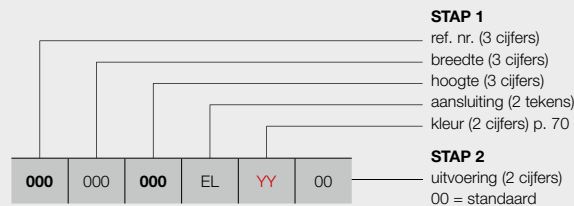

HOE EEN CORRECTE BESTELCODE VORMEN

Leveringstermijn 15 - 30 werkdagen (zonder transportduur)

manuele aansturing
 met E-Volve E-V-Basic (wit of grijs) **(apart te bestellen)**
 met E-Volve E-V-RF (wit of grijs) **(apart te bestellen)**