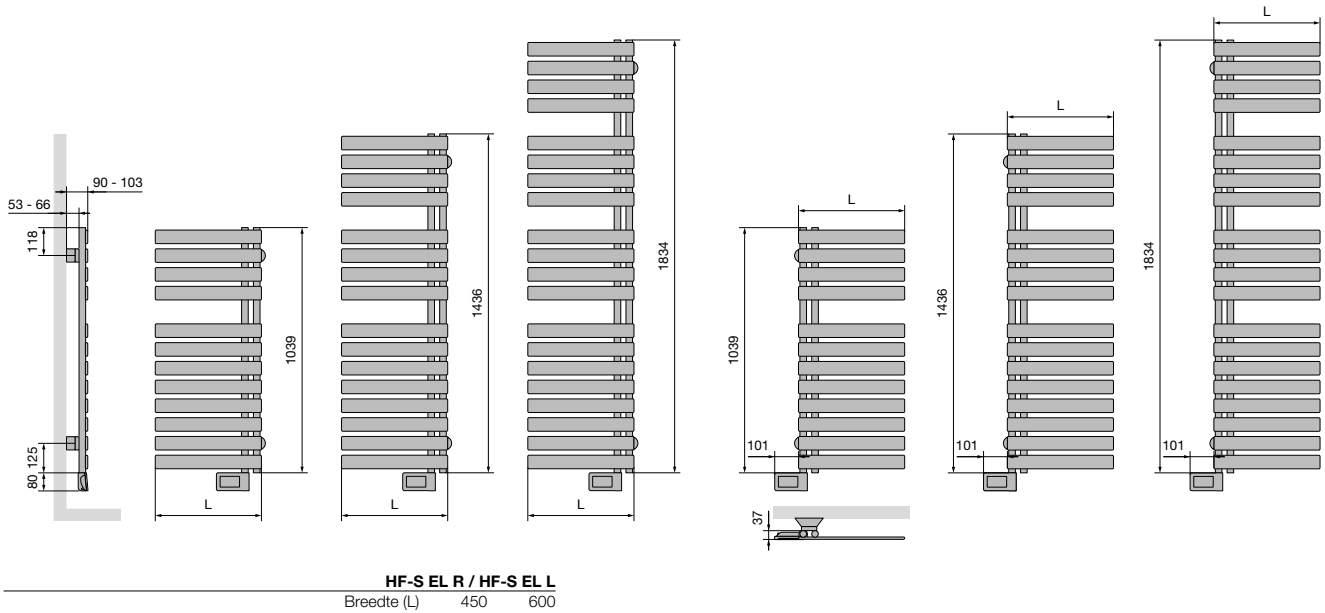

ASTER HF-S (HF-S EL R, HF-S EL L)