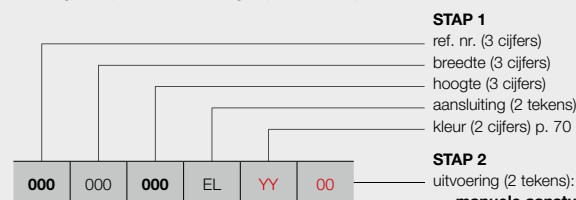

HOE E-PANEL VERTICAAL (EP-V-FL) BESTELLEN

HOE BESTELLEN

1. Kies het gewenste model van de radiator in de onderstaande tabel.
2. Selecteer de gewenste aansturing (zie toelichting p. 34 onderaan) - afhankelijk van de gewenste aansturing dienen extra toebehoren mee besteld te worden.
3. **De totaalprijs wordt bepaald door het gekozen toesteltype en eventuele toebehoren.**

HOE EEN CORRECTE BESTELCODE VORMEN

Leveringstermijn 15 - 30 werkdagen (zonder transportduur)

STAP 1

ref. nr. (3 cijfers)
breedte (3 cijfers)
hoogte (3 cijfers)
aansluiting (2 tekens)
kleur (2 cijfers) p. 70

STAP 2

uitvoering (2 tekens):

manuele aansturing

00 = radiator met ingebouwde regeling rechts

(in de prijs inbegrepen)

8A = radiator met ingebouwde regeling links

(in de prijs inbegrepen)

(prijs 00 = prijs 8A)

VCC App* aansturing

18 = de radiator (met kabel en schuko stekker 90°) is enkel te bedienen via de optionele E-Volve E-V-WIFI (wit of grijs) **(apart te bestellen)**

domotica aansturing

18 = radiator zonder regeling, met kabel en schuko stekker 90°

BESTELCODE VOORRAADRADIATOR

Leveringstermijn 5 werkdagen (zonder transportduur)

Voorraadradiatoren enkel mogelijk met ingebouwde regeling rechts (00)!

ref. nr. (5 cijfers)

STAP 1 U kiest het gewenste model van radiator

PRIJSGROEP: VPG7 - ELEKTRISCHE RADIATOREN

BESTELCODE MAATWERK E-PANEL	TECHNISCHE GEGEVENS				STANDAARDKLEUR		ANDERE KLEUREN
	breedte (L mm)	hoogte (H mm)	gewicht (kg)	el. weerst. (Watt)	prijs RAL 9016 (€)	verkorte ref. nr. RAL 9016 voorraad	prijs kleur (€)
REF. NR. E-PANEL VERTICAAL EP-V-FL : 341							
341	040	180	EL	YY	00	-	889
					18		785
341	040	18A*	EL	YY	00	11341-01	974
					18		870
341	050	180	EL	YY	00	11341-02	1059
					18		955
341	050	200	EL	YY	00	11341-03	1144
					18		1040
341	060	200	EL	YY	00	11341-04	1227
					18		1123

Kleur aangeven bij bestelling (YY)

* Werkelijke hoogte = 1800 mm

Voor meer details over onze artikel-data, zie artikel-database: <https://www.2ba.nl>
NETERLAND. Prijzen in euro (excl. BTW)

STAP 2 U kiest de toebehoren

Afhankelijk van de gewenste aansturing dient u mogelijk extra toebehoren te bestellen. Zie p. 34.

STAP 3 Totaalprijs = prijs elektrische radiator + prijs toebehoren