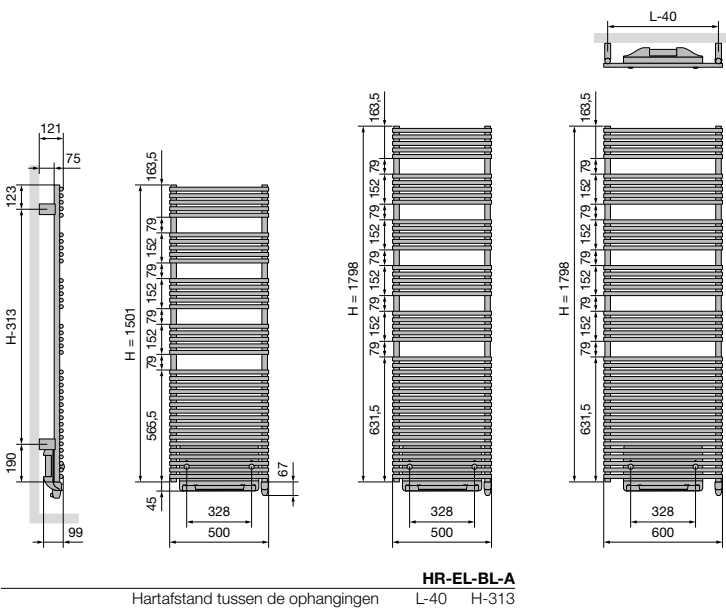

AGAVE-A (HR-EL-BL-A) & BLOWER