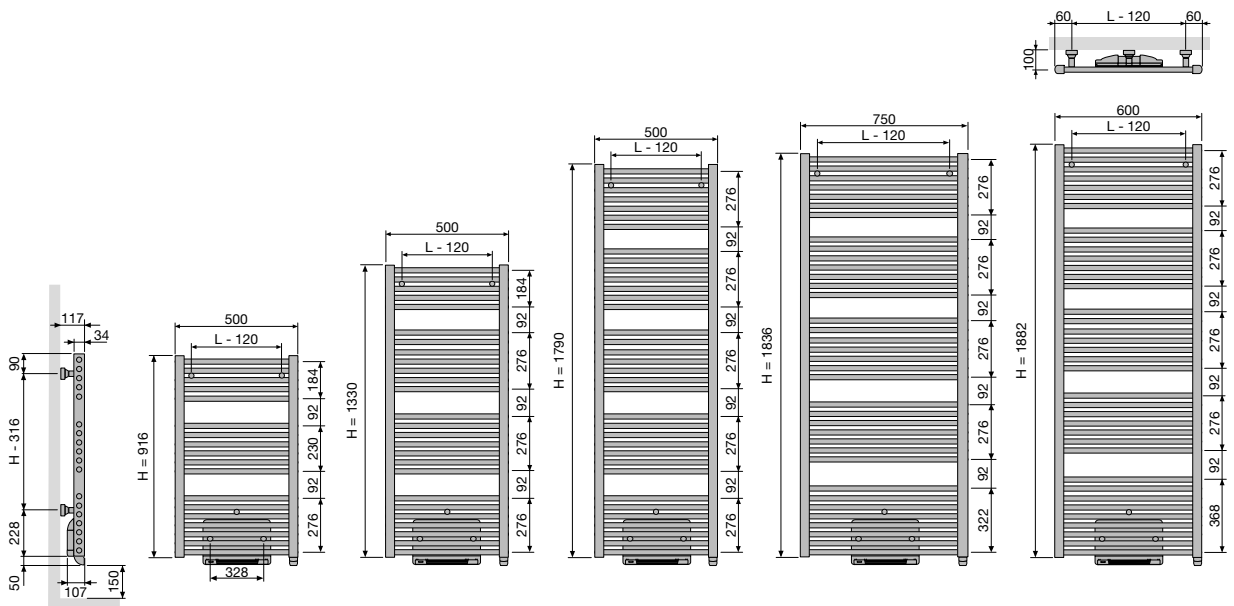

HD-EL-BL

Odległość między zawieszami L-120 H-316