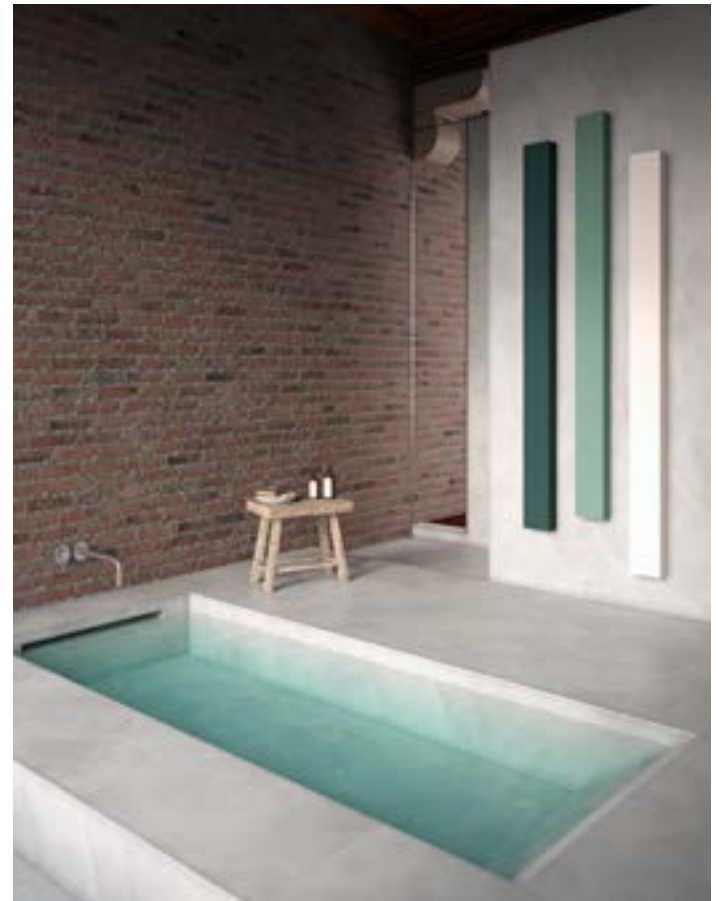

Futés car connectés, ces 3 radiateurs **BEAMS MONO-EL**, ici présentés en coloris vert chaud, vert jade et blanc texturé, sont tous trois équipés de la régulation E-Volve-WIFI et se pilotent à distance en quelques clics. **10**