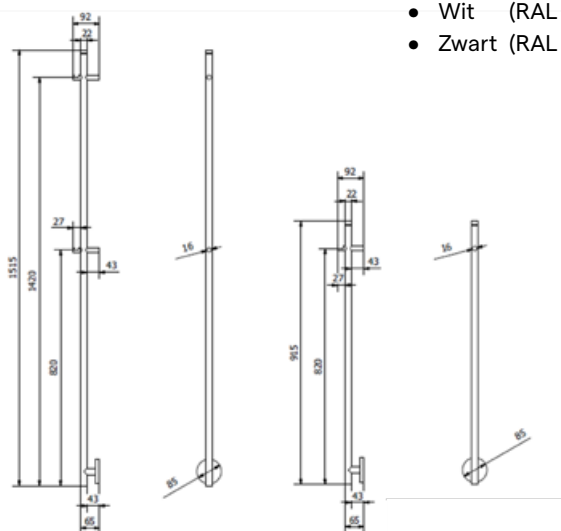

Functionaliteit

- AAN/UIT-functie
- De oppervlaktetemperatuur is 55°C (max. 60°C)
- Stijlvolle hangers inbegrepen
- Visualisatie in LED-kleuren technologie
- Intelligente regeling dankzij geïntegreerde verwarmingskabel
- Verwarmer voor continu gebruik

Technische specificaties

- Voedingsspanning: ~230V, 50Hz
- Isolatieklasse: klasse I
- Beschermingsklasse: IPX4
- Aansluiting: inbouw of externe voedingskabel L= 1,5 m

Kleur

- Wit (RAL 9016)
- Zwart (RAL 9005)

| Afmetingen b x h [mm] | Warmteafgifte [Watt] | Kleur | Artikelnummer | Prijzen in € (excl. BTW) 09/2024 |
|-----------------------|----------------------|----------|-----------------|----------------------------------|
| 85 x 915 | 20 | RAL 9016 | 118440109159016 | 449 |
| 85 x 915 | 20 | RAL 9005 | 118440109159005 | 449 |
| 85 x 1515 | 35 | RAL 9016 | 118440115159016 | 495 |
| 85 x 1515 | 35 | RAL 9005 | 118440115159005 | 495 |