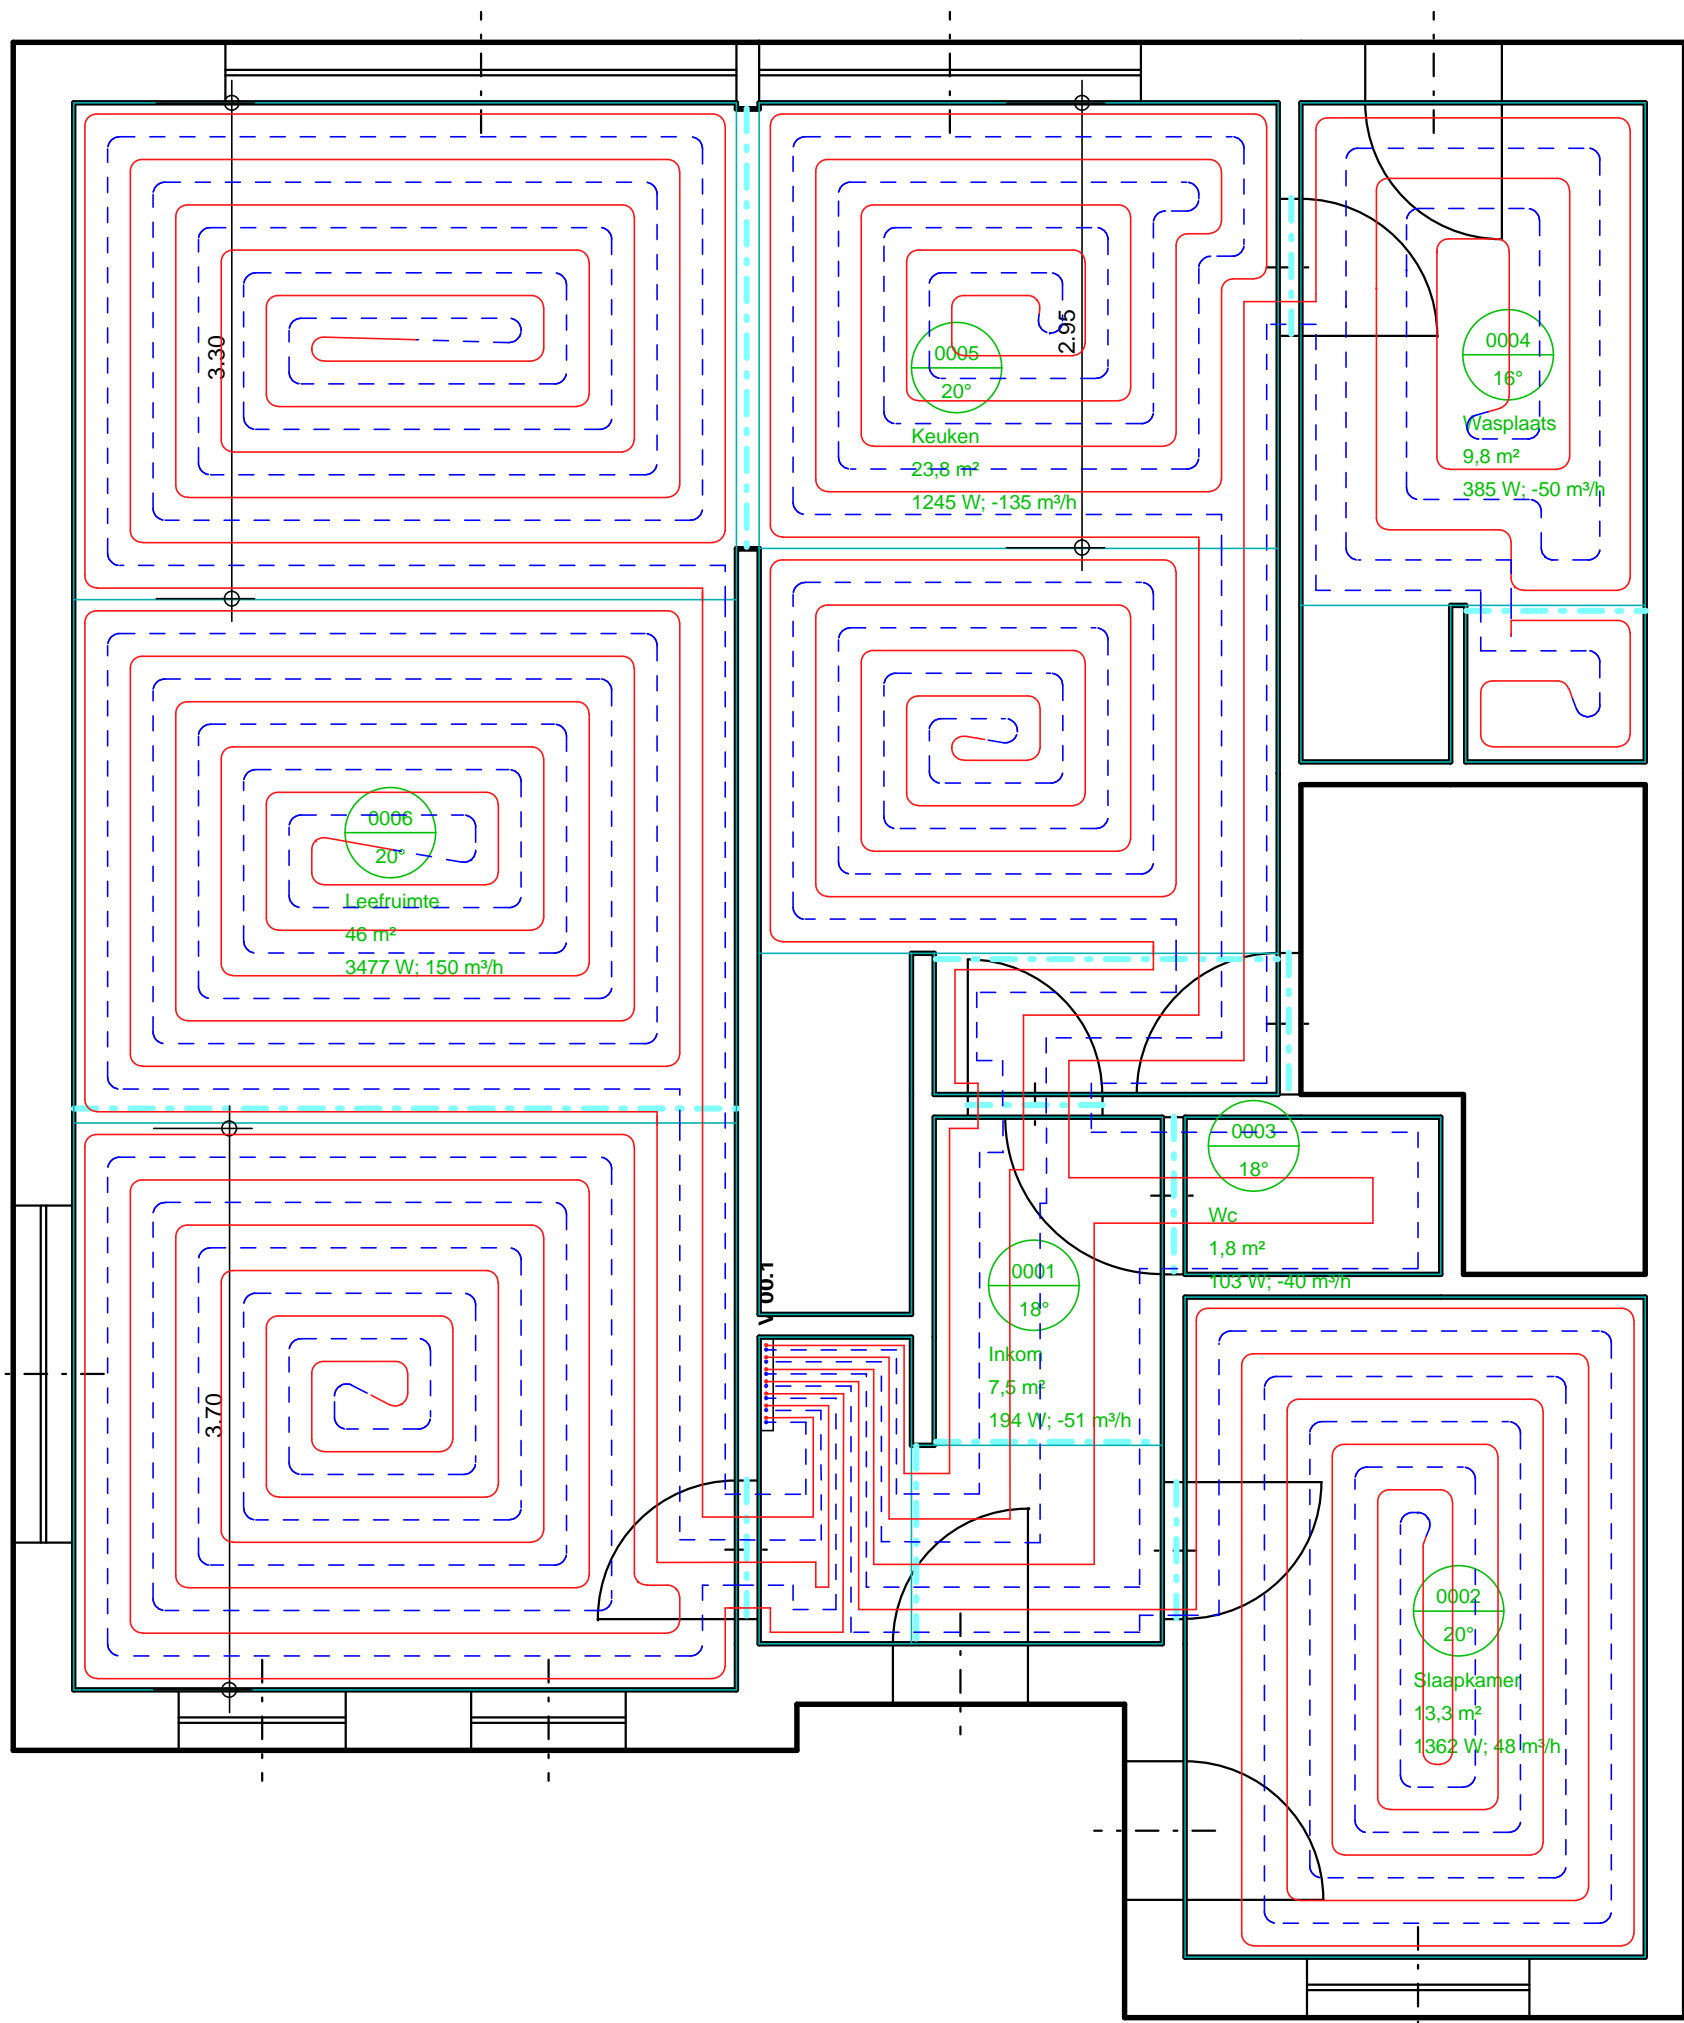

<b>0006A</b>	<b>V15</b>
<b>Leefruimte</b>	
ti	20 °C
Buislengte	111 m
tegels	
Rol:	2 (600m)

<b>0006C</b>	<b>V15</b>
<b>Leefruimte</b>	
ti	20 °C
Buislengte	105 m
tegels	
Rol:	2 (600m)

<b>0006B</b>	<b>V15</b>
<b>Leefruimte</b>	
ti	20 °C
Buislengte	103 m
tegels	
Rol:	2 (600m)

<b>0004A</b>	<b>V20</b>
<b>Wasplaats</b>	
ti	16 °C
Buislengte	79 m
tegels	
Rol:	2 (600m)

<b>0004C</b>	<b>V20</b>
<b>Wasplaats</b>	
ti	16 °C

<b>0005C</b>	<b>V15</b>
<b>Keuken</b>	
ti	20 °C
Buislengte	85 m
tegels	
Rol:	2 (600m)

<b>0005D</b>	<b>V15</b>
<b>Keuken</b>	
ti	20 °C
Buislengte	65 m
tegels	
Rol:	1 (600m)

<b>0002</b>	<b>V15</b>
<b>Slaapkamer</b>	
ti	20 °C
Buislengte	98 m
tegels	
Rol:	2 (600m)

<b>VASCO</b>	Voorbeeld gelijkvloers Schaal 1 : 50 op A3
Installateur:	
Groothandel:	
Klant:	
Uitzetvoegen:	-----