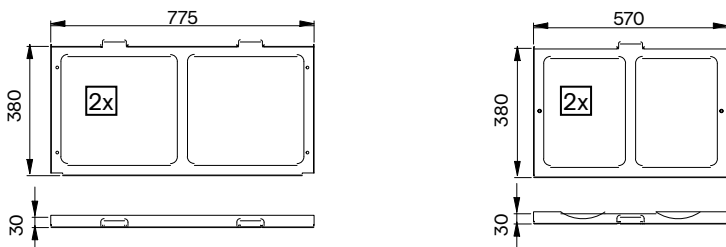

Dankzij het robuuste ontwerp garandeert de steun een optimale ondersteuning, zowel tijdens installatie als tijdens langdurig gebruik.

Technische eigenschappen

- **Stabiliteit:** zorgt voor een stevige en veilige plaatsing met gegalvaniseerd staal van 1,25 mm.
- **Gemakkelijk onderhoud:** eenvoudig te bereiken voor onderhoud en reparaties.
- **Vermindering van geluid:** Vermindert trillingen en geluidsoverlast door de rubberen voeten.
- **Verstelbare hoogte:** Een ideale hoogte-instelling tussen 396 mm en 426 mm, ook geschikt voor oneffen vloeren.

Toebehoren

16x - M6x16	4x - M6	4x - M6
		

Montagesteun

275/350/425/500 Boost (H)

Maattekening

Montagevoorschrift

Maatvoering in mm