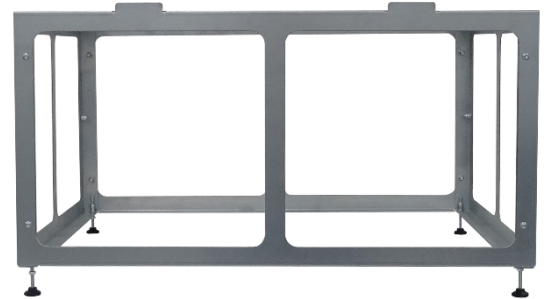

Montagesteun

275/350/425/500 Boost (H)

Omschrijving

Deze montagesteun is ontworpen voor het vrijstaand opstellen van Vasco ventilatie-units.

De montagesteun zorgt voor een stabiele, trillingsarme en veilige installatiebasis, waardoor de Boost-units eenvoudig, ergonomisch en flexibel in uiteenlopende binnenruimtes kunnen worden geplaatst.

Dankzij het robuuste ontwerp garandeert de steun een optimale ondersteuning, zowel tijdens installatie als tijdens langdurig gebruik.

Technische eigenschappen

- **Stabiliteit:** zorgt voor een stevige en veilige plaatsing met gegalvaniseerd staal van 1,25 mm.
- **Gemakkelijk onderhoud:** eenvoudig te bereiken voor onderhoud en reparaties.
- **Vermindering van geluid:** Vermindert trillingen en geluidsoverlast door de rubberen voeten.
- **Verstelbare hoogte:** Een ideale hoogte-instelling tussen 396 mm en 426 mm, ook geschikt voor oneffen vloeren.

Veiligheids- en Gebruikersinstructies

Volg onderstaande richtlijnen om een veilige installatie en correct gebruik van de montagesteun te garanderen:

Compatibiliteit

- Gebruik deze montagesteun uitsluitend in combinatie met de Vasco 275/350/425/500 Boost (H) ventilatie-units. Tevens is deze montagesteun ook compatibel met de Vasco D-T350/425/500 ventilatie-units.