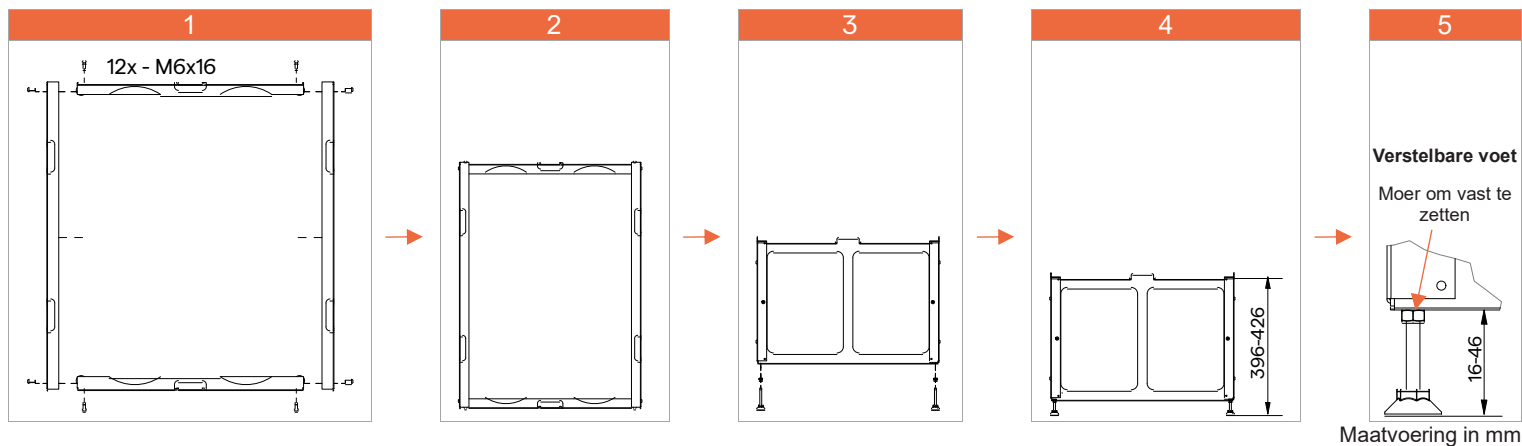

Dankzij het robuuste ontwerp garandeert de steun een optimale ondersteuning, zowel tijdens installatie als tijdens langdurig gebruik.

Technische eigenschappen

- **Stabiliteit:** zorgt voor een stevige en veilige plaatsing met gegalvaniseerd staal van 1,25 mm.
- **Gemakkelijk onderhoud:** eenvoudig te bereiken voor onderhoud en reparaties.
- **Vermindering van geluid:** Vermindert trillingen en geluidsoverlast door de rubberen voeten.
- **Verstelbare hoogte:** Een ideale hoogte-instelling tussen 396 mm en 426 mm, ook geschikt voor oneffen vloeren.

Toebehoren

16x - M6x16	4x - M6	4x - M6
		

Montagesteun

275/350/425/500 Boost (H)

Maattekening

Montagevoorschrift

Maatvoering in mm