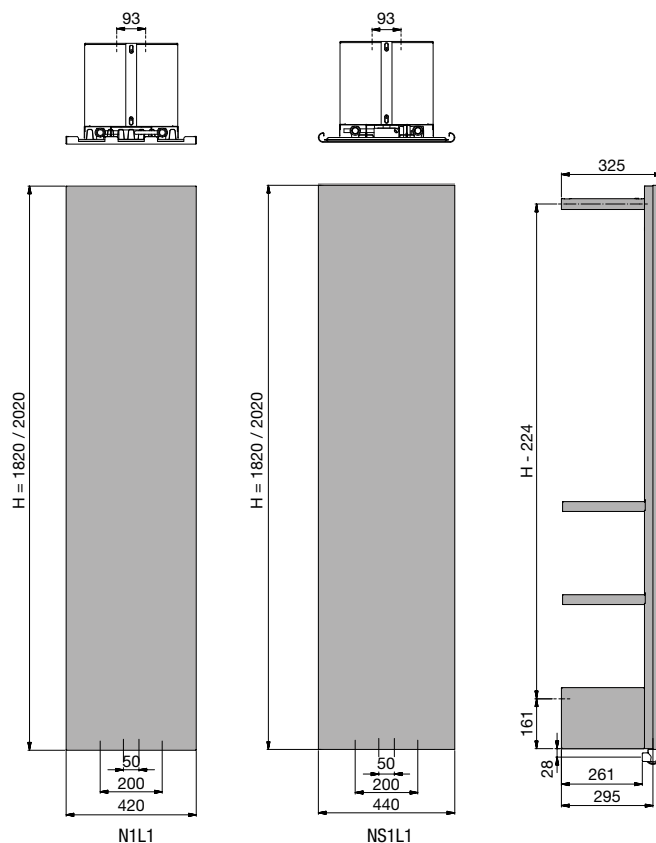

- Zestaw akcesoriów NIVA BATH dostępny jest w kolorze czarnym RAL 9005 lub białym S600.
- Wspornik górny, który może być wykorzystany dla wieszaków z szlafrokami jest wykonany ze szlifowanej stali nierdzewnej i ma teleskopową regulację odległości od ściany.
- Dwie górne półki zestawu są montowane do pionowego panelu NIVA BATH, bez mocowania do ściany. Można wykorzystać dwie, jedną, lub żadnej.
- Przyłącze grzejnika do instalacji c. o. wykonywane jest przy użyciu standardowych zaworów, wydłużone rurki instalacyjne znajdują się pod elementem montażowym NIVA BATH i dzięki temu będą niewidoczne.

NIVA BATH

31

Typ	NIVA N1L1 + akcesorium NIVA BATH NIVA SOFT NS1L1 + akcesorium NIVA BATH
Wykonanie	zgrzewanie oporowe (niewidoczne spoiny), podkład anaforetyczny, farba proszkowa epoksydowo-poliestrowa
Możliwości montażowe	naścienny
Zawiesia	zestaw akcesorium NIVA BATH (zamawiane osobno) jest jednocześnie zawiesiem dla grzejnika, standardowe konsole montażowe w kolorze antracytu nie będą zastosowane dla NIVA BATH
Inne informacje	kolor standard: BIAŁY S600 – odcień RAL9016 z drobną strukturą lub RAL 9016 (gładki) płyta czołowa wykonana z jednego arkusza blachy
Ciśnienie robocze	10 bar
Przyłącza	grzejniki dekoracyjne NIVA N1L1 i NIVA SOFT NS1L1 są produkowane zawsze z tym samym zestawem przyłączy 1/2" i są przyłączane od dołu; zalecane podłączenie MM z wykorzystaniem zaworu kompaktowego (zasilanie z prawej strony)

N1L1/NS1L1

ZAWORY DO PRZYŁĄCZA MM

	P	Z	Kolor	Kod produktu	Cena netto PLN
KOMPAKTOWY KĄTOWY Z GŁOWICĄ			biały 9016	118210300009016	1 027
			czarny 9005	118210300009005	1 176
			chrom	118210300000099	1 176

ZŁĄCZKI ZACISKOWE DO ZAWORÓW NA STR. 117 i 118

GRUPA PROD.: ACC

AKCESORIA NIVA typ N1L1

PORĘCZ NIVA		Szerokość	Kod produktu	Cena netto PLN
	chrom	440	118321300000099	920
	INOX	440	118321400000093	920

GRUPA PROD.: LUXE ACC