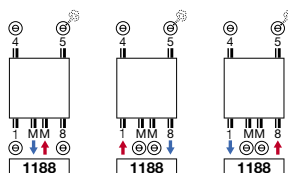

RACCORDEMENTS

Consultez notre gamme de couleurs Vasco dans le tarif technique ou sur www.vasco.eu.