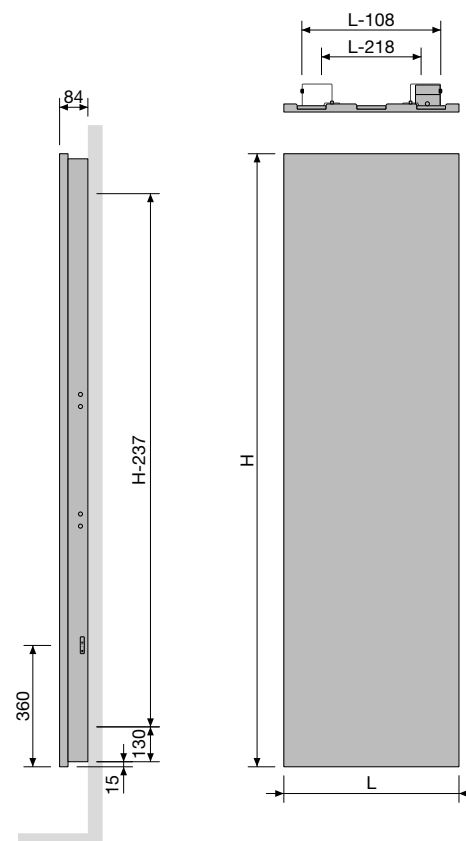

N1-EL
Odległość między zawieszami L-218 H-237