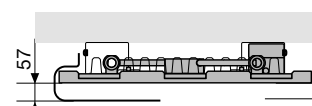

KOD PRODUKTU NA ZAMÓWIENIE						DANE TECHNICZNE							KOLOR STANDARD S600	KOLORY	
N1L1-EL-MIX						Szerokość L mm	Wysokość H mm	75/65/20 Wat (Ø50K)	55/45/20 Wat (Ø30K)	Wykładnik n	Ciężar kg	Pojemność l	Moc grzałki elektr. Wat	Cena netto PLN	Cena netto PLN
Numer ypu	Szerokość	Wysokość	Przyłącze	Kolor											
11362	0420	1820	1188	YYYY	-0000	420	1820	794	413	1,28	23,40	3,70	900	4 485	5 158
					-0014									3 902	4 487
					-0015									3 502	4 027
11362	0620	1820	1188	YYYY	-0000	620	1820	1124	584	1,28	34,40	5,52	1300	4 952	5 695
					-0014									4 367	5 022
					-0015									3 968	4 563

Zgodne z normą EN442-1: 2014:grzejniki i konwektory

GRUPA PROD.: ELEKTRYCZNE

STEROWANIE MANUALNE

-0000 = grzejnik + termostat RF (**wliczony w cenę**)

Standardowe wykonanie.

Termostat RF dostępny jedynie w białym kolorze.

-0014 = grzejnik bez termostatu RF

Jeżeli chcesz obsługiwać więcej grzejników za pomocą tego samego termostatu RF, wystarczy zamówić 1 wersję grzejnika -0000, a pozostałe grzejniki zamówić w wersji -0014.

STEROWANIE VCC APP*

-0015 = grzejnik (z kablem) jest obsługiwany jedynie przez opcjonalny moduł E-Volve E-V-WIFI (w kolorze białym lub szarym) (**moduł E-Volve E-V-WIFI jest zamawiany osobno**)

kolor	kod produktu	cena netto PLN
biały	118400700009016	1 656
szary	118400700007047	1 902

Jeden moduł E-Volve E-V-WIFI na grzejnik. Grzejnik jest obsługiwany za pomocą modułu E-Volve E-V-WIFI, zamawianego oddzielnie (NIE przez termostat RF)

* Vasco Climate Control (VCC App).

Dzięki aplikacji Vasco Climate Control (VCC App) możesz zawsze i z każdego miejsca zalogować się i zadbać o optymalny komfort pomieszczenia.

STEROWANIE DOMOTICA

-0015 = grzejnik bez regulacji, z kablem