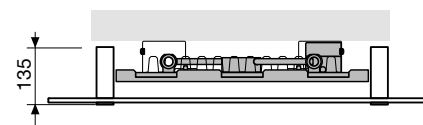

KOD PRODUKTU NA ZAMÓWIENIE						DANE TECHNICZNE							KOLOR STANDARD S600	KOLORY	
N1L1-EL-MIX						Szerokość L mm	Wysokość H mm	75/65/20 Wat (Ø50K)	55/45/20 Wat (Ø30K)	Wykładnik n	Ciężar kg	Pojemność l	Moc grzałki elektr. Wat	Cena netto PLN	Cena netto PLN
Numer ypu	Szerokość	Wysokość	Przyłącze	Kolor											
11362	0420	1820	1188	YYYY	-0000	420	1820	794	413	1,28	23,40	3,70	900	4 485	5 158
					-0014									3 902	4 487
					-0015									3 502	4 027
11362	0620	1820	1188	YYYY	-0000	620	1820	1124	584	1,28	34,40	5,52	1300	4 952	5 695
					-0014									4 367	5 022
					-0015									3 968	4 563

Zgodne z normą EN442-1: 2014:grzejniki i konwektory

GRUPA PROD.: ELEKTRYCZNE

STEROWANIE MANUALNE

-0000 = grzejnik + termostat RF (**wliczony w cenę**)

Standardowe wykonanie.

Termostat RF dostępny jedynie w białym kolorze.

-0014 = grzejnik bez termostatu RF

Jeżeli chcesz obsługiwać więcej grzejników za pomocą tego samego termostatu RF, wystarczy zamówić 1 wersję grzejnika -0000, a pozostałe grzejniki zamówić w wersji -0014.

STEROWANIE VCC APP*

-0015 = grzejnik (z kablem) jest obsługiwany jedynie przez opcjonalny moduł E-Volve E-V-WIFI (w kolorze białym lub szarym) (**moduł E-Volve E-V-WIFI jest zamawiany osobno**)

kolor	kod produktu	cena netto PLN
biały	118400700009016	1 656
szary	118400700007047	1 902

Jeden moduł E-Volve E-V-WIFI na grzejnik. Grzejnik jest obsługiwany za pomocą modułu E-Volve E-V-WIFI, zamawianego oddzielnie (NIE przez termostat RF)

* Vasco Climate Control (VCC App).

Dzięki aplikacji Vasco Climate Control (VCC App) możesz zawsze i z każdego miejsca zalogować się i zadbać o optymalny komfort pomieszczenia.

STEROWANIE DOMOTICA

-0015 = grzejnik bez regulacji, z kablem