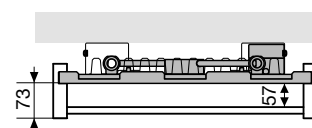

KOD PRODUKTU NA ZAMÓWIENIE						DANE TECHNICZNE							KOLOR STANDARD S600	KOLORY	
N1L1-EL-MIX						Szerokość L mm	Wysokość H mm	75/65/20 Wat (Ø50K)	55/45/20 Wat (Ø30K)	Wykładnik n	Ciężar kg	Pojemność l	Moc grzałki elektr. Wat	Cena netto PLN	Cena netto PLN
Numer ypu	Szerokość	Wysokość	Przyłącze	Kolor											
11362	0420	1820	1188	YYYY	-0000	420	1820	794	413	1,28	23,40	3,70	900	4 485	5 158
					-0014									3 902	4 487
					-0015									3 502	4 027
11362	0620	1820	1188	YYYY	-0000	620	1820	1124	584	1,28	34,40	5,52	1300	4 952	5 695
					-0014									4 367	5 022
					-0015									3 968	4 563

Zgodne z normą EN442-1: 2014:grzejniki i konwektory

GRUPA PROD.: ELEKTRYCZNE

STEROWANIE MANUALNE

-0000 = grzejnik + termostat RF (**wliczony w cenę**)

Standardowe wykonanie.

Termostat RF dostępny jedynie w białym kolorze.

-0014 = grzejnik bez termostatu RF

Jeżeli chcesz obsługiwać więcej grzejników za pomocą tego samego termostatu RF, wystarczy zamówić 1 wersję grzejnika -0000, a pozostałe grzejniki zamówić w wersji -0014.

STEROWANIE VCC APP*

-0015 = grzejnik (z kablem) jest obsługiwany jedynie przez opcjonalny moduł E-Volve E-V-WIFI (w kolorze białym lub szarym) (**moduł E-Volve E-V-WIFI jest zamawiany osobno**)

kolor	kod produktu	cena netto PLN
biały	118400700009016	1 656
szary	118400700007047	1 902

Jeden moduł E-Volve E-V-WIFI na grzejnik. Grzejnik jest obsługiwany za pomocą modułu E-Volve E-V-WIFI, zamawianego oddzielnie (NIE przez termostat RF)

* Vasco Climate Control (VCC App).

Dzięki aplikacji Vasco Climate Control (VCC App) możesz zawsze i z każdego miejsca zalogować się i zadbać o optymalny komfort pomieszczenia.

STEROWANIE DOMOTICA

-0015 = grzejnik bez regulacji, z kablem