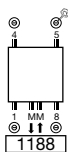

GRZEJNIK HYBRYDOWY

Typ	N1L1-EL-MIX pojedynczy
Kolory	kolor standardowy S600 (biały RAL 9016 z drobną strukturą) rozszerzona gama kolorów – patrz II str. okładki
Wykonanie	zgrzewanie oporowe (niewidoczne spoiny), podkład anaforetyczny, farba proszkowa epoksydowo-poliestrowa
Możliwości montażowe	naścienny
Zawiesia	komplet do montażu naściennego – konsole boczne w kolorze RAL 7016 (ciemny antracyt)
Inne informacje	plyta czołowa wykonana z jednego arkusza blachy grzejnik w połączeniu z E-Volve (E-Volve należy zamówić osobno) grzejnik hybrydowy: może być podłączony do centralnego systemu ogrzewania lub zasilany elektrycznie płaska płyta przednia programator temperatury pomieszczenia
Ciśnienie robocze	10 bar
Przylączya	grzejniki dekoracyjne NIVA są produkowane zawsze z tym samym zestawem przylączy 1/2" i są przylączane od dołu; zalecane podłączenie MM z wykorzystaniem zaworu kompaktowego (zasilanie z prawej strony)