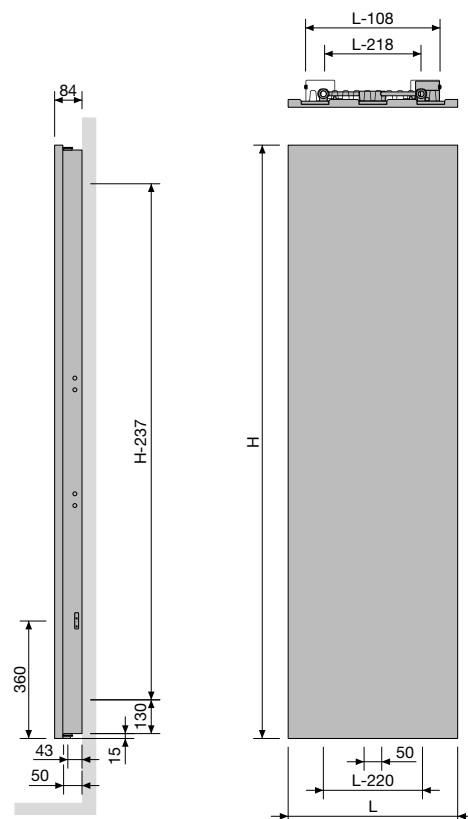

KOD PRODUKTU NA ZAMÓWIENIE						DANE TECHNICZNE							KOLOR STANDARD S600	KOLORY	
N1L1-EL-MIX						Szerokość L mm	Wysokość H mm	75/65/20 Wat (Ø50K)	55/45/20 Wat (Ø30K)	Wykładnik n	Ciężar kg	Pojemność l	Moc grzałki elektr. Wat	Cena netto PLN	Cena netto PLN
Numer ypu	Szerokość	Wysokość	Przyłącze	Kolor											
11362	0420	1820	1188	YYYY	-0000	420	1820	794	413	1,28	23,40	3,70	900	4 485	5 158
					-0014									3 902	4 487
					-0015									3 502	4 027
11362	0620	1820	1188	YYYY	-0000	620	1820	1124	584	1,28	34,40	5,52	1300	4 952	5 695
					-0014									4 367	5 022
					-0015									3 968	4 563

NOWY WZÓR 2021

PORĘCZ NIVA-EL	Szerokość	Kolor	Kod produktu	Cena netto PLN
	aluminium	372	118323900000000	920
	chrom	372	118323900000099	920
	biały S600	372	118323900000600	920
	RAL 9005	372	118323900009005	920
	chrom	526	118327100000099	920
	biały S600	526	118327100000600	920
	RAL 9005	526	118327100009005	920

AKCESORIA NIVA typ N1L1

PORĘCZ NIVA	Szerokość	Kod produktu	Cena netto PLN	
	chrom	540	118321400000099	920
	INOX	540	118321400009993	920
	chrom	640	118321500000099	920
	INOX	640	118321500009993	920

GRUPA PROD.: LUXE ACC