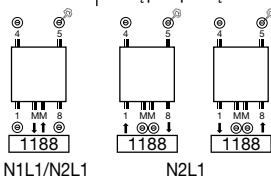

Typy	N1L1 pojedynczy N2L1 podwójny
Wykonanie	zgrzewanie oporowe (niewidoczne spoiny), podkład anaforetyczny, farba proszkowa epoksydowo-poliestrowa
Możliwości montażowe	naścienny
Zawiesia	konsole montażowe w kolorze antracyt RAL 7016 pełnią funkcję osłon bocznych
Inne informacje	kolor standard: BIAŁY S600 – odcień RAL 9016 z drobną strukturą lub RAL 9016 (gładki) płyta czołowa wykonana z jednego arkusza blachy
Ciśnienie robocze	10 bar
Przyłącza	grzejniki dekoracyjne NIVA są produkowane zawsze z tym samym zestawem przyłączy 1/2" i są przyłączane od dołu; typ N1L1: zalecane podłączenie MM z wykorzystaniem zaworu kompaktowego (zasilanie z prawej strony); typ N2L1: dostępne podłączenie 18 i MM