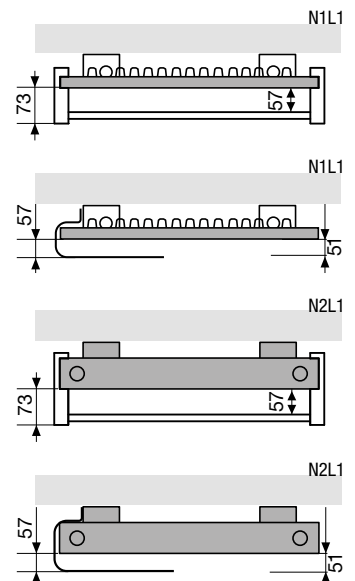

GRUPA PROD.: STEEL

AKCESORIA NIVA

PORĘCZ 240	Kolor	Rozmiar	Kod produktu dla		Cena netto PLN
			NIVA typ N1L1	NIVA typ N2L1	
	biały S600	240	118371000000600	118372000000600	679
	czarny RAL 9005	240	118371000009005	118372000009005	679
PORĘCZ 440	Kolor	Rozmiar	Kod produktu dla		Cena netto PLN
			NIVA typ N1L1	NIVA typ N2L1	
	biały S600	440	118371100000600	118372100000600	679
	czarny RAL 9005	440	118371100009005	118372100009005	679

GRUPA PROD.: LUXE ACC